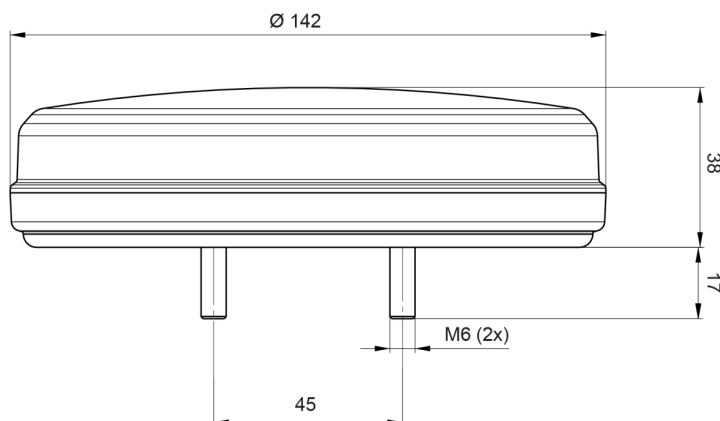

## Specifiche

Certificazione	ECE
Colore	Rosso/bianco
Colore della lente	Rosso/bianco
Con luce di posizione posteriore	Sì
Con luce di retromarcia	Sì
Con luce posteriore antinebbia	Sì
Connessione	Estremità dei cavi aperte
Da ordinare presso	1
Diametro mm	142 mm
EMC	EMC R10
EMC R10	Sì
Fonte luminosa	LED

Fornito con	Viti di montaggio
Grado di protezione IP	IP66+IP68
Imballaggio	Imballaggio POS
Lato di montaggio	Posteriore - Sinistra e destra
Lunghezza del cavo (m)	2 m
Montaggio	Montaggio superficiale
Omologazione D	Sì
Peso (kg)	0,410 Kg
Spessore mm	38 mm
Temperatura di esercizio	-30°C / +65°C
Tensione operativa	12V - 24V
Tipo	Fendinebbia posteriori/luci di retromarcia