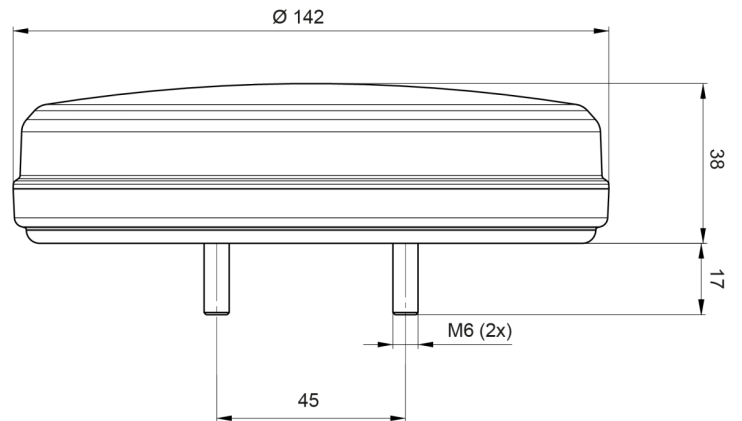

LIGHTS FRONT AND REAR

1350

Fendinebbia posteriore/luce di retromarcia LED | sinistra+destra | 12-24V

EAN: 5414184000940

Specifiche

Certificazione	ECE	Fornito con	Viti di montaggio
Colore	Rosso/bianco	Grado di protezione IP	IP66+IP68
Colore della lente	Rosso/bianco	Imballaggio	Imballaggio POS
Con luce di posizione posteriore	Sì	Lato di montaggio	Posteriore - Sinistra e destra
Con luce di retromarcia	Sì	Lunghezza del cavo (m)	2 m
Con luce posteriore antinebbia	Sì	Montaggio	Montaggio superficiale
Connessione	Estremità dei cavi aperte	Omologazione D	Sì
Da ordinare presso	1	Peso (kg)	0,410 Kg
Diametro mm	142 mm	Spessore mm	38 mm
EMC	EMC R10	Temperatura di esercizio	-30°C / +65°C
EMC R10	Sì	Tensione operativa	12V - 24V
Fonte luminosa	LED	Tipo	Fendinebbia posteriori/luci di retromarcia