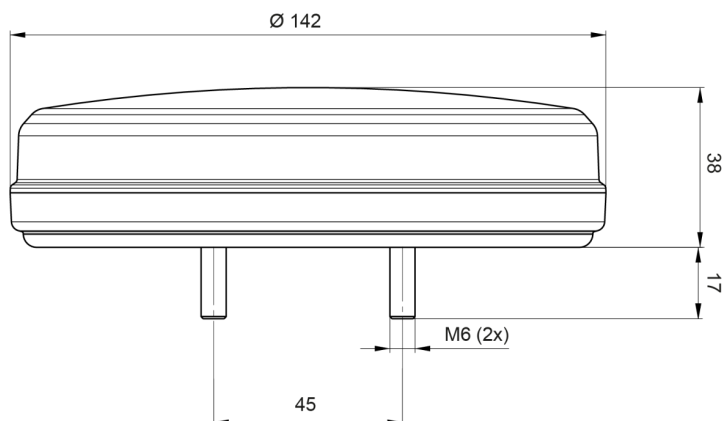

### Specifiche

Certificazione	ECE	Fornito con	Viti di montaggio
Colore	Rosso/bianco	Grado di protezione IP	IP66+IP68
Colore della lente	Rosso/bianco	Imballaggio	Imballaggio POS
Con luce di posizione posteriore	Sì	Lato di montaggio	Posteriore - Sinistra e destra
Con luce di retromarcia	Sì	Lunghezza del cavo (m)	2 m
Con luce posteriore antinebbia	Sì	Montaggio	Montaggio superficiale
Connessione	Estremità dei cavi aperte	Omologazione D	Sì
Da ordinare presso	1	Peso (kg)	0,410 Kg
Diametro mm	142 mm	Spessore mm	38 mm
EMC	EMC R10	Temperatura di esercizio	-30°C / +65°C
EMC R10	Sì	Tensione operativa	12V - 24V
Fonte luminosa	LED	Tipo	Fendinebbia posteriori/luci di retromarcia