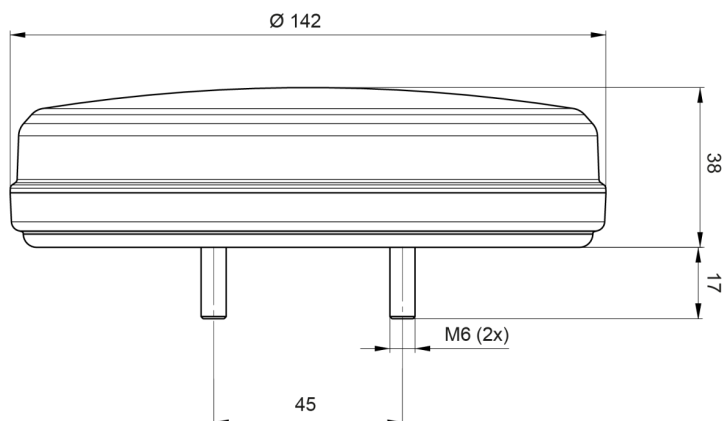

LUCI ANTERIORI E POSTERIORI

1350

Fendinebbia posteriore/luce di retromarcia LED | sinistra+destra | 12-24V

EAN: 5414184000940

Specifiche

| | |
|----------------------------------|---------------------------|
| Certificazione | ECE |
| Colore | Rosso/bianco |
| Colore della lente | Rosso/bianco |
| Con luce di posizione posteriore | Sì |
| Con luce di retromarcia | Sì |
| Con luce posteriore antinebbia | Sì |
| Connessione | Estremità dei cavi aperte |
| Da ordinare presso | 1 |
| Diametro mm | 142 mm |
| EMC | EMC R10 |
| EMC R10 | Sì |
| Fonte luminosa | LED |

| | |
|--------------------------|--|
| Fornito con | Viti di montaggio |
| Grado di protezione IP | IP66+IP68 |
| Imballaggio | Imballaggio POS |
| Lato di montaggio | Posteriore - Sinistra e destra |
| Lunghezza del cavo (m) | 2 m |
| Montaggio | Montaggio superficiale |
| Omologazione D | Sì |
| Peso (kg) | 0,410 Kg |
| Spessore mm | 38 mm |
| Temperatura di esercizio | -30°C / +65°C |
| Tensione operativa | 12V - 24V |
| Tipo | Fendinebbia posteriori/luci di retromarcia |