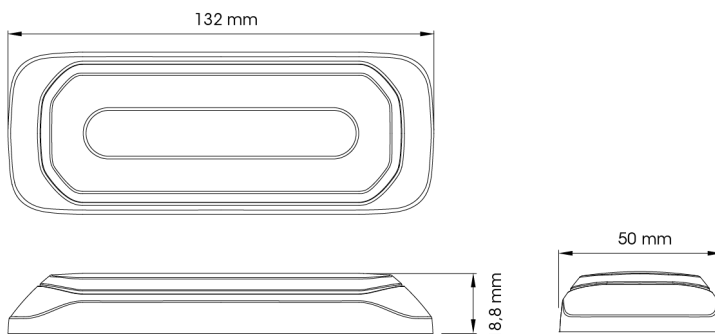

## Specifiche

Certificazione	ECE R65+R91
Colore	Ambra/Ambra
Colore della lente	Trasparente
Connessione	Estremità dei cavi aperte
Da ordinare presso	1
Dimensioni	132 x 18,8 x 50 mm
ECE R65 Classe 1	Si
EMC	EMC R10
EMC R10	Si
Fonte luminosa	LED

Forma	Rettangolare/lungo/allungato
Fornito con	Viti di montaggio, guarnizione, manuale
Grado di protezione IP	IPX8
Lunghezza del cavo (m)	0,25 m
Montaggio	Montaggio superficiale
Numero di LED	6
Numero di sequenze di lampeggio	14
Peso (kg)	0,300 Kg
Sincronizzabile	Si
Tensione operativa	12V - 24V