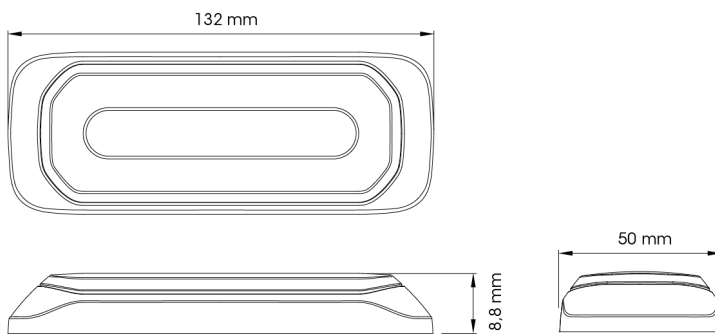

## Specifiche

Certificazione	ECE R65+R91	Forma	Rettangolare/lungo/allungato
Colore	Ambra/Ambra	Fornito con	Viti di montaggio, guarnizione, manuale
Colore della lente	Trasparente	Grado di protezione IP	IPX8
Connessione	Estremità dei cavi aperte	Lunghezza del cavo (m)	0,25 m
Da ordinare presso	1	Montaggio	Montaggio superficiale
Dimensioni	132 x 18,8 x 50 mm	Numero di LED	6
ECE R65 Classe 1	Si	Numero di sequenze di lampeggio	14
EMC	EMC R10	Peso (kg)	0,300 Kg
EMC R10	Si	Sincronizzabile	Si
Fonte luminosa	LED	Tensione operativa	12V - 24V