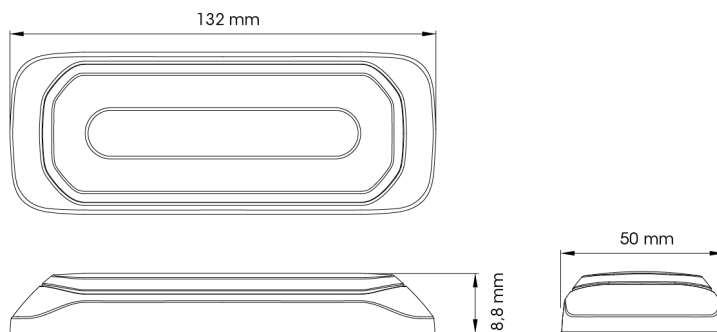

LAMPEGGIATORI A LED

HALO-OR/OR

Lampeggiatore a LED | 6 LEDs | 12-24V | ambra/ambra

EAN: 5414184019867

Specifiche

Certificazione	ECE R65+R91	Grado di protezione IP	IPX8
Colore	Ambra/Ambra	Lunghezza del cavo (m)	0,25 m
Colore della lente	Trasparente	Montaggio	Montaggio superficiale
Connessione	Estremità dei cavi aperte	Numero di LED	6
Da ordinare presso	1	Numero di sequenze di lampeggio	14
Dimensioni	132 x 18,8 x 50 mm	Peso (kg)	0,300 Kg
ECE R65 Classe 1	Si	Serie	HALO
EMC	EMC R10	Sincronizzabile	Si
EMC R10	Si	Tensione operativa	12V - 24V
Fonte luminosa	LED		
Forma	Rettangolare/lungo/allungato		
Fornito con	Viti di montaggio, guarnizione, manuale		