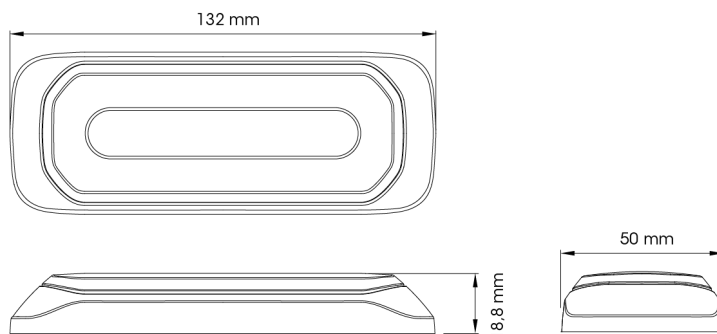

LAMPEGGIATORI A LED

HALO-OR/RO

Lampeggiatore a LED | 6 LEDs | 12-24V | ambra/rosso

EAN: 5414184019874

Specifiche

Certificazione	ECE R65+R7	Forma	Rettangolare/lungo/allungato
Colore	Ambra/rosso	Fornito con	Viti di montaggio, guarnizione, manuale
Colore della lente	Trasparente	Grado di protezione IP	IPX8
Connesione	Estremità dei cavi aperte	Lunghezza del cavo (m)	0,25 m
Da ordinare presso	1	Montaggio	Montaggio superficiale
Dimensioni	132 x 18,8 x 50 mm	Numero di LED	6
ECE R65 Classe 1	Si	Numero di sequenze di lampeggio	14
EMC	EMC R10	Peso (kg)	0,300 Kg
EMC R10	Si	Sincronizzabile	Si
Fonte luminosa	LED	Tensione operativa	12V - 24V