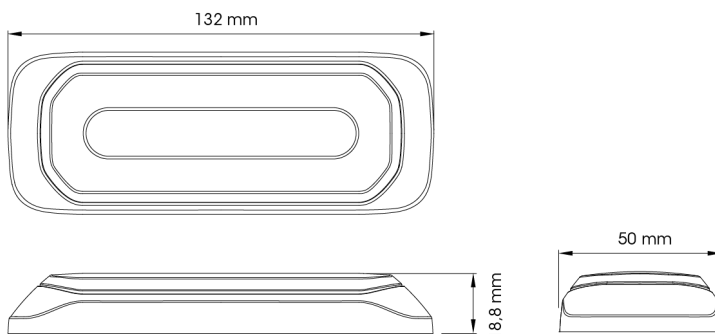

## Specifiche

Certificazione	ECE R65+R7
Colore	Ambra/rosso
Colore della lente	Trasparente
Connessione	Estremità dei cavi aperte
Da ordinare presso	1
Dimensioni	132 x 18,8 x 50 mm
ECE R65 Classe 1	Si
EMC	EMC R10
EMC R10	Si
Fonte luminosa	LED

Forma	Rettangolare/lungo/allungato
Fornito con	Viti di montaggio, guarnizione, manuale
Grado di protezione IP	IPX8
Lunghezza del cavo (m)	0,25 m
Montaggio	Montaggio superficiale
Numero di LED	6
Numero di sequenze di lampeggio	14
Peso (kg)	0,300 Kg
Sincronizzabile	Si
Tensione operativa	12V - 24V