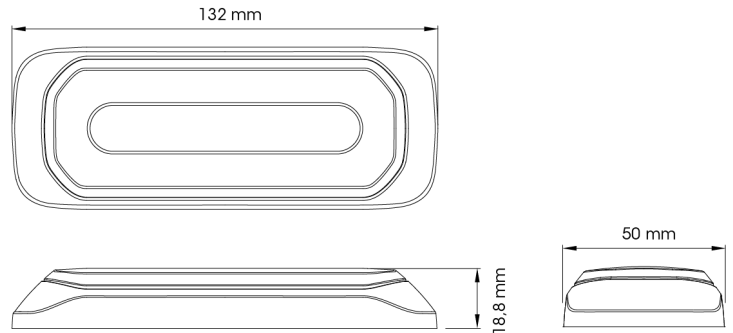

# LAMPEGGIATORI A LED

HALO-OR/RO

Lampeggiatore a LED | 6 LEDs | 12-24V | ambra/rosso

EAN: 5414184019874

## Specifiche

Certificazione	ECE R65+R7	Forma	Rettangolare/lungo/allungato
Colore	Ambra/rosso	Fornito con	Viti di montaggio, guarnizione, manuale
Colore della lente	Trasparente	Grado di protezione IP	IPX8
Connesione	Estremità dei cavi aperte	Lunghezza del cavo (m)	0,25 m
Da ordinare presso	1	Montaggio	Montaggio superficiale
Dimensioni	132 x 18,8 x 50 mm	Numero di LED	6
ECE R65 Classe 1	Si	Numero di sequenze di lampeggio	14
EMC	EMC R10	Peso (kg)	0,300 Kg
EMC R10	Si	Sincronizzabile	Si
Fonte luminosa	LED	Tensione operativa	12V - 24V