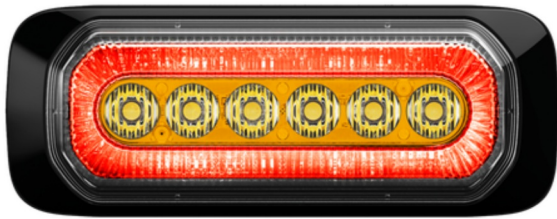

# LAMPEGGIATORI A LED

HALO-OR/RO

Lampeggiatore a LED | 6 LEDs | 12-24V | ambra/rosso

EAN: 5414184019874

## Specifiche

Certificazione	ECE R65+R7	Forma	Rettangolare/lungo/allungato
Colore	Ambra/rosso	Fornito con	Viti di montaggio, guarnizione, manuale
Colore della lente	Trasparente	Grado di protezione IP	IPX8
Connesione	Estremità dei cavi aperte	Lunghezza del cavo (m)	0,25 m
Da ordinare presso	1	Montaggio	Montaggio superficiale
Dimensioni	132 x 18,8 x 50 mm	Numero di LED	6
ECE R65 Classe 1	Si	Numero di sequenze di lampeggio	14
EMC	EMC R10	Peso (kg)	0,300 Kg
EMC R10	Si	Sincronizzabile	Si
Fonte luminosa	LED	Tensione operativa	12V - 24V