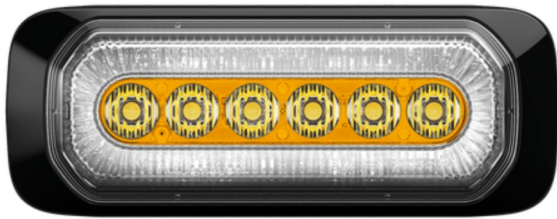

LAMPEGGIATORI A LED

HALO-OR/CR

Lampeggiatore a LED | 6 LEDs | 12-24V | ambra/bianco

EAN: 5414184019850

Specifiche

Certificazione	ECE R65+R7
Colore	Ambra/bianco
Colore della lente	Trasparente
Connessione	Estremità dei cavi aperte
Da ordinare presso	1
Dimensioni	132 x 18,8 x 50 mm
ECE R65 Classe 1	Si
EMC	EMC R10
EMC R10	Si
Fonte luminosa	LED

Forma	Rettangolare/lungo/allungato
Fornito con	Viti di montaggio, guarnizione, manuale
Grado di protezione IP	IPX8
Lunghezza del cavo (m)	0,25 m
Montaggio	Montaggio superficiale
Numero di LED	6
Numero di sequenze di lampeggio	14
Peso (kg)	0,300 Kg
Sincronizzabile	Si
Tensione operativa	12V - 24V