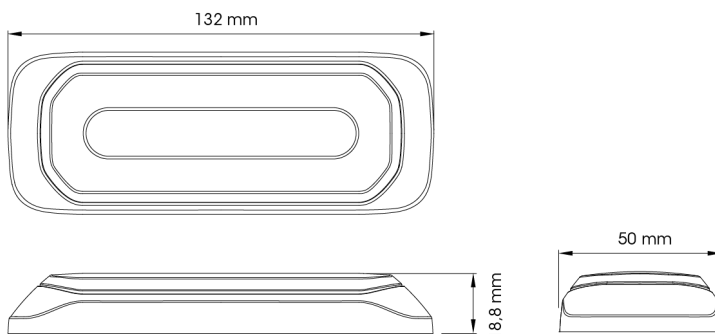

## Specifiche

Certificazione	ECE R65+R7	Forma	Rettangolare/lungo/allungato
Colore	Ambra/bianco	Fornito con	Viti di montaggio, guarnizione, manuale
Colore della lente	Trasparente	Grado di protezione IP	IPX8
Connessione	Estremità dei cavi aperte	Lunghezza del cavo (m)	0,25 m
Da ordinare presso	1	Montaggio	Montaggio superficiale
Dimensioni	132 x 18,8 x 50 mm	Numero di LED	6
ECE R65 Classe 1	Si	Numero di sequenze di lampeggio	14
EMC	EMC R10	Peso (kg)	0,300 Kg
EMC R10	Si	Sincronizzabile	Si
Fonte luminosa	LED	Tensione operativa	12V - 24V