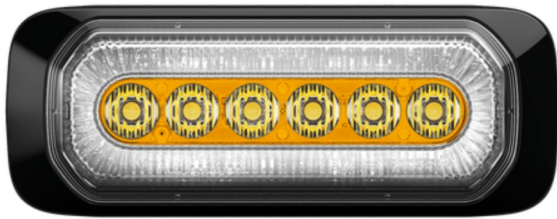

# LAMPEGGIATORI A LED

HALO-OR/CR

Lampeggiatore a LED | 6 LEDs | 12-24V | ambra/bianco

EAN: 5414184019850

## Specifiche

Certificazione	ECE R65+R7	Forma	Rettangolare/lungo/allungato
Colore	Ambra/bianco	Fornito con	Viti di montaggio, guarnizione, manuale
Colore della lente	Trasparente	Grado di protezione IP	IPX8
Connessione	Estremità dei cavi aperte	Lunghezza del cavo (m)	0,25 m
Da ordinare presso	1	Montaggio	Montaggio superficiale
Dimensioni	132 x 18,8 x 50 mm	Numero di LED	6
ECE R65 Classe 1	Si	Numero di sequenze di lampeggio	14
EMC	EMC R10	Peso (kg)	0,300 Kg
EMC R10	Si	Sincronizzabile	Si
Fonte luminosa	LED	Tensione operativa	12V - 24V