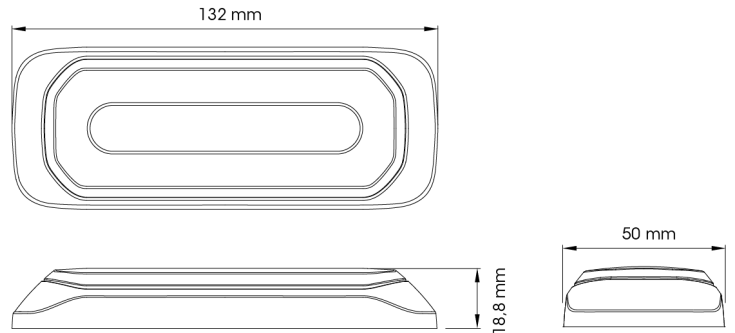

# LAMPEGGIATORI A LED

HALO-OR/CR

Lampeggiatore a LED | 6 LEDs | 12-24V | ambra/bianco

EAN: 5414184019850

## Specifiche

Certificazione	ECE R65+R7	Forma	Rettangolare/lungo/allungato
Colore	Ambra/bianco	Fornito con	Viti di montaggio, guarnizione, manuale
Colore della lente	Trasparente	Grado di protezione IP	IPX8
Connessione	Estremità dei cavi aperte	Lunghezza del cavo (m)	0,25 m
Da ordinare presso	1	Montaggio	Montaggio superficiale
Dimensioni	132 x 18,8 x 50 mm	Numero di LED	6
ECE R65 Classe 1	Si	Numero di sequenze di lampeggio	14
EMC	EMC R10	Peso (kg)	0,300 Kg
EMC R10	Si	Sincronizzabile	Si
Fonte luminosa	LED	Tensione operativa	12V - 24V