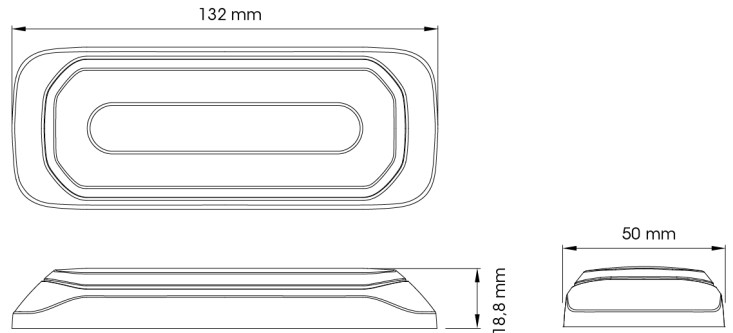

LAMPEGGIATORI A LED

HALO-OR/CR

Lampeggiatore a LED | 6 LEDs | 12-24V | ambra/bianco

EAN: 5414184019850

Specifiche

Certificazione	ECE R65+R7
Colore	Ambra/bianco
Colore della lente	Trasparente
Connessione	Estremità dei cavi aperte
Da ordinare presso	1
Dimensioni	132 x 18,8 x 50 mm
ECE R65 Classe 1	Si
EMC	EMC R10
EMC R10	Si
Fonte luminosa	LED

Forma	Rettangolare/lungo/allungato
Fornito con	Viti di montaggio, guarnizione, manuale
Grado di protezione IP	IPX8
Lunghezza del cavo (m)	0,25 m
Montaggio	Montaggio superficiale
Numero di LED	6
Numero di sequenze di lampeggio	14
Peso (kg)	0,300 Kg
Sincronizzabile	Si
Tensione operativa	12V - 24V