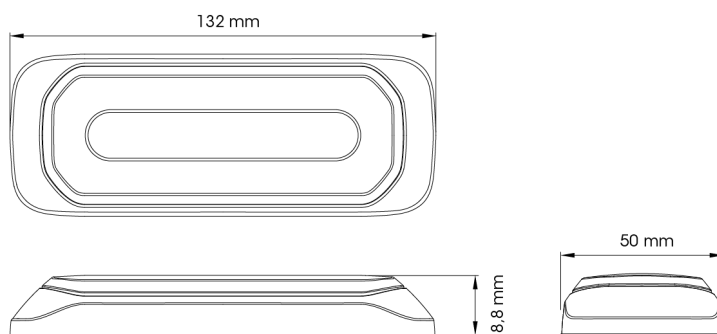

LAMPEGGIATORI A LED

HALO-CR/CR

Lampeggiatore a LED | 6 LEDs | 12-24V | bianco/bianco

EAN: 5414184019843

Specifiche

Certificazione	ECE R7
Colore	Bianco/Bianco
Colore della lente	Trasparente
Connessione	Estremità dei cavi aperte
Da ordinare presso	1
Dimensioni	132 x 18,8 x 50 mm
ECE R65	No
EMC	EMC R10
EMC R10	Si
Fonte luminosa	LED

Forma	Rettangolare/lungo/allungato
Fornito con	Viti di montaggio, guarnizione, manuale
Grado di protezione IP	IPX8
Lunghezza del cavo (m)	0,25 m
Montaggio	Montaggio superficiale
Numero di LED	6
Numero di sequenze di lampeggio	14
Peso (kg)	0,300 Kg
Sincronizzabile	Si
Tensione operativa	12V - 24V