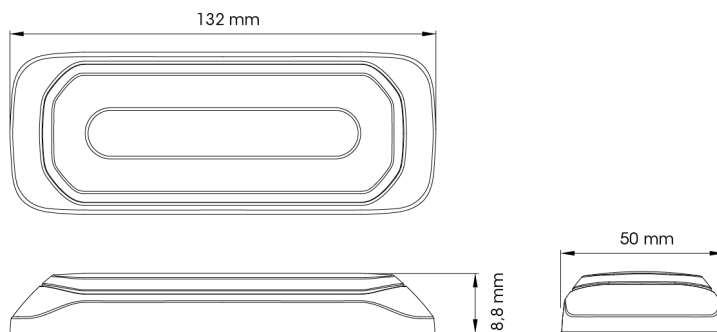

## Specifiche

Certificazione	ECE R7
Colore	Bianco/Bianco
Colore della lente	Trasparente
Connesione	Estremità dei cavi aperte
Da ordinare presso	1
Dimensioni	132 x 18,8 x 50 mm
ECE R65	No
EMC	EMC R10
EMC R10	Si
Fonte luminosa	LED

Forma	Rettangolare/lungo/allungato
Fornito con	Viti di montaggio, guarnizione, manuale
Grado di protezione IP	IPX8
Lunghezza del cavo (m)	0,25 m
Montaggio	Montaggio superficiale
Numero di LED	6
Numero di sequenze di lampeggio	14
Peso (kg)	0,300 Kg
Sincronizzabile	Si
Tensione operativa	12V - 24V