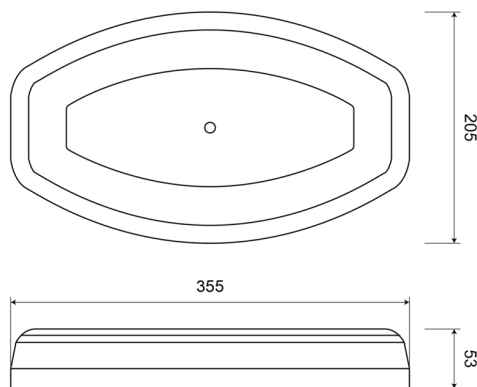

BARRE DI SEGNALAZIONE

LEGMINI-OR-O

LEGION mini Barra di segnalazione a LED | 35,5 cm | ambra | 12-24V

EAN: 5414184001480

Specifiche

Caratteristiche	Senza scatola di controllo, senza connettore per tetto
Colore	Ambra
Colore della lente	Ambra
Connessione	Estremità dei cavi aperte
Da ordinare presso	1
Dimensioni	355 mm x 205 mm x 53 mm
ECE R65 Classe 1	Sì
EMC	EMC R10
EMC R10	Sì
Fonte luminosa	LED
Fornito con	Viti di montaggio, manuale
Grado di protezione IP	IP64

Imballaggio	Imballaggio POS
Lunghezza	MINI (0-100 cm)
Montaggio	Fisso
Numero di LED	24
Numero di sequenze di lampeggio	23
Peso (kg)	1,526 Kg
Serie	Legion
Sincronizzabile	Sì
Tensione operativa	12V - 24V