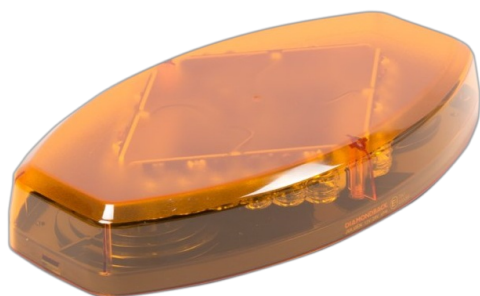

BARRE DI SEGNALAZIONE

LEGMINI-OR-O

LEGION mini Barra di segnalazione a LED | 35,5 cm | ambra | 12-24V

EAN: 5414184001480

Specifiche

Caratteristiche	Senza scatola di controllo, senza connettore per tetto
Colore	Ambra
Colore della lente	Ambra
Connessione	Estremità dei cavi aperte
Da ordinare presso	1
Dimensioni	355 mm x 205 mm x 53 mm
ECE R65 Classe 1	Sì
EMC	EMC R10
EMC R10	Sì
Fonte luminosa	LED
Fornito con	Viti di montaggio, manuale
Grado di protezione IP	IP64

Imballaggio	Imballaggio POS
Lunghezza	MINI (0-100 cm)
Montaggio	Fisso
Numero di LED	24
Numero di sequenze di lampeggio	23
Peso (kg)	1,526 Kg
Serie	Legion
Sincronizzabile	Sì
Tensione operativa	12V - 24V