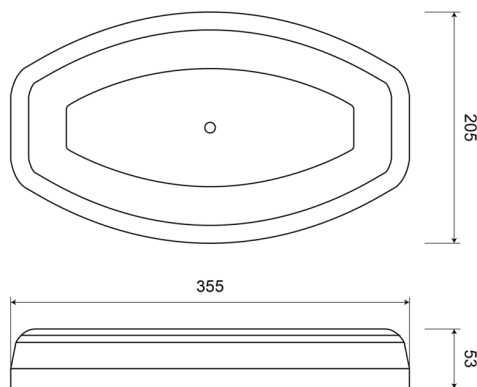

BARRE DI SEGNALAZIONE

LEGMINI-M-OR-

LEGION mini Barra di segnalazione a LED | magn. | 35,5 cm | ambra | 12-24V

EAN: 5414184001497

Specifiche

Caratteristiche	Senza scatola di controllo, senza connettore per tetto	Grado di protezione IP	IP64
Colore	Ambra	Imballaggio	Imballaggio POS
Colore della lente	Ambra	Lunghezza	MINI (0-100 cm)
Connesione	Spina per accendisigari	Lunghezza del cavo (m)	3 m
Da ordinare presso	1	Montaggio	Magnetico con ventose
Dimensioni	355 mm x 205 mm x 53 mm	Numero di LED	24
ECE R65 Classe 1	Si	Numero di sequenze di lampeggio	23
EMC	EMC R10	Peso (kg)	2,900 Kg
EMC R10	Si	Serie	Legion
Fonte luminosa	LED	Sincronizzabile	No
Fornito con	Manuale	Tensione operativa	12V - 24V