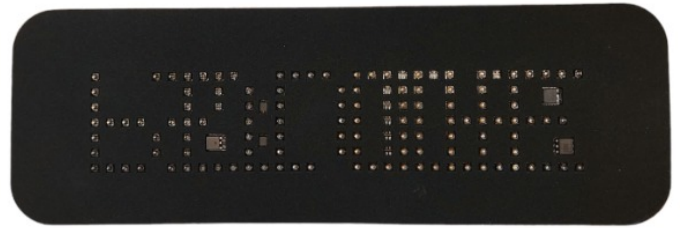

VARIE

STOP/POLITIE-M-
NL

Display LED | parasole | STOP/POLITIE

EAN: 5414184164529

Specifiche

Altezza mm	100 mm
Caratteristiche	Controllo con DIP Switch
Colore	Rosso
Colore dei LED	Rosso
Colore della lente	Trasparente
Da ordinare presso	1

Da sapere	Standard in scrittura speculare - leggibile immediatamente su richiesta
Fonte luminosa	LED
Lunghezza mm	300 mm
Montaggio	Con 2 bulloni M4, Adesivo
Peso (kg)	130 gr
Tensione operativa	12V