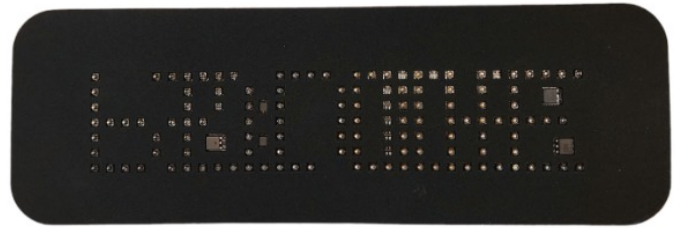

VARIE

STOP/POLITIE-M-
NL

Display LED | parasole | STOP/POLITIE

EAN: 5414184164529

Specifiche

| | |
|--------------------|--------------------------|
| Altezza mm | 100 mm |
| Caratteristiche | Controllo con DIP Switch |
| Colore | Rosso |
| Colore dei LED | Rosso |
| Colore della lente | Trasparente |
| Da ordinare presso | 1 |

| | |
|--------------------|---|
| Da sapere | Standard in scrittura speculare - leggibile immediatamente su richiesta |
| Fonte luminosa | LED |
| Lunghezza mm | 300 mm |
| Montaggio | Con 2 bulloni M4, Adesivo |
| Peso (kg) | 130 gr |
| Tensione operativa | 12V |