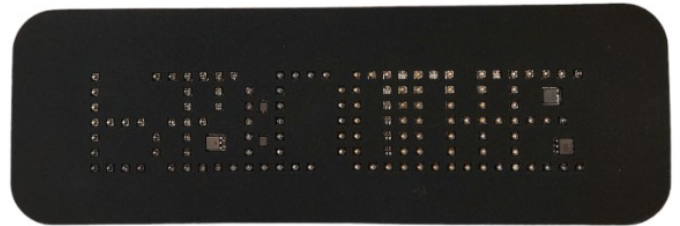

VARIE

STOP/POLITIE-M-
NL

Display LED | parasole | STOP/POLITIE

EAN: 5414184164529

Specifiche

Altezza mm	100 mm
Caratteristiche	Controllo con DIP Switch
Colore	Rosso
Colore dei LED	Rosso
Colore della lente	Trasparente
Da ordinare presso	1

Da sapere	Standard in scrittura speculare - leggibile immediatamente su richiesta
Fonte luminosa	LED
Lunghezza mm	300 mm
Montaggio	Con 2 bulloni M4, Adesivo
Peso (kg)	130 gr
Tensione operativa	12V