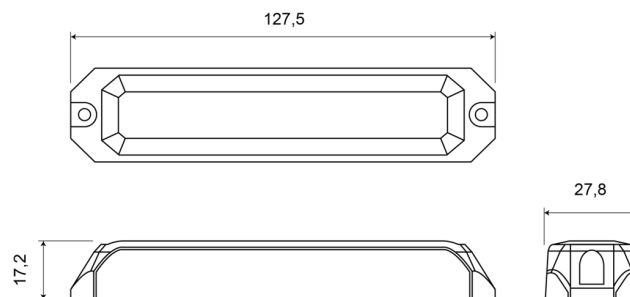

LAMPEGGIATORI A LED

STARLED6-BL-
CL2

Lampeggiatore a LED | 6 LEDs | 12-24V | blu

EAN: 5414184019294

Specifiche

Colore	Blu	Grado di protezione IP	IP67
Colore della lente	Trasparente	Lunghezza del cavo (m)	0,16 m
Connessione	Estremità dei cavi aperte	Montaggio	Montaggio superficiale
Da ordinare presso	1	Numero di LED	6
Dimensioni	127,50 mm x 27,80 mm x 17,20 mm	Numero di sequenze di lampeggio	5
ECE R65 Classe 2	Si	Peso (kg)	0,112 Kg
EMC R10	Si	Sincronizzabile	Si
Fonte luminosa	LED	Temperatura di esercizio	-30°C / +65°C
Forma	Rettangolare/lungo/allungato	Tensione operativa	12V - 24V
Fornito con	Viti di montaggio, guarnizione, manuale		