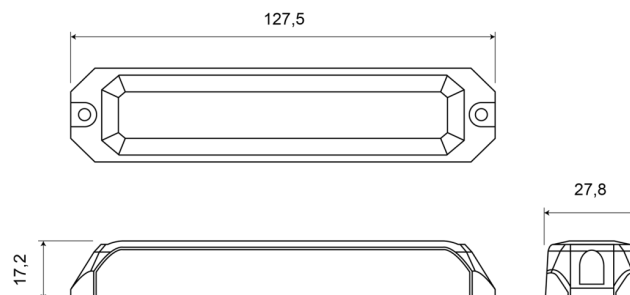

## Specifiche

Colore	Blu	Grado di protezione IP	IP67
Colore della lente	Trasparente	Lunghezza del cavo (m)	0,16 m
Connessione	Estremità dei cavi aperte	Montaggio	Montaggio superficiale
Da ordinare presso	1	Numero di LED	6
Dimensioni	127,50 mm x 27,80 mm x 17,20 mm	Numero di sequenze di lampeggio	5
ECE R65 Classe 2	Si	Peso (kg)	0,112 Kg
EMC R10	Si	Sincronizzabile	Si
Fonte luminosa	LED	Temperatura di esercizio	-30°C / +65°C
Forma	Rettangolare/lungo/allungato	Tensione operativa	12V - 24V
Fornito con	Viti di montaggio, guarnizione, manuale		