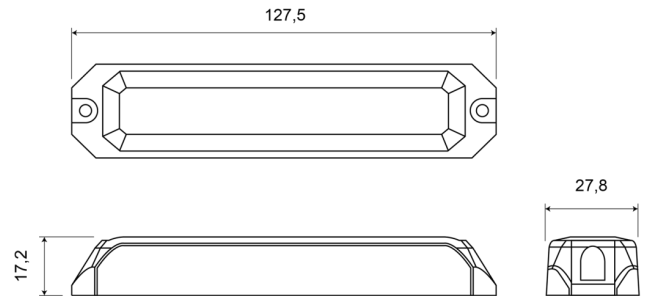

LAMPEGGIATORI A LED

STARLED6-BL-
CL2

Lampeggiatore a LED | 6 LEDs | 12-24V | blu

EAN: 5414184019294

Specifiche

Colore	Blu	Grado di protezione IP	IP67
Colore della lente	Trasparente	Lunghezza del cavo (m)	0,16 m
Connessione	Estremità dei cavi aperte	Montaggio	Montaggio superficiale
Da ordinare presso	1	Numero di LED	6
Dimensioni	127,50 mm x 27,80 mm x 17,20 mm	Numero di sequenze di lampeggio	5
ECE R65 Classe 2	Si	Peso (kg)	0,112 Kg
EMC R10	Si	Serie	STARLED
Fonte luminosa	LED	Sincronizzabile	Si
Forma	Rettangolare/lungo/allungato	Temperatura di esercizio	-30°C / +65°C
Fornito con	Viti di montaggio, guarnizione, manuale	Tensione operativa	12V - 24V