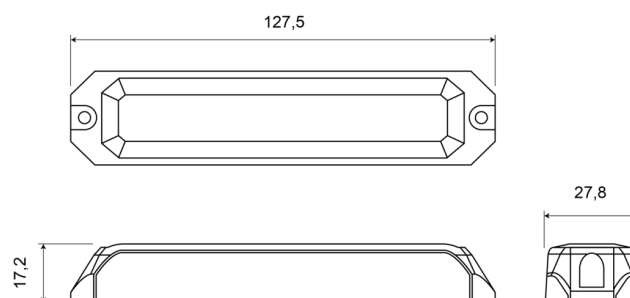

# LAMPEGGIATORI A LED

STARLED6-BL-  
CL2

Lampeggiatore a LED | 6 LEDs | 12-24V | blu

EAN: 5414184019294

## Specifiche

Colore	Blu	Grado di protezione IP	IP67
Colore della lente	Trasparente	Lunghezza del cavo (m)	0,16 m
Connessione	Estremità dei cavi aperte	Montaggio	Montaggio superficiale
Da ordinare presso	1	Numero di LED	6
Dimensioni	127,50 mm x 27,80 mm x 17,20 mm	Numero di sequenze di lampeggio	5
ECE R65 Classe 2	Si	Peso (kg)	0,112 Kg
EMC R10	Si	Sincronizzabile	Si
Fonte luminosa	LED	Temperatura di esercizio	-30°C / +65°C
Forma	Rettangolare/lungo/allungato	Tensione operativa	12V - 24V
Fornito con	Viti di montaggio, guarnizione, manuale		