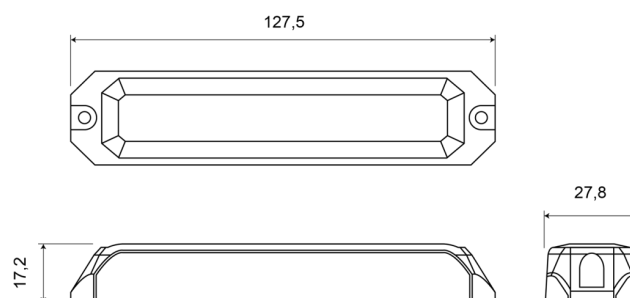

LAMPEGGIATORI A LED

STARLED6-BL-
CL2

Lampeggiatore a LED | 6 LEDs | 12-24V | blu

EAN: 5414184019294

Specifiche

Colore	Blu	Grado di protezione IP	IP67
Colore della lente	Trasparente	Lunghezza del cavo (m)	0,16 m
Connessione	Estremità dei cavi aperte	Montaggio	Montaggio superficiale
Da ordinare presso	1	Numero di LED	6
Dimensioni	127,50 mm x 27,80 mm x 17,20 mm	Numero di sequenze di lampeggio	5
ECE R65 Classe 2	Si	Peso (kg)	0,112 Kg
EMC R10	Si	Sincronizzabile	Si
Fonte luminosa	LED	Temperatura di esercizio	-30°C / +65°C
Forma	Rettangolare/lungo/allungato	Tensione operativa	12V - 24V
Fornito con	Viti di montaggio, guarnizione, manuale		