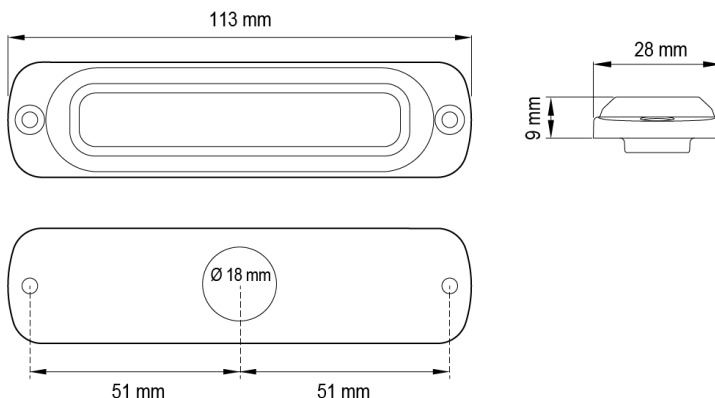

LAMPEGGIATORI A LED

ST6-CR

Lampeggiatore a LED | 6 LEDs | 12-24V | bianco

EAN: 5414184019423

Specifiche

CISPR 25	12V : CISPR 25 Classe 3 - 24V : CISPR 25 Classe 2	Fornito con	Viti di montaggio, guarnizione, manuale
Colore	Bianco	Grado di protezione IP	IPX7
Colore della lente	Trasparente	Lunghezza del cavo (m)	0,21 m
Connessione	Estremità dei cavi aperte	Montaggio	Montaggio superficiale
Da ordinare presso	1	Numero di LED	6
Dimensioni	113 mm x 28 mm x 9 mm	Numero di sequenze di lampeggio	29
ECE R65	No	Peso (kg)	0,140 Kg
EMC	EMC R10	Sincronizzabile	Sì
EMC R10	Sì	Temperatura di esercizio	-30°C / +65°C
Fonte luminosa	LED	Tensione operativa	12V - 24V
Forma	Rettangolare/lungo/allungato		