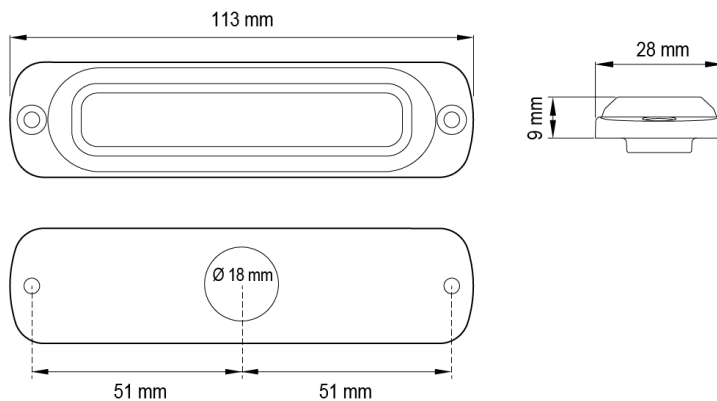

LAMPEGGIATORI A LED

ST6-CR

Lampeggiatore a LED | 6 LEDs | 12-24V | bianco

EAN: 5414184019423

Specifiche

CISPR 25	12V : CISPR 25 Classe 3 - 24V : CISPR 25 Classe 2	Fornito con	Viti di montaggio, guarnizione, manuale
Colore	Bianco	Grado di protezione IP	IPX7
Colore della lente	Trasparente	Lunghezza del cavo (m)	0,21 m
Connessione	Estremità dei cavi aperte	Montaggio	Montaggio superficiale
Da ordinare presso	1	Numero di LED	6
Dimensioni	113 mm x 28 mm x 9 mm	Numero di sequenze di lampeggio	29
ECE R65	No	Peso (kg)	0,140 Kg
EMC	EMC R10	Sincronizzabile	Sì
EMC R10	Sì	Temperatura di esercizio	-30°C / +65°C
Fonte luminosa	LED	Tensione operativa	12V - 24V
Forma	Rettangolare/lungo/allungato		