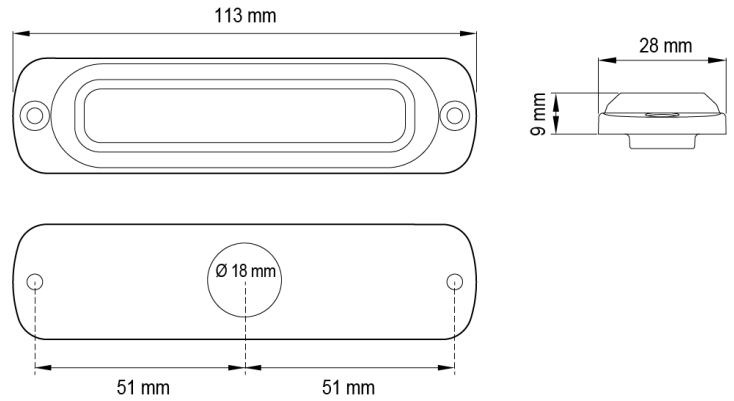

LAMPEGGIATORI A LED

ST6-CR

Lampeggiatore a LED | 6 LEDs | 12-24V | bianco

EAN: 5414184019423

Specifiche

CISPR 25	12V : CISPR 25 Classe 3 - 24V : CISPR 25 Classe 2	Fornito con	Viti di montaggio, guarnizione, manuale
Colore	Bianco	Grado di protezione IP	IPX7
Colore della lente	Trasparente	Lunghezza del cavo (m)	0,21 m
Connessione	Estremità dei cavi aperte	Montaggio	Montaggio superficiale
Da ordinare presso	1	Numero di LED	6
Dimensioni	113 mm x 28 mm x 9 mm	Numero di sequenze di lampeggio	29
ECE R65	No	Peso (kg)	0,140 Kg
EMC	EMC R10	Sincronizzabile	Sì
EMC R10	Sì	Temperatura di esercizio	-30°C / +65°C
Fonte luminosa	LED	Tensione operativa	12V - 24V
Forma	Rettangolare/lungo/allungato		