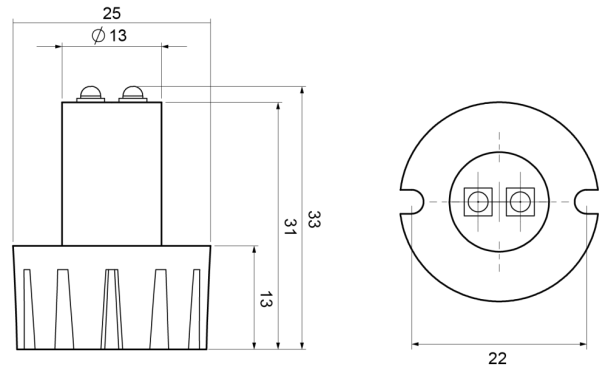

LAMPEGGIATORI A LED

HIDEFLASH-OR

Lampeggiatore a LED | 2 LEDs | 12-24V | ambra

EAN: 5414184631410

Specifiche

Assorbimento di corrente Amp	0,50 Amp	Forma	Rotondo
Colore	Ambra	Lunghezza del cavo (m)	0,30 m
Colore della lente	Trasparente	Montaggio	Montaggio ad incasso
Connessione	Estremità dei cavi aperte	Numero di LED	2
Da ordinare presso	1	Numero di sequenze di lampeggio	21
Dimensioni	25 mm x 33 mm x 22 mm	Peso (kg)	0,174 Kg
ECE R65	No	Sincronizzabile	Sì
EMC	EMC R10	Tensione operativa	12V - 24V
EMC R10	Sì		
Fonte luminosa	LED		