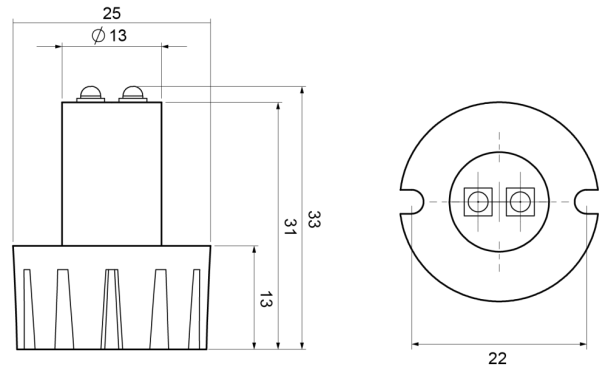

LAMPEGGIATORI A LED

HIDEFLASH-OR

Lampeggiatore a LED | 2 LEDs | 12-24V | ambra

EAN: 5414184631410

Specifiche

Assorbimento di corrente Amp	0,50 Amp	Forma	Rotondo
Colore	Ambra	Lunghezza del cavo (m)	0,30 m
Colore della lente	Trasparente	Montaggio	Montaggio ad incasso
Connessione	Estremità dei cavi aperte	Numero di LED	2
Da ordinare presso	1	Numero di sequenze di lampeggio	21
Dimensioni	25 mm x 33 mm x 22 mm	Peso (kg)	0,174 Kg
ECE R65	No	Sincronizzabile	Sì
EMC	EMC R10	Tensione operativa	12V - 24V
EMC R10	Sì		
Fonte luminosa	LED