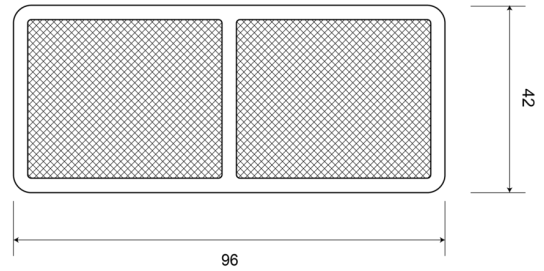

EAN: 5414184001046

Specifiche

Certificazione	ECE R3	Materiale	PMMA/ABS
Colore	Rosso	Montaggio	Adesivo
Da ordinare presso	10	Peso (kg)	0,032 Kg
Dimensioni	96 mm x 42 mm	Spessore mm	6 mm
Lato di montaggio	Posteriore	Tipo	Rettangolare