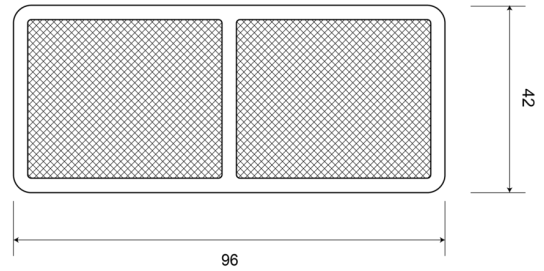

### Specifiche

Certificazione	ECE R3	Materiale	PMMA/ABS
Colore	Rosso	Montaggio	Adesivo
Da ordinare presso	10	Peso (kg)	0,032 Kg
Dimensioni	96 mm x 42 mm	Spessore mm	6 mm
Lato di montaggio	Posteriore	Tipo	Rettangolare