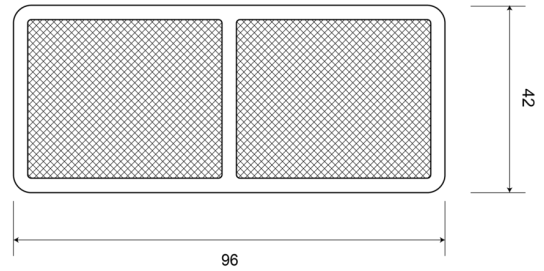

EAN: 5414184001046

Specifications

Certificazione	ECE R3	Materiale	PMMA/ABS
Colore	Rosso	Montaggio	Adesivo
Da ordinare presso	10	Peso (kg)	0,032 Kg
Dimensioni	96 mm x 42 mm	Spessore mm	6 mm
Lato di montaggio	Posteriore	Tipo	Rettangolare