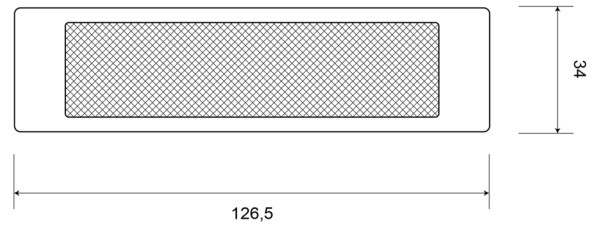

EAN: 5414184001237

Specifiche

Certificazione	ECE R3	Materiale	PMMA/ABS
Colore	Rosso	Montaggio	Adesivo
Da ordinare presso	10	Peso (kg)	0,032 Kg
Dimensioni	126,5 mm x 34 mm	Spessore mm	6,5 mm
Lato di montaggio	Posteriore	Tipo	Rettangolare