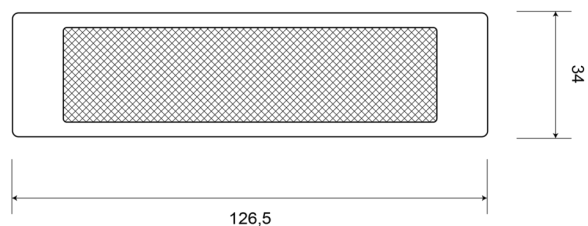

### Specifiche

Certificazione	ECE R3	Materiale	PMMA/ABS
Colore	Rosso	Montaggio	Adesivo
Da ordinare presso	10	Peso (kg)	0,032 Kg
Dimensioni	126,5 mm x 34 mm	Spessore mm	6,5 mm
Lato di montaggio	Posteriore	Tipo	Rettangolare