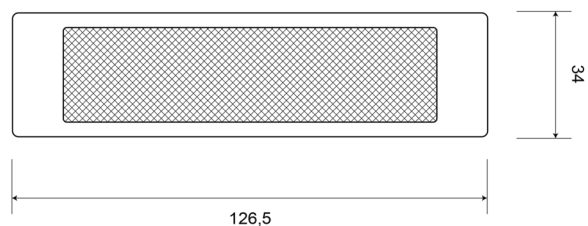

EAN: 5414184001237

Specifiche

Certificazione	ECE R3	Materiale	PMMA/ABS
Colore	Rosso	Montaggio	Adesivo
Da ordinare presso	10	Peso (kg)	0,032 Kg
Dimensioni	126,5 mm x 34 mm	Spessore mm	6,5 mm
Lato di montaggio	Posteriore	Tipo	Rettangolare