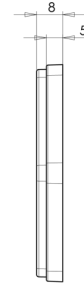

EAN: 5414184001169

Specifiche

Altezza mm	66,85 mm
Certificazione	ECE R3
Colore	Bianco
Da ordinare presso	10
Larghezza mm	75,2 mm
Lato di montaggio	Davanti

Materiale	PMMA/ABS
Montaggio	Adesivo
Peso (kg)	0,032 Kg
Spessore mm	8 mm
Tipo	A 6 lati