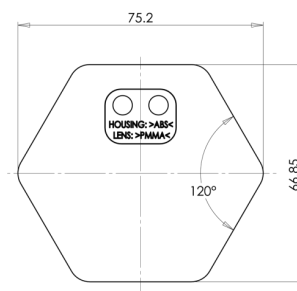

EAN: 5414184001169

Specifiche

Altezza mm	66,85 mm
Certificazione	ECE R3
Colore	Bianco
Da ordinare presso	10
Larghezza mm	75,2 mm
Lato di montaggio	Davanti

Materiale	PMMA/ABS
Montaggio	Adesivo
Peso (kg)	0,032 Kg
Spessore mm	8 mm
Tipo	A 6 lati