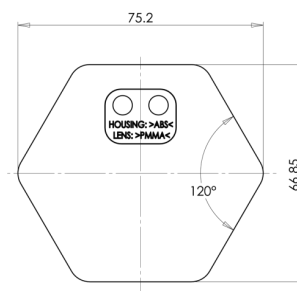

### Specifiche

Altezza mm	66,85 mm
Certificazione	ECE R3
Colore	Ambra
Da ordinare presso	10
Larghezza mm	75,2 mm
Lato di montaggio	Lato

Materiale	PMMA/ABS
Montaggio	Adesivo
Peso (kg)	0,032 Kg
Spessore mm	8 mm
Tipo	A 6 lati