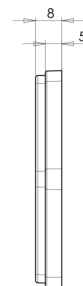

### Specifiche

Altezza mm	66,85 mm
Certificazione	ECE R3
Colore	Ambra
Da ordinare presso	10
Larghezza mm	75,2 mm
Lato di montaggio	Lato

Materiale	PMMA/ABS
Montaggio	Adesivo
Peso (kg)	0,032 Kg
Spessore mm	8 mm
Tipo	A 6 lati