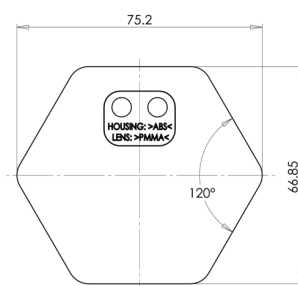

EAN: 5414184001176

Specifiche

Altezza mm	66,85 mm
Certificazione	ECE R3
Colore	Ambra
Da ordinare presso	10
Larghezza mm	75,2 mm
Lato di montaggio	Lato

Materiale	PMMA/ABS
Montaggio	Adesivo
Peso (kg)	0,032 Kg
Spessore mm	8 mm
Tipo	A 6 lati