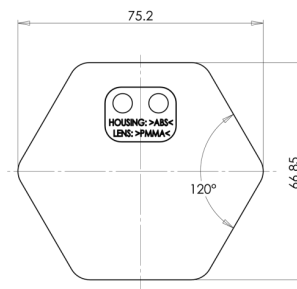

### Specifiche

Altezza mm	66,85 mm
Certificazione	ECE R3
Colore	Ambra
Da ordinare presso	10
Larghezza mm	75,2 mm
Lato di montaggio	Lato

Materiale	PMMA/ABS
Montaggio	Adesivo
Peso (kg)	0,032 Kg
Spessore mm	8 mm
Tipo	A 6 lati