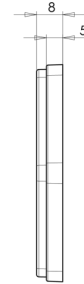

### Specifiche

Altezza mm	66,85 mm
Certificazione	ECE R3
Colore	Ambra
Da ordinare presso	10
Larghezza mm	75,2 mm
Lato di montaggio	Lato

Materiale	PMMA/ABS
Montaggio	Adesivo
Peso (kg)	0,032 Kg
Spessore mm	8 mm
Tipo	A 6 lati