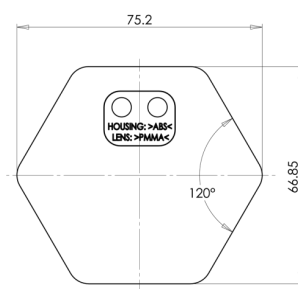

### Specifiche

Altezza mm	66,85 mm
Certificazione	ECE R3
Colore	Ambra
Da ordinare presso	10
Larghezza mm	75,2 mm
Lato di montaggio	Lato

Materiale	PMMA/ABS
Montaggio	Adesivo
Peso (kg)	0,032 Kg
Spessore mm	8 mm
Tipo	A 6 lati