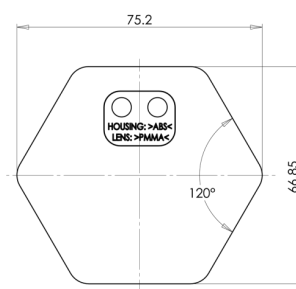

### Specifiche

Altezza mm	66,85 mm
Certificazione	ECE R3
Colore	Ambra
Da ordinare presso	10
Larghezza mm	75,2 mm
Lato di montaggio	Lato

Materiale	PMMA/ABS
Montaggio	Adesivo
Peso (kg)	0,032 Kg
Spessore mm	8 mm
Tipo	A 6 lati