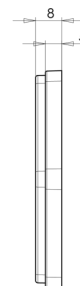

EAN: 5414184001176

Specifiche

Altezza mm	66,85 mm
Certificazione	ECE R3
Colore	Ambra
Da ordinare presso	10
Larghezza mm	75,2 mm
Lato di montaggio	Lato

Materiale	PMMA/ABS
Montaggio	Adesivo
Peso (kg)	0,032 Kg
Spessore mm	8 mm
Tipo	A 6 lati