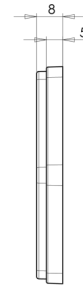

EAN: 5414184001183

Specifiche

Altezza mm	66,85 mm
Certificazione	ECE R3
Colore	Rosso
Da ordinare presso	10
Larghezza mm	75,2 mm
Lato di montaggio	Posteriore

Materiale	PMMA/ABS
Montaggio	Adesivo
Peso (kg)	0,032 Kg
Spessore mm	8 mm
Tipo	A 6 lati