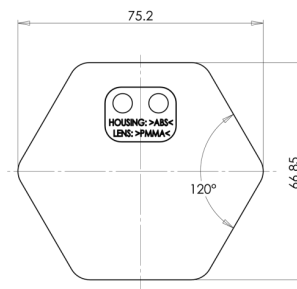

EAN: 5414184001183

Specifiche

Altezza mm	66,85 mm
Certificazione	ECE R3
Colore	Rosso
Da ordinare presso	10
Larghezza mm	75,2 mm
Lato di montaggio	Posteriore

Materiale	PMMA/ABS
Montaggio	Adesivo
Peso (kg)	0,032 Kg
Spessore mm	8 mm
Tipo	A 6 lati