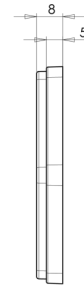

EAN: 5414184001183

Specifiche

Altezza mm	66,85 mm	Materiale	PMMA/ABS
Certificazione	ECE R3	Montaggio	Adesivo
Colore	Rosso	Peso (kg)	0,032 Kg
Da ordinare presso	10	Spessore mm	8 mm
Larghezza mm	75,2 mm	Tipo	A 6 lati
Lato di montaggio	Posteriore		