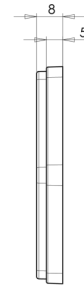

### Specifiche

Altezza mm	66,85 mm
Certificazione	ECE R3
Colore	Rosso
Da ordinare presso	10
Larghezza mm	75,2 mm
Lato di montaggio	Posteriore

Materiale	PMMA/ABS
Montaggio	Adesivo
Peso (kg)	0,032 Kg
Spessore mm	8 mm
Tipo	A 6 lati