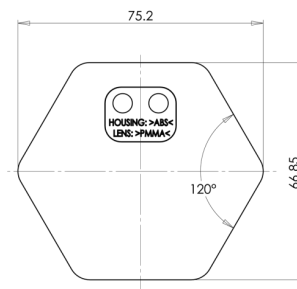

EAN: 5414184001183

Specifiche

Altezza mm	66,85 mm	Materiale	PMMA/ABS
Certificazione	ECE R3	Montaggio	Adesivo
Colore	Rosso	Peso (kg)	0,032 Kg
Da ordinare presso	10	Spessore mm	8 mm
Larghezza mm	75,2 mm	Tipo	A 6 lati
Lato di montaggio	Posteriore		