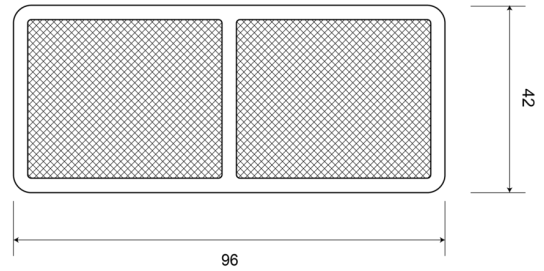

EAN: 5414184001022

Specifiche

Certificazione	ECE R3	Materiale	PMMA/ABS
Colore	Bianco	Montaggio	Adesivo
Da ordinare presso	10	Peso (kg)	0,032 Kg
Dimensioni	96 mm x 42 mm	Spessore mm	6 mm
Lato di montaggio	Davanti	Tipo	Rettangolare