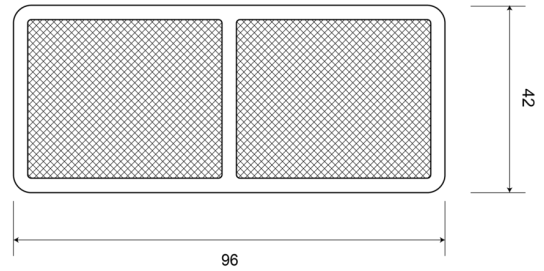

### Specifiche

Certificazione	ECE R3	Materiale	PMMA/ABS
Colore	Bianco	Montaggio	Adesivo
Da ordinare presso	10	Peso (kg)	0,032 Kg
Dimensioni	96 mm x 42 mm	Spessore mm	6 mm
Lato di montaggio	Davanti	Tipo	Rettangolare