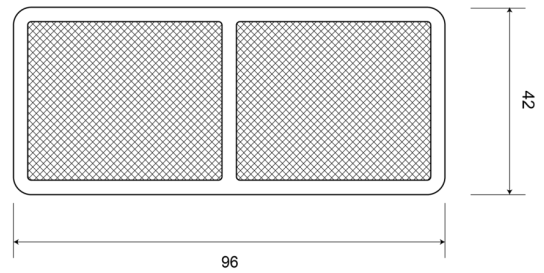

### Specifiche

Certificazione	ECE R3	Materiale	PMMA/ABS
Colore	Bianco	Montaggio	Adesivo
Da ordinare presso	10	Peso (kg)	0,032 Kg
Dimensioni	96 mm x 42 mm	Spessore mm	6 mm
Lato di montaggio	Davanti	Tipo	Rettangolare