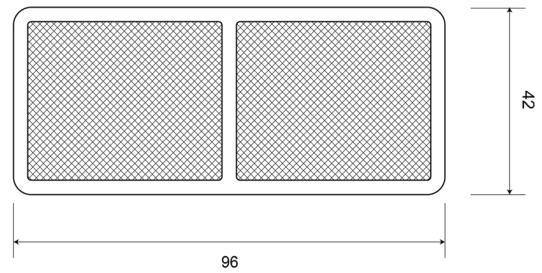

EAN: 5414184001022

Specifiche

Certificazione	ECE R3	Materiale	PMMA/ABS
Colore	Bianco	Montaggio	Adesivo
Da ordinare presso	10	Peso (kg)	0,032 Kg
Dimensioni	96 mm x 42 mm	Spessore mm	6 mm
Lato di montaggio	Davanti	Tipo	Rettangolare