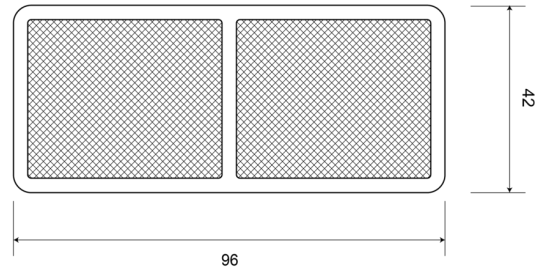

### Specifiche

Certificazione	ECE R3	Materiale	PMMA/ABS
Colore	Ambra	Montaggio	Adesivo
Da ordinare presso	10	Peso (kg)	0,032 Kg
Dimensioni	96 mm x 42 mm	Spessore mm	6 mm
Lato di montaggio	Lato	Tipo	Rettangolare