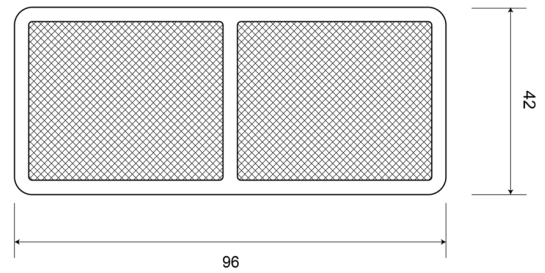

### Specifiche

Certificazione	ECE R3	Materiale	PMMA/ABS
Colore	Ambra	Montaggio	Adesivo
Da ordinare presso	10	Peso (kg)	0,032 Kg
Dimensioni	96 mm x 42 mm	Spessore mm	6 mm
Lato di montaggio	Lato	Tipo	Rettangolare