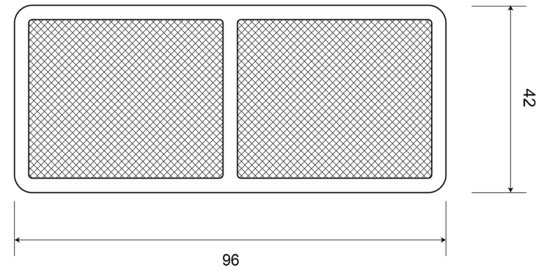

EAN: 5414184001039

Specifiche

Certificazione	ECE R3	Materiale	PMMA/ABS
Colore	Ambra	Montaggio	Adesivo
Da ordinare presso	10	Peso (kg)	0,032 Kg
Dimensioni	96 mm x 42 mm	Spessore mm	6 mm
Lato di montaggio	Lato	Tipo	Rettangolare