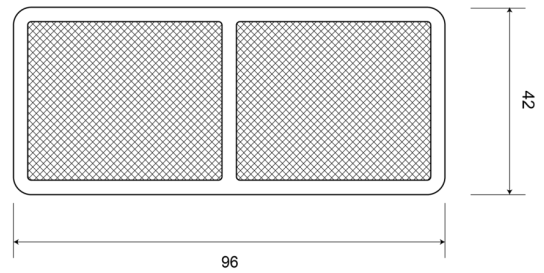

EAN: 5414184001053

Specifiche

Certificazione	ECE R3	Materiale	PMMA/ABS
Colore	Bianco	Montaggio	Montaggio con viti
Da ordinare presso	10	Peso (kg)	0,032 Kg
Dimensioni	96 mm x 42 mm	Spessore mm	6 mm
Lato di montaggio	Davanti	Tipo	Rettangolare