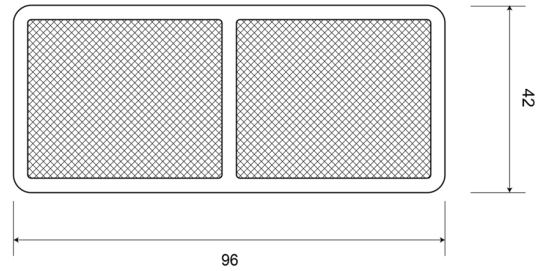

EAN: 5414184001053

Specifiche

Certificazione	ECE R3	Materiale	PMMA/ABS
Colore	Bianco	Montaggio	Montaggio con viti
Da ordinare presso	10	Peso (kg)	0,032 Kg
Dimensioni	96 mm x 42 mm	Spessore mm	6 mm
Lato di montaggio	Davanti	Tipo	Rettangolare