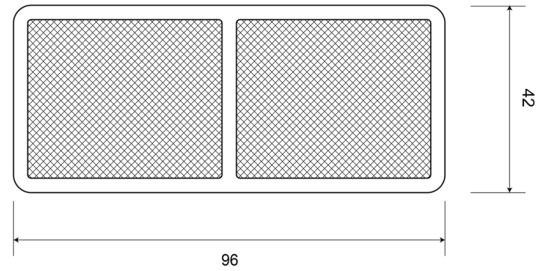

### Specifiche

Certificazione	ECE R3	Materiale	PMMA/ABS
Colore	Bianco	Montaggio	Montaggio con viti
Da ordinare presso	10	Peso (kg)	0,032 Kg
Dimensioni	96 mm x 42 mm	Spessore mm	6 mm
Lato di montaggio	Davanti	Tipo	Rettangolare