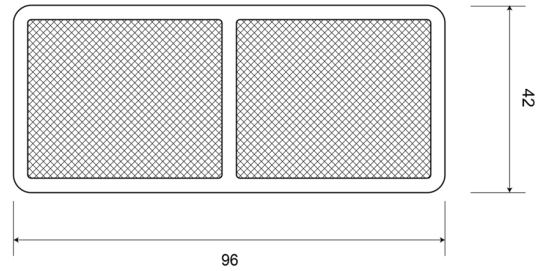

EAN: 5414184001077

Specifiche

Certificazione	ECE R3	Materiale	PMMA/ABS
Colore	Rosso	Montaggio	Montaggio con viti
Da ordinare presso	10	Peso (kg)	0,032 Kg
Dimensioni	96 mm x 42 mm	Spessore mm	6 mm
Lato di montaggio	Posteriore	Tipo	Rettangolare