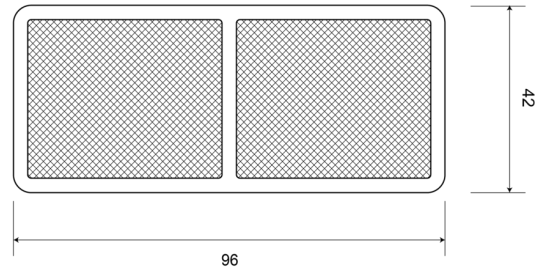

### Specifiche

|                    |               |             |                    |
|--------------------|---------------|-------------|--------------------|
| Certificazione     | ECE R3        | Materiale   | PMMA/ABS           |
| Colore             | Rosso         | Montaggio   | Montaggio con viti |
| Da ordinare presso | 10            | Peso (kg)   | 0,032 Kg           |
| Dimensioni         | 96 mm x 42 mm | Spessore mm | 6 mm               |
| Lato di montaggio  | Posteriore    | Tipo        | Rettangolare       |