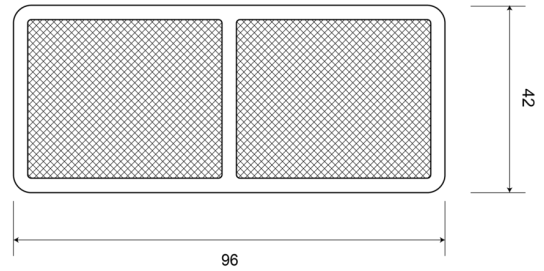

### Specifiche

Certificazione	ECE R3	Materiale	PMMA/ABS
Colore	Rosso	Montaggio	Montaggio con viti
Da ordinare presso	10	Peso (kg)	0,032 Kg
Dimensioni	96 mm x 42 mm	Spessore mm	6 mm
Lato di montaggio	Posteriore	Tipo	Rettangolare