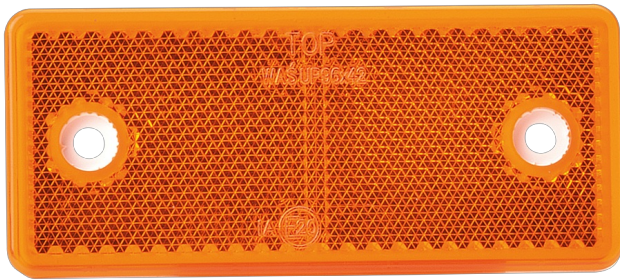

### Specifiche

Certificazione	ECE R3	Materiale	PMMA/ABS
Colore	Ambra	Montaggio	Montaggio con viti
Da ordinare presso	10	Peso (kg)	0,032 Kg
Dimensioni	96 mm x 42 mm	Spessore mm	6 mm
Lato di montaggio	Lato	Tipo	Rettangolare