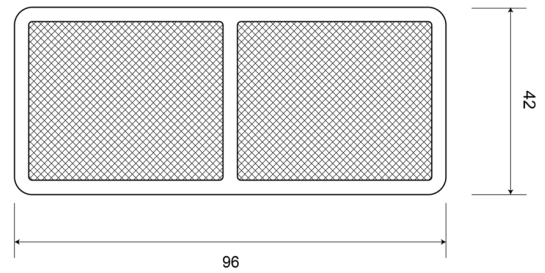

### Specifiche

Certificazione	ECE R3	Materiale	PMMA/ABS
Colore	Ambra	Montaggio	Montaggio con viti
Da ordinare presso	10	Peso (kg)	0,032 Kg
Dimensioni	96 mm x 42 mm	Spessore mm	6 mm
Lato di montaggio	Lato	Tipo	Rettangolare