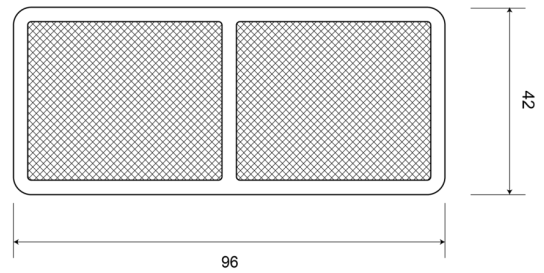

### Specifiche

Certificazione	ECE R3	Materiale	PMMA/ABS
Colore	Ambra	Montaggio	Montaggio con viti
Da ordinare presso	10	Peso (kg)	0,032 Kg
Dimensioni	96 mm x 42 mm	Spessore mm	6 mm
Lato di montaggio	Lato	Tipo	Rettangolare