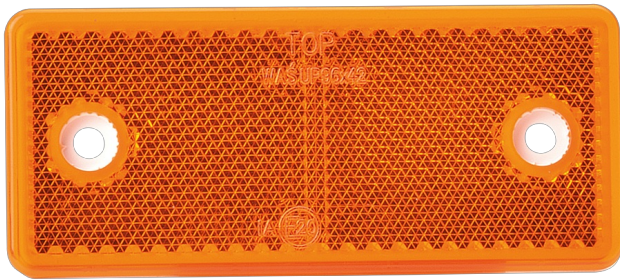

EAN: 5414184001060

Specifications

Certificazione	ECE R3	Materiale	PMMA/ABS
Colore	Ambra	Montaggio	Montaggio con viti
Da ordinare presso	10	Peso (kg)	0,032 Kg
Dimensioni	96 mm x 42 mm	Spessore mm	6 mm
Lato di montaggio	Lato	Tipo	Rettangolare