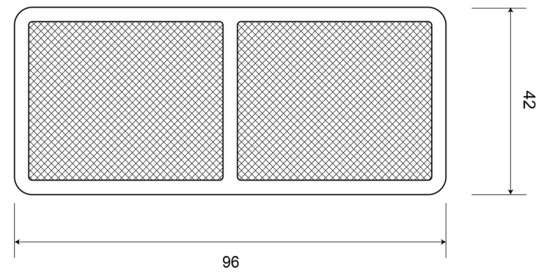

EAN: 5414184001060

Specifications

Certificazione	ECE R3	Materiale	PMMA/ABS
Colore	Ambra	Montaggio	Montaggio con viti
Da ordinare presso	10	Peso (kg)	0,032 Kg
Dimensioni	96 mm x 42 mm	Spessore mm	6 mm
Lato di montaggio	Lato	Tipo	Rettangolare