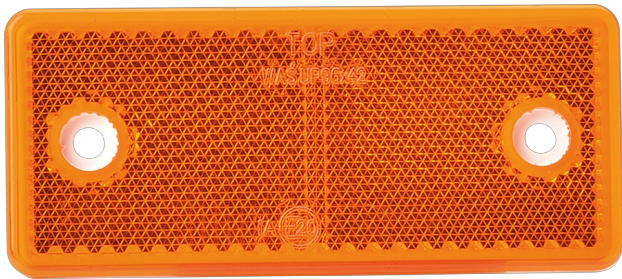

### Specifiche

Certificazione	ECE R3	Materiale	PMMA/ABS
Colore	Ambra	Montaggio	Montaggio con viti
Da ordinare presso	10	Peso (kg)	0,032 Kg
Dimensioni	96 mm x 42 mm	Spessore mm	6 mm
Lato di montaggio	Lato	Tipo	Rettangolare