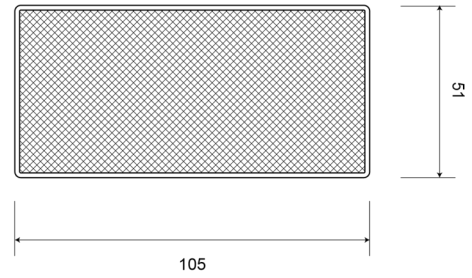

EAN: 5414184001084

Specifiche

Certificazione	ECE R3	Materiale	PMMA/ABS
Colore	Bianco	Montaggio	Adesivo
Da ordinare presso	10	Peso (kg)	0,032 Kg
Dimensioni	105 mm x 51 mm	Spessore mm	7 mm
Lato di montaggio	Davanti	Tipo	Rettangolare