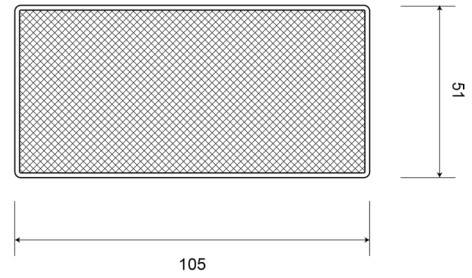

### Specifications

Certificazione	ECE R3	Materiale	PMMA/ABS
Colore	Bianco	Montaggio	Adesivo
Da ordinare presso	10	Peso (kg)	0,032 Kg
Dimensioni	105 mm x 51 mm	Spessore mm	7 mm
Lato di montaggio	Davanti	Tipo	Rettangolare