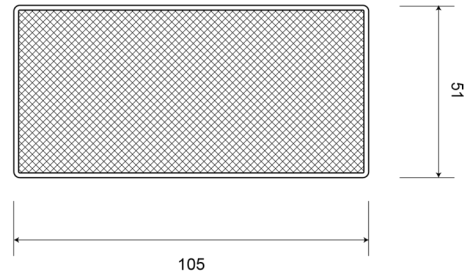

EAN: 5414184001084

Specifiche

| | | | |
|--------------------|----------------|-------------|--------------|
| Certificazione | ECE R3 | Materiale | PMMA/ABS |
| Colore | Bianco | Montaggio | Adesivo |
| Da ordinare presso | 10 | Peso (kg) | 0,032 Kg |
| Dimensioni | 105 mm x 51 mm | Spessore mm | 7 mm |
| Lato di montaggio | Davanti | Tipo | Rettangolare |