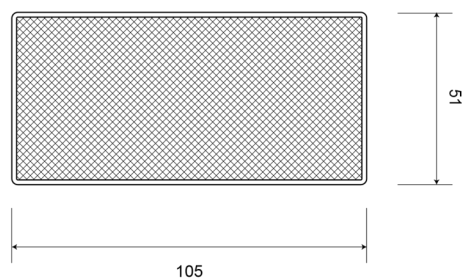

EAN: 5414184001107

Specifiche

Certificazione	ECE R3	Materiale	PMMA/ABS
Colore	Rosso	Montaggio	Adesivo
Da ordinare presso	10	Peso (kg)	0,032 Kg
Dimensioni	105 mm x 51 mm	Spessore mm	7 mm
Lato di montaggio	Posteriore	Tipo	Rettangolare