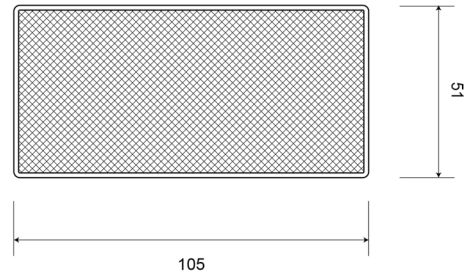

EAN: 5414184001107

Specifications

Certificazione	ECE R3	Materiale	PMMA/ABS
Colore	Rosso	Montaggio	Adesivo
Da ordinare presso	10	Peso (kg)	0,032 Kg
Dimensioni	105 mm x 51 mm	Spessore mm	7 mm
Lato di montaggio	Posteriore	Tipo	Rettangolare