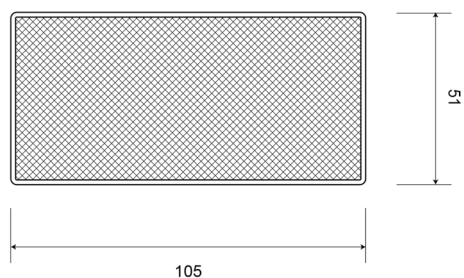

EAN: 5414184001107

Specifiche

Certificazione	ECE R3	Materiale	PMMA/ABS
Colore	Rosso	Montaggio	Adesivo
Da ordinare presso	10	Peso (kg)	0,032 Kg
Dimensioni	105 mm x 51 mm	Spessore mm	7 mm
Lato di montaggio	Posteriore	Tipo	Rettangolare