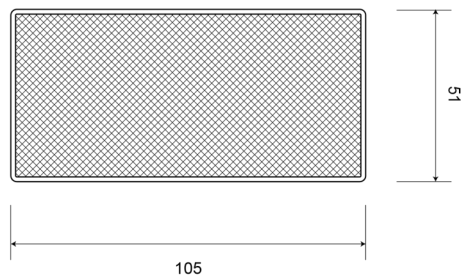

EAN: 5414184001107

Specifiche

Certificazione	ECE R3	Materiale	PMMA/ABS
Colore	Rosso	Montaggio	Adesivo
Da ordinare presso	10	Peso (kg)	0,032 Kg
Dimensioni	105 mm x 51 mm	Spessore mm	7 mm
Lato di montaggio	Posteriore	Tipo	Rettangolare