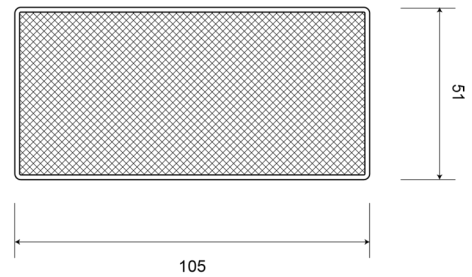

EAN: 5414184001091

Specifiche

Certificazione	ECE R3	Materiale	PMMA/ABS
Colore	Ambra	Montaggio	Adesivo
Da ordinare presso	10	Peso (kg)	0,032 Kg
Dimensioni	105 mm x 51 mm	Spessore mm	7 mm
Lato di montaggio	Lato	Tipo	Rettangolare