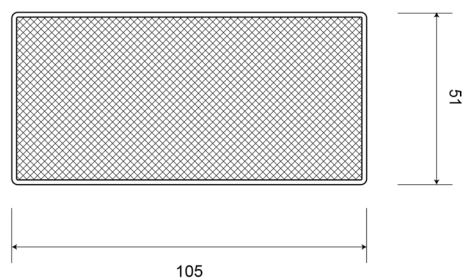

EAN: 5414184001091

Specifiche

Certificazione	ECE R3	Materiale	PMMA/ABS
Colore	Ambra	Montaggio	Adesivo
Da ordinare presso	10	Peso (kg)	0,032 Kg
Dimensioni	105 mm x 51 mm	Spessore mm	7 mm
Lato di montaggio	Lato	Tipo	Rettangolare