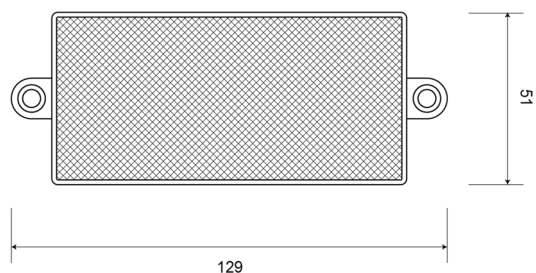

### Specifiche

Certificazione	ECE R3	Materiale	PMMA/ABS
Colore	Bianco	Montaggio	Montaggio con viti
Da ordinare presso	10	Peso (kg)	0,032 Kg
Dimensioni	129 mm x 51 mm	Spessore mm	7 mm
Lato di montaggio	Davanti	Tipo	Rettangolare