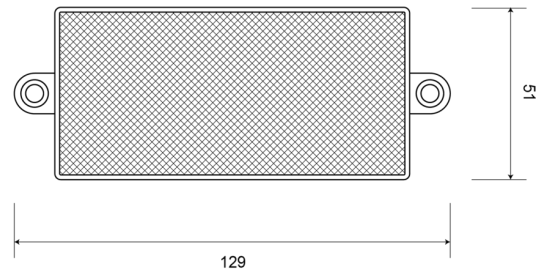

EAN: 5414184001114

Specifiche

Certificazione	ECE R3	Materiale	PMMA/ABS
Colore	Bianco	Montaggio	Montaggio con viti
Da ordinare presso	10	Peso (kg)	0,032 Kg
Dimensioni	129 mm x 51 mm	Spessore mm	7 mm
Lato di montaggio	Davanti	Tipo	Rettangolare