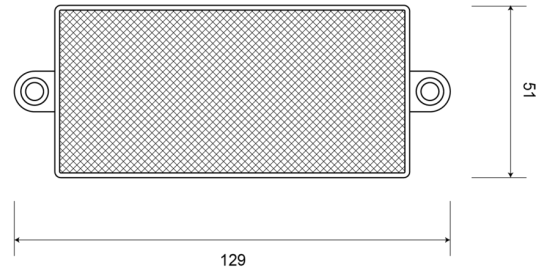

EAN: 5414184001138

Specifiche

Certificazione	ECE R3	Materiale	PMMA/ABS
Colore	Rosso	Montaggio	Montaggio con viti
Da ordinare presso	10	Peso (kg)	0,032 Kg
Dimensioni	129 mm x 51 mm	Spessore mm	7 mm
Lato di montaggio	Posteriore	Tipo	Rettangolare