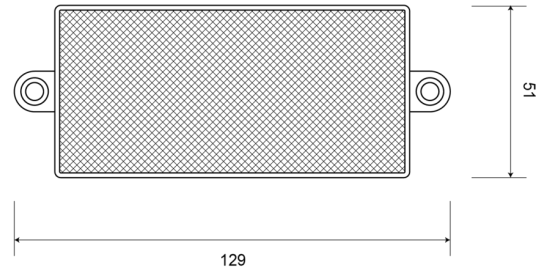

EAN: 5414184001138

Specifiche

Certificazione	ECE R3	Materiale	PMMA/ABS
Colore	Rosso	Montaggio	Montaggio con viti
Da ordinare presso	10	Peso (kg)	0,032 Kg
Dimensioni	129 mm x 51 mm	Spessore mm	7 mm
Lato di montaggio	Posteriore	Tipo	Rettangolare