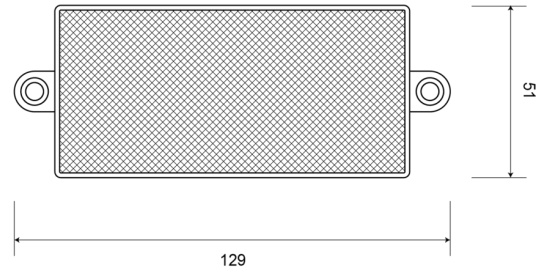

### Specifiche

Certificazione	ECE R3	Materiale	PMMA/ABS
Colore	Rosso	Montaggio	Montaggio con viti
Da ordinare presso	10	Peso (kg)	0,032 Kg
Dimensioni	129 mm x 51 mm	Spessore mm	7 mm
Lato di montaggio	Posteriore	Tipo	Rettangolare