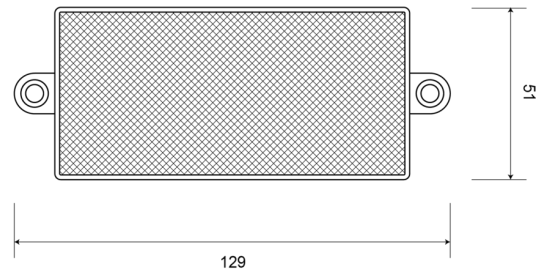

EAN: 5414184001138

Specifiche

Certificazione	ECE R3	Materiale	PMMA/ABS
Colore	Rosso	Montaggio	Montaggio con viti
Da ordinare presso	10	Peso (kg)	0,032 Kg
Dimensioni	129 mm x 51 mm	Spessore mm	7 mm
Lato di montaggio	Posteriore	Tipo	Rettangolare