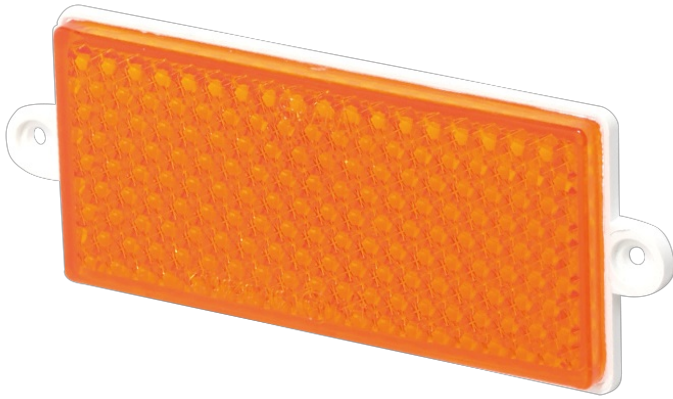

EAN: 5414184001121

Specifiche

Certificazione	ECE R3	Materiale	PMMA/ABS
Colore	Ambra	Montaggio	Montaggio con viti
Da ordinare presso	10	Peso (kg)	0,032 Kg
Dimensioni	129 mm x 51 mm	Spessore mm	7 mm
Lato di montaggio	Lato	Tipo	Rettangolare