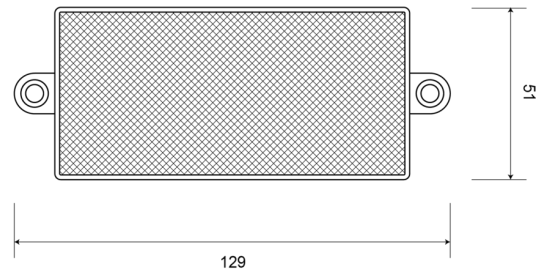

### Specifiche

|                    |                |             |                    |
|--------------------|----------------|-------------|--------------------|
| Certificazione     | ECE R3         | Materiale   | PMMA/ABS           |
| Colore             | Ambra          | Montaggio   | Montaggio con viti |
| Da ordinare presso | 10             | Peso (kg)   | 0,032 Kg           |
| Dimensioni         | 129 mm x 51 mm | Spessore mm | 7 mm               |
| Lato di montaggio  | Lato           | Tipo        | Rettangolare       |