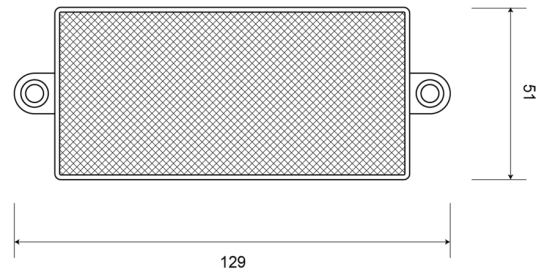

EAN: 5414184001121

Specifiche

Certificazione	ECE R3	Materiale	PMMA/ABS
Colore	Ambra	Montaggio	Montaggio con viti
Da ordinare presso	10	Peso (kg)	0,032 Kg
Dimensioni	129 mm x 51 mm	Spessore mm	7 mm
Lato di montaggio	Lato	Tipo	Rettangolare