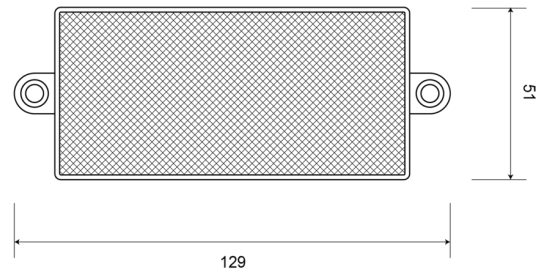

### Specifiche

Certificazione	ECE R3	Materiale	PMMA/ABS
Colore	Ambra	Montaggio	Montaggio con viti
Da ordinare presso	10	Peso (kg)	0,032 Kg
Dimensioni	129 mm x 51 mm	Spessore mm	7 mm
Lato di montaggio	Lato	Tipo	Rettangolare