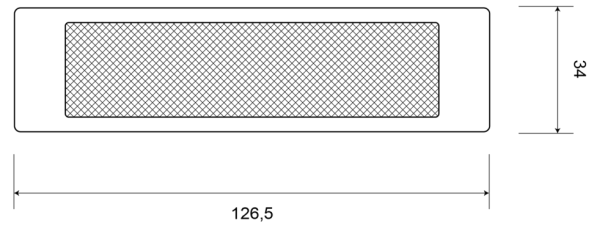

EAN: 5414184001244

Specifiche

Certificazione	ECE R3	Materiale	PMMA/ABS
Colore	Bianco	Montaggio	Adesivo
Da ordinare presso	10	Peso (kg)	0,032 Kg
Dimensioni	126,5 mm x 34 mm	Spessore mm	6,5 mm
Lato di montaggio	Davanti	Tipo	Rettangolare