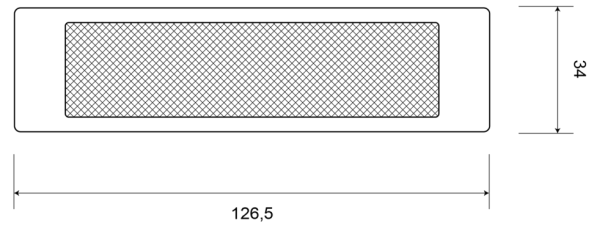

### Specifiche

Certificazione	ECE R3	Materiale	PMMA/ABS
Colore	Bianco	Montaggio	Adesivo
Da ordinare presso	10	Peso (kg)	0,032 Kg
Dimensioni	126,5 mm x 34 mm	Spessore mm	6,5 mm
Lato di montaggio	Davanti	Tipo	Rettangolare