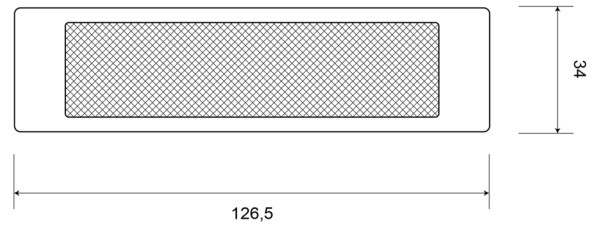

EAN: 5414184001251

Specifiche

Certificazione	ECE R3	Materiale	PMMA/ABS
Colore	Ambra	Montaggio	Adesivo
Da ordinare presso	10	Peso (kg)	0,032 Kg
Dimensioni	126,5 mm x 34 mm	Spessore mm	6,5 mm
Lato di montaggio	Lato	Tipo	Rettangolare