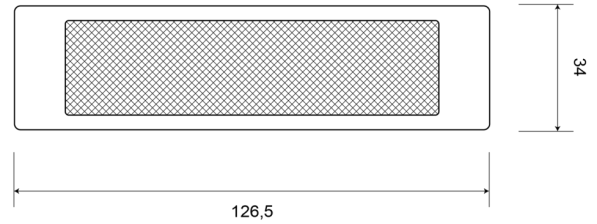

EAN: 5414184001251

Specifiche

Certificazione	ECE R3	Materiale	PMMA/ABS
Colore	Ambra	Montaggio	Adesivo
Da ordinare presso	10	Peso (kg)	0,032 Kg
Dimensioni	126,5 mm x 34 mm	Spessore mm	6,5 mm
Lato di montaggio	Lato	Tipo	Rettangolare