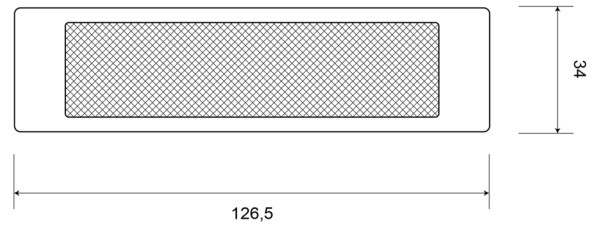

### Specifiche

Certificazione	ECE R3	Materiale	PMMA/ABS
Colore	Ambra	Montaggio	Adesivo
Da ordinare presso	10	Peso (kg)	0,032 Kg
Dimensioni	126,5 mm x 34 mm	Spessore mm	6,5 mm
Lato di montaggio	Lato	Tipo	Rettangolare