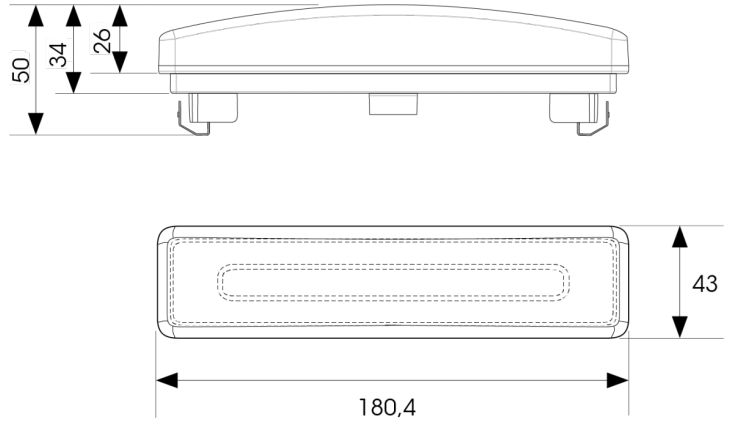

LUCI DI POSIZIONE

SCANILED1

Luce di posizione anteriore | 12-24V | Scania

EAN: 5414184001565

Specifiche

Certificazione	ECE R7	Fonte luminosa	LED
Colore	Bianco	Funzioni	Luce di contorno anteriore
Colore dei LED	Bianco	Grado di protezione IP	IP66+IP68
Colore della lente	Trasparente	Imballaggio	Imballaggio POS
Con luce di posizione posteriore	Sì	Lato di montaggio	Davanti
Connessione	Connettore AMP MCP 2.8	Montaggio	Montaggio ad incasso
Da ordinare presso	1	Peso (kg)	0,180 Kg
Dimensioni	180 x 43 x 34 mm	Temperatura di esercizio	-30°C / +65°C
EMC	EMC R10	Tensione operativa	12V - 24V
EMC R10	Sì	Tipo	Luce di posizione anteriore