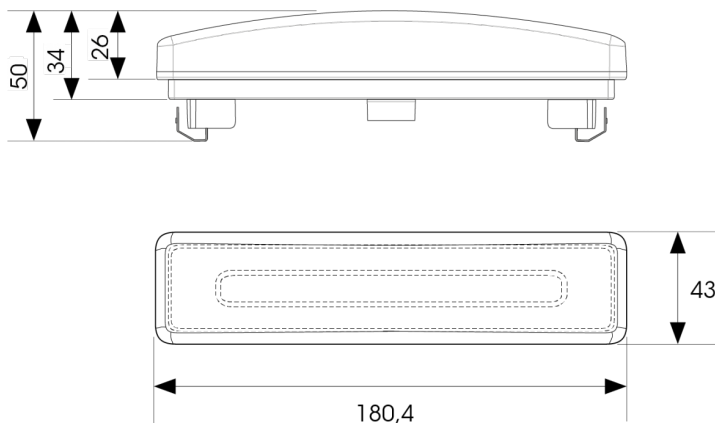

LUCI DI POSIZIONE

SCANILED1

Luce di posizione anteriore | 12-24V | Scania

EAN: 5414184001565

Specifiche

Certificazione	ECE R7	Fonte luminosa	LED
Colore	Bianco	Funzioni	Luce di contorno anteriore
Colore dei LED	Bianco	Grado di protezione IP	IP66+IP68
Colore della lente	Trasparente	Imballaggio	Imballaggio POS
Con luce di posizione posteriore	Sì	Lato di montaggio	Davanti
Connessione	Connettore AMP MCP 2.8	Montaggio	Montaggio ad incasso
Da ordinare presso	1	Peso (kg)	0,180 Kg
Dimensioni	180 x 43 x 34 mm	Temperatura di esercizio	-30°C / +65°C
EMC	EMC R10	Tensione operativa	12V - 24V
EMC R10	Sì	Tipo	Luce di posizione anteriore