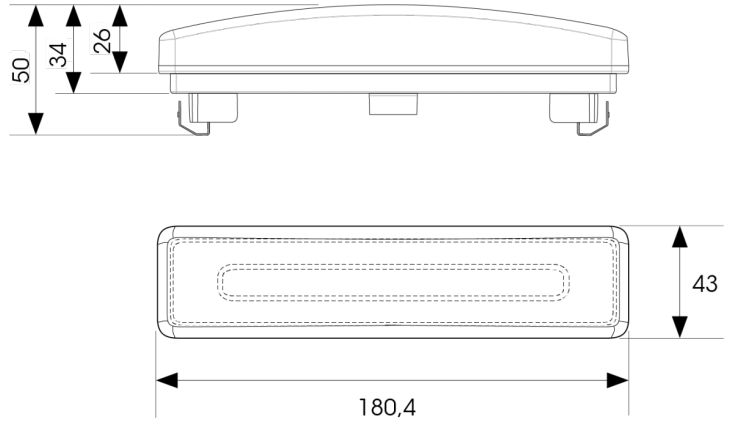

# LUCI DI POSIZIONE

SCANILED1

Luce di posizione anteriore | 12-24V | Scania

EAN: 5414184001565

## Specifiche

Certificazione	ECE R7	Fonte luminosa	LED
Colore	Bianco	Funzioni	Luce di contorno anteriore
Colore dei LED	Bianco	Grado di protezione IP	IP66+IP68
Colore della lente	Trasparente	Imballaggio	Imballaggio POS
Con luce di posizione posteriore	Sì	Lato di montaggio	Davanti
Connessione	Connettore AMP MCP 2.8	Montaggio	Montaggio ad incasso
Da ordinare presso	1	Peso (kg)	0,180 Kg
Dimensioni	180 x 43 x 34 mm	Temperatura di esercizio	-30°C / +65°C
EMC	EMC R10	Tensione operativa	12V - 24V
EMC R10	Sì	Tipo	Luce di posizione anteriore