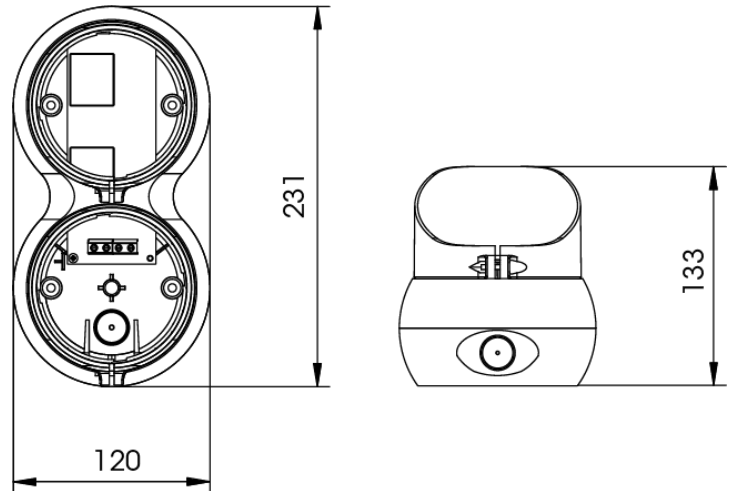

VARIE

VL-2

Semaforo | 230V AC | rosso/verde | IP66

EAN: 5414184170216

Specifiche

Colore	Rosso/verde	Forma	Rettangolare/lungo/allungato, Rotondo
Da ordinare presso	1	Grado di protezione IP	IP66
Dimensioni	231 mm x 120 mm x 133 mm	Peso (kg)	0,695 Kg
Fonte luminosa	LED	Tensione operativa	230V