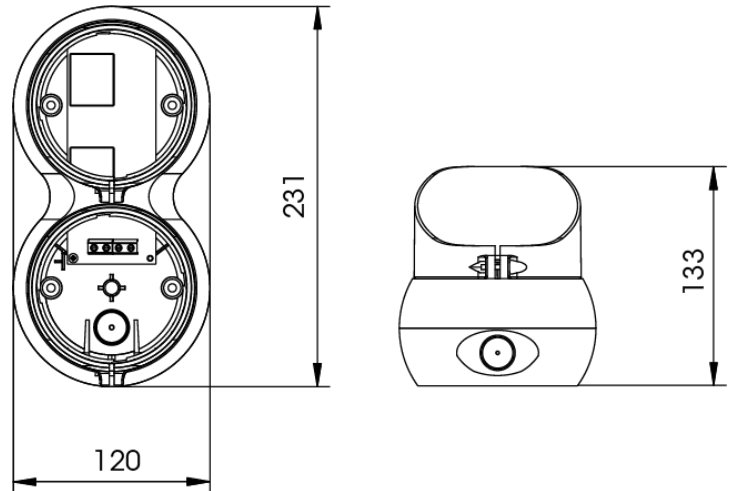

VARIE

VL-2

Semaforo | 230V AC | rosso/verde | IP66

EAN: 5414184170216

## Specifiche

Colore	Rosso/verde	Forma	Rettangolare/lungo/allungato, Rotondo
Da ordinare presso	1	Grado di protezione IP	IP66
Dimensioni	231 mm x 120 mm x 133 mm	Peso (kg)	0,695 Kg
Fonte luminosa	LED	Tensione operativa	230V