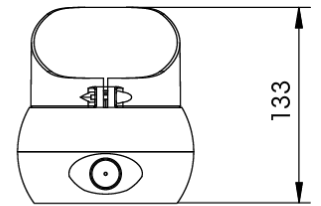

VARIE

VL-3

Semaforo | 230V AC | rosso/ambra/verde | IP66

EAN: 5414184420052

Specifiche

Colore	Verde/ambra/rosso	Forma	Rettangolare/lungo/allungato Rotondo
Da ordinare presso	1	Grado di protezione IP	IP66
Dimensioni	342 mm x 120 mm x 133 mm	Peso (kg)	0,940 Kg
Fonte luminosa	LED	Tensione operativa	230V