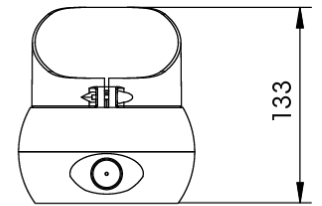

VARIE

VL-3

Semaforo | 230V AC | rosso/ambra/verde | IP66

EAN: 5414184420052

Specifiche

Colore	Verde/ambra/rosso	Forma	Rettangolare/lungo/allungato Rotondo
Da ordinare presso	1	Grado di protezione IP	IP66
Dimensioni	342 mm x 120 mm x 133 mm	Peso (kg)	0,940 Kg
Fonte luminosa	LED	Tensione operativa	230V