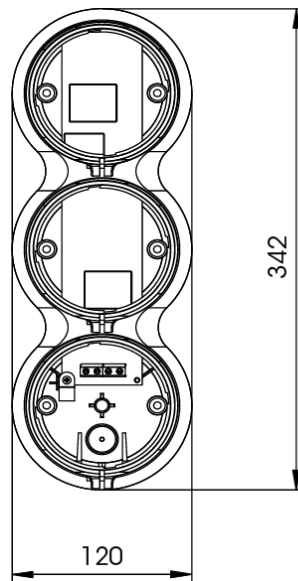

VARIE

VL-3

Semaforo | 230V AC | rosso/ambra/verde | IP66

EAN: 5414184420052

## Specifiche

|                    |                          |                        |                                      |
|--------------------|--------------------------|------------------------|--------------------------------------|
| Colore             | Verde/ambra/rosso        | Forma                  | Rettangolare/lungo/allungato Rotondo |
| Da ordinare presso | 1                        | Grado di protezione IP | IP66                                 |
| Dimensioni         | 342 mm x 120 mm x 133 mm | Peso (kg)              | 0,940 Kg                             |
| Fonte luminosa     | LED                      | Tensione operativa     | 230V                                 |