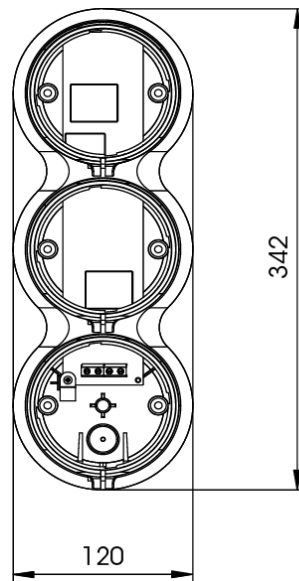

VARIE

VL-3

Semaforo | 230V AC | rosso/ambra/verde | IP66

EAN: 5414184420052

## Specifiche

Colore	Verde/ambra/rosso	Forma	Rettangolare/lungo/allungato Rotondo
Da ordinare presso	1	Grado di protezione IP	IP66
Dimensioni	342 mm x 120 mm x 133 mm	Peso (kg)	0,940 Kg
Fonte luminosa	LED	Tensione operativa	230V