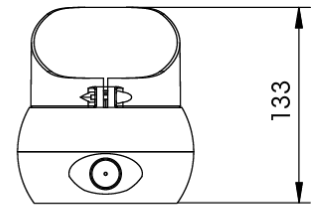

VARIE

VL-3

Semaforo | 230V AC | rosso/ambra/verde | IP66

EAN: 5414184420052

Specifiche

Colore	Verde/ambra/rosso	Forma	Rettangolare/lungo/allungato Rotondo
Da ordinare presso	1	Grado di protezione IP	IP66
Dimensioni	342 mm x 120 mm x 133 mm	Peso (kg)	0,940 Kg
Fonte luminosa	LED	Tensione operativa	230V