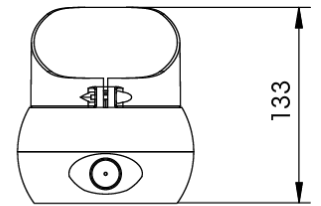

VARIE

VL-3

Semaforo | 230V AC | rosso/ambra/verde | IP66

EAN: 5414184420052

## Specifiche

|                    |                          |                        |                                      |
|--------------------|--------------------------|------------------------|--------------------------------------|
| Colore             | Verde/ambra/rosso        | Forma                  | Rettangolare/lungo/allungato Rotondo |
| Da ordinare presso | 1                        | Grado di protezione IP | IP66                                 |
| Dimensioni         | 342 mm x 120 mm x 133 mm | Peso (kg)              | 0,940 Kg                             |
| Fonte luminosa     | LED                      | Tensione operativa     | 230V                                 |