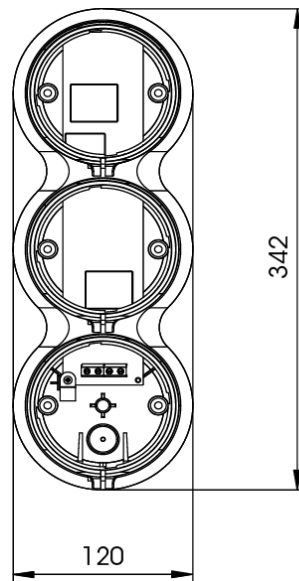

VARIE

VL-3

Semaforo | 230V AC | rosso/ambra/verde | IP66

EAN: 5414184420052

Specifiche

Colore	Verde/ambra/rosso	Forma	Rettangolare/lungo/allungato Rotondo
Da ordinare presso	1	Grado di protezione IP	IP66
Dimensioni	342 mm x 120 mm x 133 mm	Peso (kg)	0,940 Kg
Fonte luminosa	LED	Tensione operativa	230V