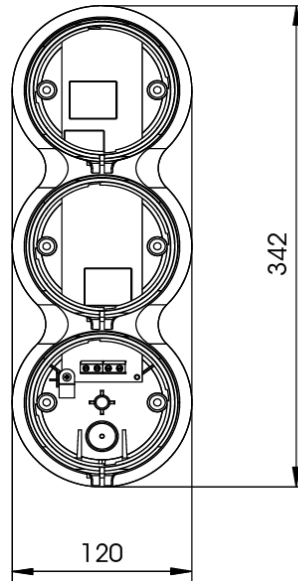

VARIE

VL-3

Semaforo | 230V AC | rosso/ambra/verde | IP66

EAN: 5414184420052

Specifiche

Colore	Verde/ambra/rosso	Forma	Rettangolare/lungo/allungato Rotondo
Da ordinare presso	1	Grado di protezione IP	IP66
Dimensioni	342 mm x 120 mm x 133 mm	Peso (kg)	0,940 Kg
Fonte luminosa	LED	Tensione operativa	230V