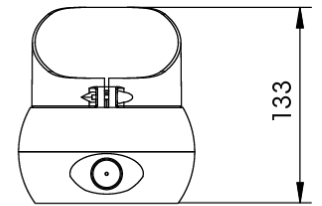

VARIE

VL-3

Semaforo | 230V AC | rosso/ambra/verde | IP66

EAN: 5414184420052

## Specifiche

Colore	Verde/ambra/rosso	Forma	Rettangolare/lungo/allungato Rotondo
Da ordinare presso	1	Grado di protezione IP	IP66
Dimensioni	342 mm x 120 mm x 133 mm	Peso (kg)	0,940 Kg
Fonte luminosa	LED	Tensione operativa	230V