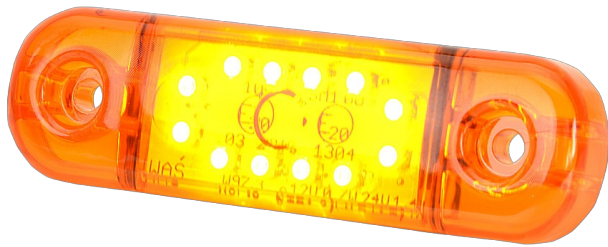

# LUCI DI POSIZIONE

201-DV-OR-  
12LED

Luce di posizione LED | 12 LEDs | 12-24V | ambra

EAN: 5414184001381

## Specifiche

Certificazione	ECE R91	Grado di protezione IP	IP66+IP68
Colore	Ambra	Imballaggio	Imballaggio POS
Colore della lente	Ambra	Lato di montaggio	Lato
Connessione	Estremità dei cavi aperte	Lunghezza del cavo (m)	0,20 m
Da ordinare presso	1	Montaggio	Montaggio superficiale
Dimensioni	84 x 24 x 10,4 mm	Numero di LED	12
EMC	EMC R10	Peso (kg)	0,031 Kg
EMC R10	Si	Temperatura di esercizio	-30°C / +65°C
Fonte luminosa	LED	Tensione operativa	12V - 24V
Funzioni	Luce laterale di posizione		