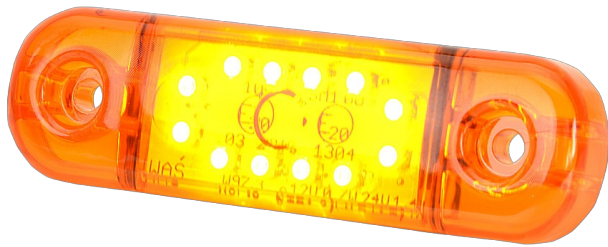

LUCI DI POSIZIONE

201-DV-OR-
12LED

Luce di posizione LED | 12 LEDs | 12-24V | ambra

EAN: 5414184001381

Specifiche

Certificazione	ECE R91	Grado di protezione IP	IP66+IP68
Colore	Ambra	Imballaggio	Imballaggio POS
Colore della lente	Ambra	Lato di montaggio	Lato
Connessione	Estremità dei cavi aperte	Lunghezza del cavo (m)	0,20 m
Da ordinare presso	1	Montaggio	Montaggio superficiale
Dimensioni	84 x 24 x 10,4 mm	Numero di LED	12
EMC	EMC R10	Peso (kg)	0,031 Kg
EMC R10	Si	Temperatura di esercizio	-30°C / +65°C
Fonte luminosa	LED	Tensione operativa	12V - 24V
Funzioni	Luce laterale di posizione		