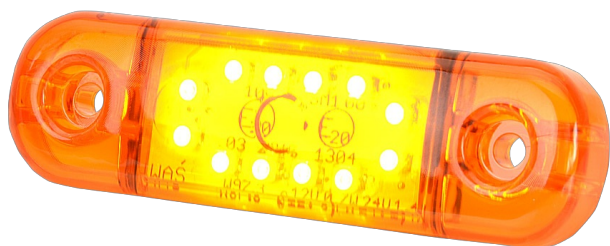

LUCI DI POSIZIONE

201-DV-OR-
12LED

Luce di posizione LED | 12 LEDs | 12-24V | ambra

EAN: 5414184001381

Specifiche

Certificazione	ECE R91	Grado di protezione IP	IP66+IP68
Colore	Ambra	Imballaggio	Imballaggio POS
Colore della lente	Ambra	Lato di montaggio	Lato
Connessione	Estremità dei cavi aperte	Lunghezza del cavo (m)	0,20 m
Da ordinare presso	1	Montaggio	Montaggio superficiale
Dimensioni	84 x 24 x 10,4 mm	Numero di LED	12
EMC	EMC R10	Peso (kg)	0,031 Kg
EMC R10	Si	Temperatura di esercizio	-30°C / +65°C
Fonte luminosa	LED	Tensione operativa	12V - 24V
Funzioni	Luce laterale di posizione		