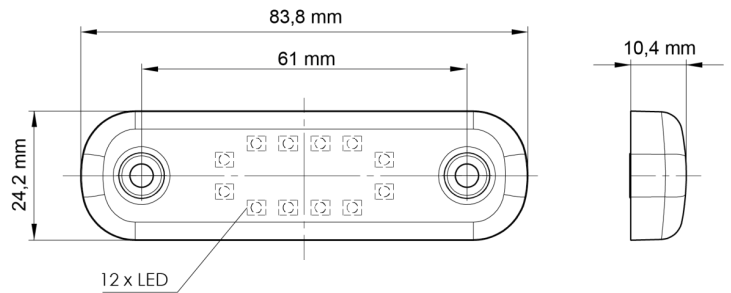

# LUCI DI POSIZIONE

201-DV-OR-  
12LED

Luce di posizione LED | 12 LEDs | 12-24V | ambra

EAN: 5414184001381

## Specifiche

Certificazione	ECE R91	Grado di protezione IP	IP66+IP68
Colore	Ambra	Imballaggio	Imballaggio POS
Colore della lente	Ambra	Lato di montaggio	Lato
Connessione	Estremità dei cavi aperte	Lunghezza del cavo (m)	0,20 m
Da ordinare presso	1	Montaggio	Montaggio superficiale
Dimensioni	84 x 24 x 10,4 mm	Numero di LED	12
EMC	EMC R10	Peso (kg)	0,031 Kg
EMC R10	Si	Temperatura di esercizio	-30°C / +65°C
Fonte luminosa	LED	Tensione operativa	12V - 24V
Funzioni	Luce laterale di posizione		