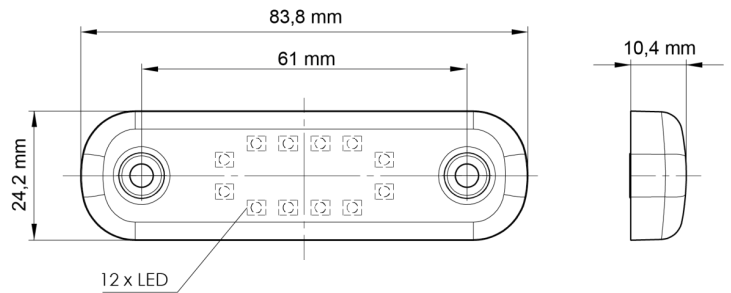

LUCI DI POSIZIONE

201-DV-OR-
12LED

Luce di posizione LED | 12 LEDs | 12-24V | ambra

EAN: 5414184001381

Specifiche

Certificazione	ECE R91	Grado di protezione IP	IP66+IP68
Colore	Ambra	Imballaggio	Imballaggio POS
Colore della lente	Ambra	Lato di montaggio	Lato
Connessione	Estremità dei cavi aperte	Lunghezza del cavo (m)	0,20 m
Da ordinare presso	1	Montaggio	Montaggio superficiale
Dimensioni	84 x 24 x 10,4 mm	Numero di LED	12
EMC	EMC R10	Peso (kg)	0,031 Kg
EMC R10	Si	Temperatura di esercizio	-30°C / +65°C
Fonte luminosa	LED	Tensione operativa	12V - 24V
Funzioni	Luce laterale di posizione		