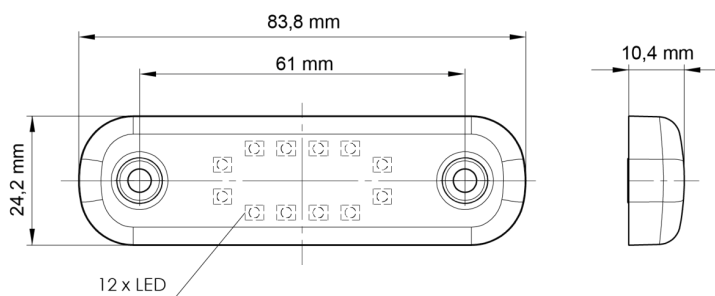

LUCI DI POSIZIONE

201-DV-OR-
12LED

Luce di posizione LED | 12 LEDs | 12-24V | ambra

EAN: 5414184001381

Specifiche

Certificazione	ECE R91	Grado di protezione IP	IP66+IP68
Colore	Ambra	Imballaggio	Imballaggio POS
Colore della lente	Ambra	Lato di montaggio	Lato
Connessione	Estremità dei cavi aperte	Lunghezza del cavo (m)	0,20 m
Da ordinare presso	1	Montaggio	Montaggio superficiale
Dimensioni	84 x 24 x 10,4 mm	Numero di LED	12
EMC	EMC R10	Peso (kg)	0,031 Kg
EMC R10	Si	Temperatura di esercizio	-30°C / +65°C
Fonte luminosa	LED	Tensione operativa	12V - 24V
Funzioni	Luce laterale di posizione		