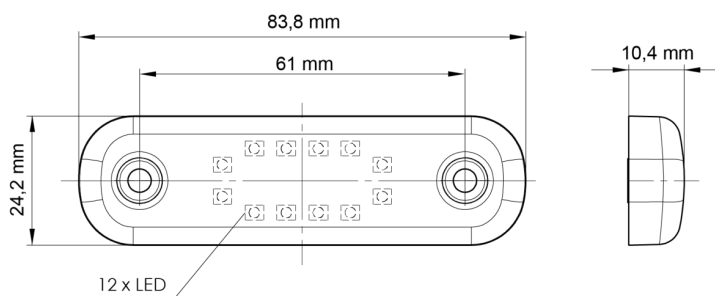

# LUCI DI POSIZIONE

201-DV-RO-  
12LED

Luce di posizione LED | 12 LEDs | 12-24V | rosso

EAN: 5414184001398

## Specifiche

Certificazione	ECE R7	Grado di protezione IP	IP66+IP68
Colore	Rosso	Imballaggio	Imballaggio POS
Colore della lente	Rosso	Lato di montaggio	Posteriore
Connessione	Estremità dei cavi aperte	Lunghezza del cavo (m)	0,20 m
Da ordinare presso	1	Montaggio	Montaggio superficiale
Dimensioni	84 x 24 x 10,4 mm	Numero di LED	12
EMC	EMC R10	Peso (kg)	0,030 Kg
EMC R10	Sì	Temperatura di esercizio	-30°C / +65°C
Fonte luminosa	LED	Tensione operativa	12V - 24V
Funzioni	Luce di contorno posteriore		