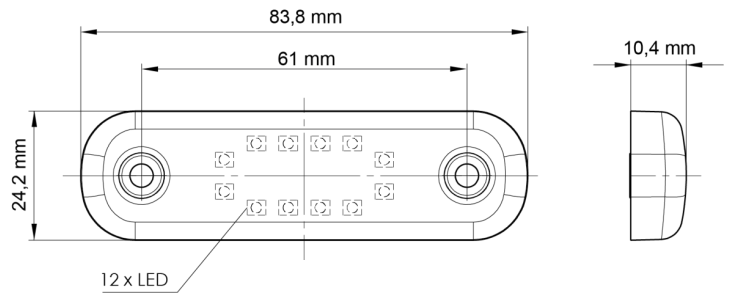

LUCI DI POSIZIONE

201-DV-RO-
12LED

Luce di posizione LED | 12 LEDs | 12-24V | rosso

EAN: 5414184001398

Specifiche

Certificazione	ECE R7	Grado di protezione IP	IP66+IP68
Colore	Rosso	Imballaggio	Imballaggio POS
Colore della lente	Rosso	Lato di montaggio	Posteriore
Connessione	Estremità dei cavi aperte	Lunghezza del cavo (m)	0,20 m
Da ordinare presso	1	Montaggio	Montaggio superficiale
Dimensioni	84 x 24 x 10,4 mm	Numero di LED	12
EMC	EMC R10	Peso (kg)	0,030 Kg
EMC R10	Sì	Temperatura di esercizio	-30°C / +65°C
Fonte luminosa	LED	Tensione operativa	12V - 24V
Funzioni	Luce di contorno posteriore		