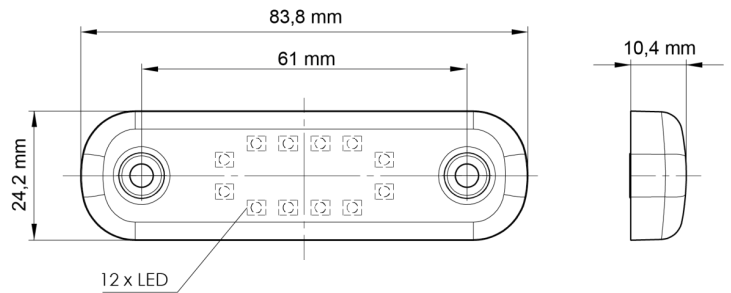

# LUCI DI POSIZIONE

201-DV-RO-  
12LED

Luce di posizione LED | 12 LEDs | 12-24V | rosso

EAN: 5414184001398

## Specifiche

Certificazione	ECE R7	Grado di protezione IP	IP66+IP68
Colore	Rosso	Imballaggio	Imballaggio POS
Colore della lente	Rosso	Lato di montaggio	Posteriore
Connessione	Estremità dei cavi aperte	Lunghezza del cavo (m)	0,20 m
Da ordinare presso	1	Montaggio	Montaggio superficiale
Dimensioni	84 x 24 x 10,4 mm	Numero di LED	12
EMC	EMC R10	Peso (kg)	0,030 Kg
EMC R10	Sì	Temperatura di esercizio	-30°C / +65°C
Fonte luminosa	LED	Tensione operativa	12V - 24V
Funzioni	Luce di contorno posteriore		