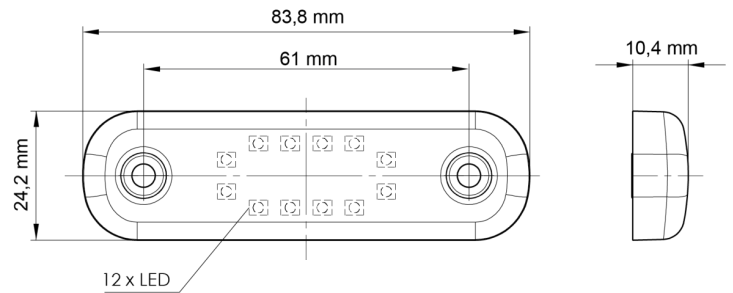

LUCI DI POSIZIONE

201-DV-RO-
12LED

Luce di posizione LED | 12 LEDs | 12-24V | rosso

EAN: 5414184001398

Specifiche

Certificazione	ECE R7	Grado di protezione IP	IP66+IP68
Colore	Rosso	Imballaggio	Imballaggio POS
Colore della lente	Rosso	Lato di montaggio	Posteriore
Connessione	Estremità dei cavi aperte	Lunghezza del cavo (m)	0,20 m
Da ordinare presso	1	Montaggio	Montaggio superficiale
Dimensioni	84 x 24 x 10,4 mm	Numero di LED	12
EMC	EMC R10	Peso (kg)	0,030 Kg
EMC R10	Sì	Temperatura di esercizio	-30°C / +65°C
Fonte luminosa	LED	Tensione operativa	12V - 24V
Funzioni	Luce di contorno posteriore		