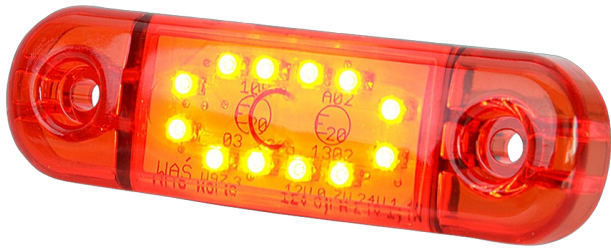

# LUCI DI POSIZIONE

201-DV-RO-  
12LED

Luce di posizione LED | 12 LEDs | 12-24V | rosso

EAN: 5414184001398

## Specifiche

Certificazione	ECE R7	Grado di protezione IP	IP66+IP68
Colore	Rosso	Imballaggio	Imballaggio POS
Colore della lente	Rosso	Lato di montaggio	Posteriore
Connessione	Estremità dei cavi aperte	Lunghezza del cavo (m)	0,20 m
Da ordinare presso	1	Montaggio	Montaggio superficiale
Dimensioni	84 x 24 x 10,4 mm	Numero di LED	12
EMC	EMC R10	Peso (kg)	0,030 Kg
EMC R10	Sì	Temperatura di esercizio	-30°C / +65°C
Fonte luminosa	LED	Tensione operativa	12V - 24V
Funzioni	Luce di contorno posteriore		