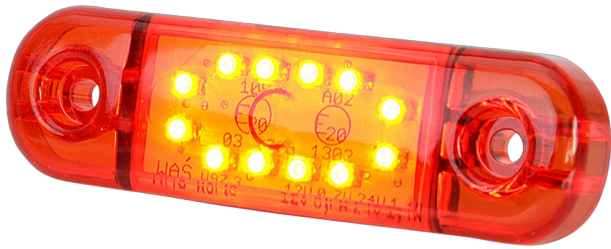

LUCI DI POSIZIONE

201-DV-RO-
12LED

Luce di posizione LED | 12 LEDs | 12-24V | rosso

EAN: 5414184001398

Specifiche

Certificazione	ECE R7	Grado di protezione IP	IP66+IP68
Colore	Rosso	Imballaggio	Imballaggio POS
Colore della lente	Rosso	Lato di montaggio	Posteriore
Connessione	Estremità dei cavi aperte	Lunghezza del cavo (m)	0,20 m
Da ordinare presso	1	Montaggio	Montaggio superficiale
Dimensioni	84 x 24 x 10,4 mm	Numero di LED	12
EMC	EMC R10	Peso (kg)	0,030 Kg
EMC R10	Sì	Temperatura di esercizio	-30°C / +65°C
Fonte luminosa	LED	Tensione operativa	12V - 24V
Funzioni	Luce di contorno posteriore		