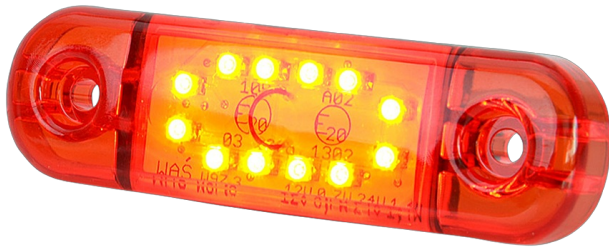

LUCI DI POSIZIONE

201-DV-RO-
12LED

Luce di posizione LED | 12 LEDs | 12-24V | rosso

EAN: 5414184001398

Specifiche

Certificazione	ECE R7	Grado di protezione IP	IP66+IP68
Colore	Rosso	Imballaggio	Imballaggio POS
Colore della lente	Rosso	Lato di montaggio	Posteriore
Connessione	Estremità dei cavi aperte	Lunghezza del cavo (m)	0,20 m
Da ordinare presso	1	Montaggio	Montaggio superficiale
Dimensioni	84 x 24 x 10,4 mm	Numero di LED	12
EMC	EMC R10	Peso (kg)	0,030 Kg
EMC R10	Sì	Temperatura di esercizio	-30°C / +65°C
Fonte luminosa	LED	Tensione operativa	12V - 24V
Funzioni	Luce di contorno posteriore		