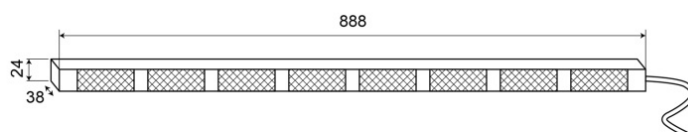

# CONSULENTI DEL TRAFFICO A LED

TRAFLED8-O-  
CTR2.REV1

Consulente del traffico a LED | 8 moduli | 12-24V |  
TRAFLEDCONTR2.REV1 | ambra

EAN: 5414184035560

## Specifiche

Colore	Ambra
Colore della lente	Trasparente
Connessione	Estremità dei cavi aperte
Da ordinare presso	1
Dimensioni	888 mm x 38 mm x 24 mm
EMC R10	Si
Fonte luminosa	LED
Fornito con	Scatola di controllo, staffe di montaggio universali, cavi, manuale
Grado di protezione IP	IP67
Lunghezza del cavo (m)	15 m

Montaggio	Montaggio superficiale
Numero di LED	8x3
Numero di moduli	8
Numero di sequenze di lampeggio	20 avviso + 11 freccia
Peso (kg)	2,8 Kg
Temperatura di esercizio	-30°C / +65°C
Tensione operativa	12V - 24V