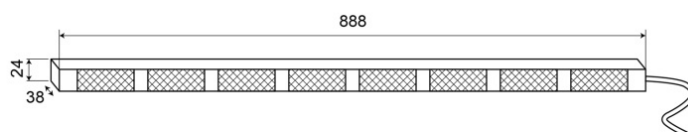

CONSULENTI DEL TRAFFICO A LED

TRAFLED8-O-
CTR2.REV1

Consulente del traffico a LED | 8 moduli | 12-24V |
TRAFLEDCONTR2.REV1 | ambra

EAN: 5414184035560

Specifiche

Colore	Ambra
Colore della lente	Trasparente
Connessione	Estremità dei cavi aperte
Da ordinare presso	1
Dimensioni	888 mm x 38 mm x 24 mm
EMC R10	Si
Fonte luminosa	LED
Fornito con	Scatola di controllo, staffe di montaggio universali, cavi, manuale
Grado di protezione IP	IP67
Lunghezza del cavo (m)	15 m

Montaggio	Montaggio superficiale
Numero di LED	8x3
Numero di moduli	8
Numero di sequenze di lampeggio	20 avviso + 11 freccia
Peso (kg)	2,8 Kg
Temperatura di esercizio	-30°C / +65°C
Tensione operativa	12V - 24V