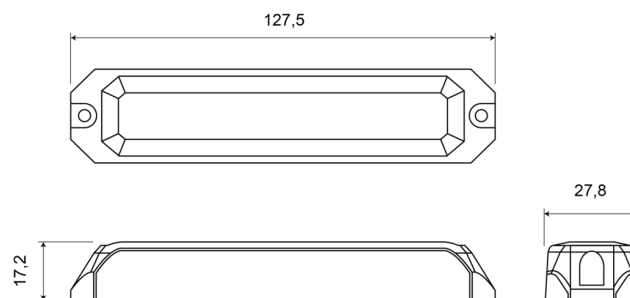

LAMPEGGIATORI A LED

STARLED6-O/B

Lampeggiatore a LED | 6 LEDs | 12-24V | ambra/blu

EAN: 5414184019584

Specifiche

Colore	Ambra/blu	Grado di protezione IP	IP67
Colore della lente	Trasparente	Lunghezza del cavo (m)	0,17 m
Connessione	Estremità dei cavi aperte	Montaggio	Montaggio superficiale
Da ordinare presso	1	Numero di LED	6
Dimensioni	127,50 mm x 27,80 mm x 17,20 mm	Numero di sequenze di lampeggio	12
ECE R65	No	Peso (kg)	0,112 Kg
EMC R10	Si	Sincronizzabile	Si
Fonte luminosa	LED	Temperatura di esercizio	-30°C / +65°C
Forma	Rettangolare/lungo/allungato	Tensione operativa	12V - 24V
Fornito con	Viti di montaggio, guarnizione		