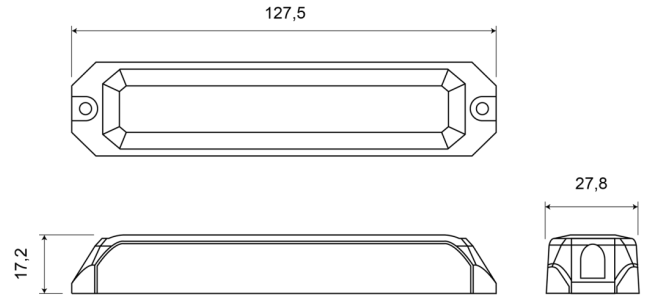

LAMPEGGIATORI A LED

STARLED6-O/B

Lampeggiatore a LED | 6 LEDs | 12-24V | ambra/blu

EAN: 5414184019584

Specifiche

Colore	Ambra/blu	Grado di protezione IP	IP67
Colore della lente	Trasparente	Lunghezza del cavo (m)	0,17 m
Connessione	Estremità dei cavi aperte	Montaggio	Montaggio superficiale
Da ordinare presso	1	Numero di LED	6
Dimensioni	127,50 mm x 27,80 mm x 17,20 mm	Numero di sequenze di lampeggio	12
ECE R65	No	Peso (kg)	0,112 Kg
EMC R10	Si	Sincronizzabile	Si
Fonte luminosa	LED	Temperatura di esercizio	-30°C / +65°C
Forma	Rettangolare/lungo/allungato	Tensione operativa	12V - 24V
Fornito con	Viti di montaggio, guarnizione		