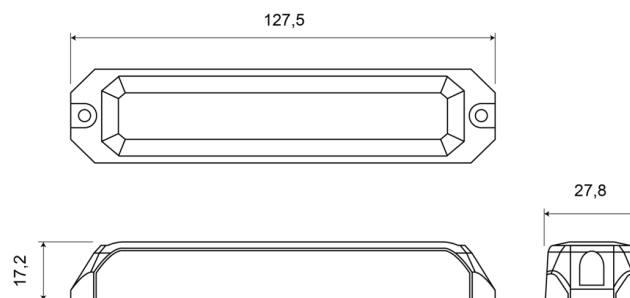

# LAMPEGGIATORI A LED

STARLED6-O/B

Lampeggiatore a LED | 6 LEDs | 12-24V | ambra/blu

EAN: 5414184019584

## Specifiche

Colore	Ambra/blu	Grado di protezione IP	IP67
Colore della lente	Trasparente	Lunghezza del cavo (m)	0,17 m
Connessione	Estremità dei cavi aperte	Montaggio	Montaggio superficiale
Da ordinare presso	1	Numero di LED	6
Dimensioni	127,50 mm x 27,80 mm x 17,20 mm	Numero di sequenze di lampeggio	12
ECE R65	No	Peso (kg)	0,112 Kg
EMC R10	Si	Sincronizzabile	Si
Fonte luminosa	LED	Temperatura di esercizio	-30°C / +65°C
Forma	Rettangolare/lungo/allungato	Tensione operativa	12V - 24V
Fornito con	Viti di montaggio, guarnizione		