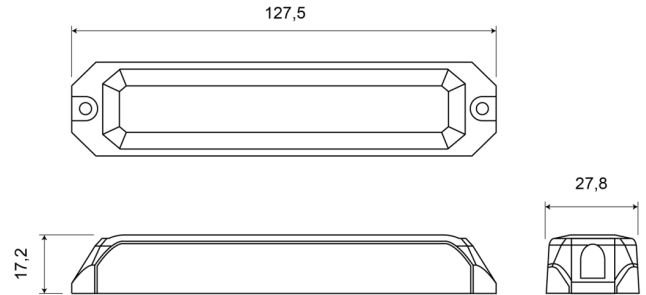

LAMPEGGIATORI A LED

STARLED6-R/W

Lampeggiatore a LED | 6 LEDs | 12-24V | rosso/bianco

EAN: 5414184019591

Specifiche

Colore	Rosso/bianco	Fornito con	Viti di montaggio, guarnizione
Colore della lente	Trasparente	Grado di protezione IP	IP67
Connessione	Estremità dei cavi aperte	Lunghezza del cavo (m)	0,17 m
Da ordinare presso	1	Montaggio	Montaggio superficiale
Dimensioni	127,50 mm x 27,80 mm x 17,20 mm	Numero di LED	6
ECE R65	No	Numero di sequenze di lampeggio	12
EMC	EMC R10	Peso (kg)	0,112 Kg
EMC R10	Si	Sincronizzabile	Si
Fonte luminosa	LED	Temperatura di esercizio	-30°C / +65°C
Forma	Rettangolare/lungo/allungato	Tensione operativa	12V - 24V