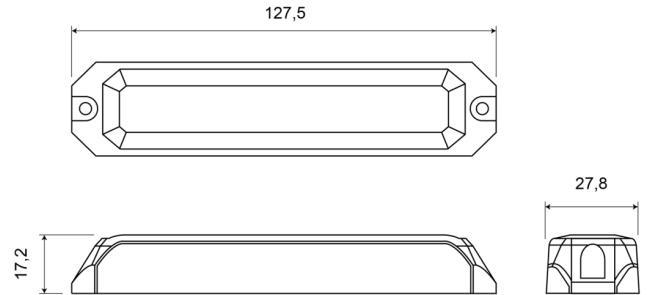

LAMPEGGIATORI A LED

STARLED6-R/W

Lampeggiatore a LED | 6 LEDs | 12-24V | rosso/bianco

EAN: 5414184019591

Specifiche

Colore	Rosso/bianco	Fornito con	Viti di montaggio, guarnizione
Colore della lente	Trasparente	Grado di protezione IP	IP67
Connessione	Estremità dei cavi aperte	Lunghezza del cavo (m)	0,17 m
Da ordinare presso	1	Montaggio	Montaggio superficiale
Dimensioni	127,50 mm x 27,80 mm x 17,20 mm	Numero di LED	6
ECE R65	No	Numero di sequenze di lampeggio	12
EMC	EMC R10	Peso (kg)	0,112 Kg
EMC R10	Si	Sincronizzabile	Si
Fonte luminosa	LED	Temperatura di esercizio	-30°C / +65°C
Forma	Rettangolare/lungo/allungato	Tensione operativa	12V - 24V