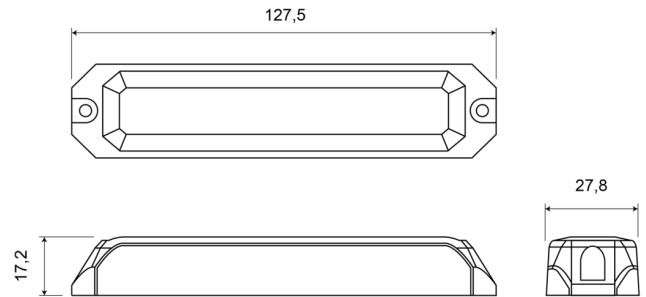

LAMPEGGIATORI A LED

STARLED6-R/W

Lampeggiatore a LED | 6 LEDs | 12-24V | rosso/bianco

EAN: 5414184019591

Specifiche

Colore	Rosso/bianco	Fornito con	Viti di montaggio, guarnizione
Colore della lente	Trasparente	Grado di protezione IP	IP67
Connessione	Estremità dei cavi aperte	Lunghezza del cavo (m)	0,17 m
Da ordinare presso	1	Montaggio	Montaggio superficiale
Dimensioni	127,50 mm x 27,80 mm x 17,20 mm	Numero di LED	6
ECE R65	No	Numero di sequenze di lampeggio	12
EMC	EMC R10	Peso (kg)	0,112 Kg
EMC R10	Si	Sincronizzabile	Si
Fonte luminosa	LED	Temperatura di esercizio	-30°C / +65°C
Forma	Rettangolare/lungo/allungato	Tensione operativa	12V - 24V