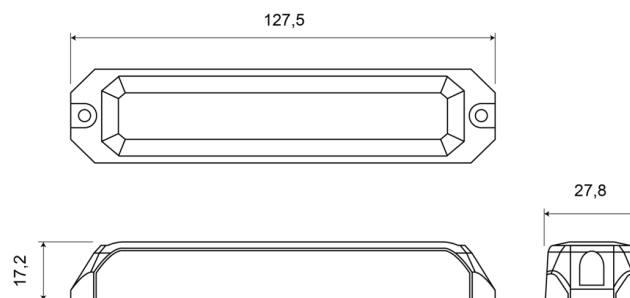

## Specifiche

Colore	Blu/bianco	Fornito con	Viti di montaggio, guarnizione
Colore della lente	Trasparente	Grado di protezione IP	IP67
Connessione	Estremità dei cavi aperte	Lunghezza del cavo (m)	0,17 m
Da ordinare presso	1	Montaggio	Montaggio superficiale
Dimensioni	127,50 mm x 27,80 mm x 17,20 mm	Numero di LED	6
ECE R65	No	Numero di sequenze di lampeggio	12
EMC	EMC R10	Peso (kg)	0,112 Kg
EMC R10	Si	Sincronizzabile	Si
Fonte luminosa	LED	Temperatura di esercizio	-30°C / +65°C
Forma	Rettangolare/lungo/allungato	Tensione operativa	12V - 24V