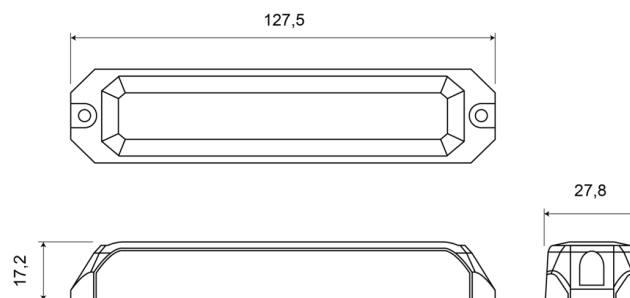

LAMPEGGIATORI A LED

STARLED6-B/W

Lampeggiatore a LED | 6 LEDs | 12-24V | blu/bianco

EAN: 5414184019577

Specifiche

Colore	Blu/bianco	Fornito con	Viti di montaggio, guarnizione
Colore della lente	Trasparente	Grado di protezione IP	IP67
Connessione	Estremità dei cavi aperte	Lunghezza del cavo (m)	0,17 m
Da ordinare presso	1	Montaggio	Montaggio superficiale
Dimensioni	127,50 mm x 27,80 mm x 17,20 mm	Numero di LED	6
ECE R65	No	Numero di sequenze di lampeggio	12
EMC	EMC R10	Peso (kg)	0,112 Kg
EMC R10	Si	Sincronizzabile	Si
Fonte luminosa	LED	Temperatura di esercizio	-30°C / +65°C
Forma	Rettangolare/lungo/allungato	Tensione operativa	12V - 24V