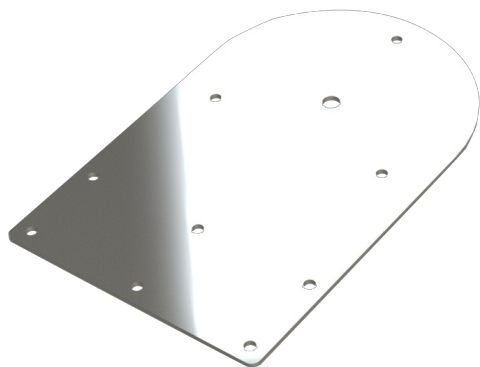

PIASTRE DI MONTAGGIO/GOMMA/PIASTRE DECORATIVE E DI COPERTURA

90-1

Supporto piatto | acciaio inox 3 mm | per lampeggiatore

EAN: 5414184002241

Specifiche

Da ordinare presso	1	Particolarmente adatto per	Montaggio a 3 punti DIN
Imballaggio	Sacchetto con etichetta	Peso (kg)	0,876 Kg
Materiale	Acciaio inossidabile	Spessore mm	3 mm