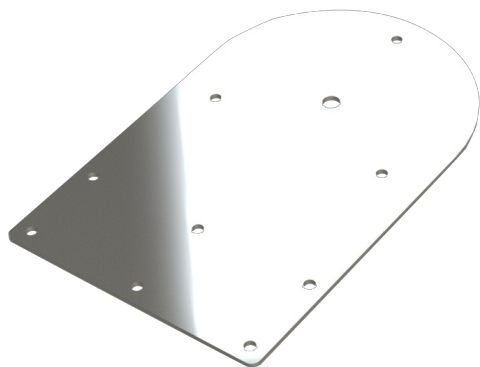

# PIASTRE DI MONTAGGIO/GOMMA/PIASTRE DECORATIVE E DI COPERTURA

90-1

Supporto piatto | acciaio inox 3 mm | per lampeggiatore

EAN: 5414184002241

## Specifiche

Da ordinare presso	1	Particolarmente adatto per	Montaggio a 3 punti DIN
Imballaggio	Sacchetto con etichetta	Peso (kg)	0,876 Kg
Materiale	Acciaio inossidabile	Spessore mm	3 mm