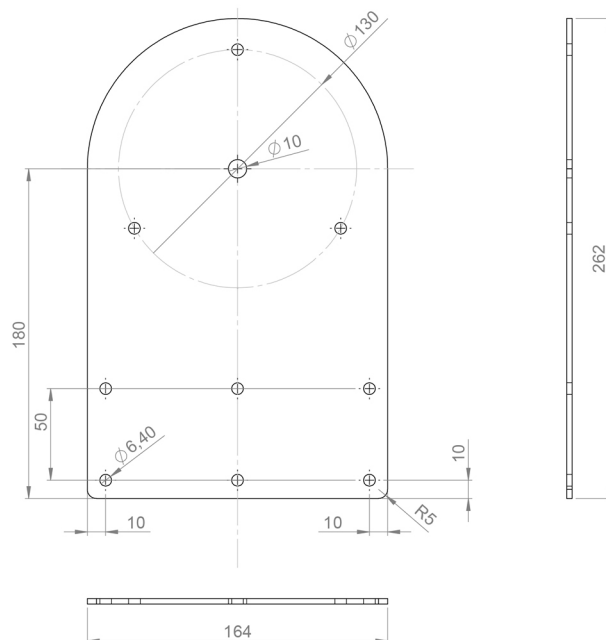

PIASTRE DI MONTAGGIO/GOMMA/PIASTRE DECORATIVE E DI COPERTURA

90-1

Supporto piatto | acciaio inox 3 mm | per lampeggiatore

EAN: 5414184002241

Specifiche

Da ordinare presso	1	Particolarmente adatto per	Montaggio a 3 punti DIN
Imballaggio	Sacchetto con etichetta	Peso (kg)	0,876 Kg
Materiale	Acciaio inossidabile	Spessore mm	3 mm