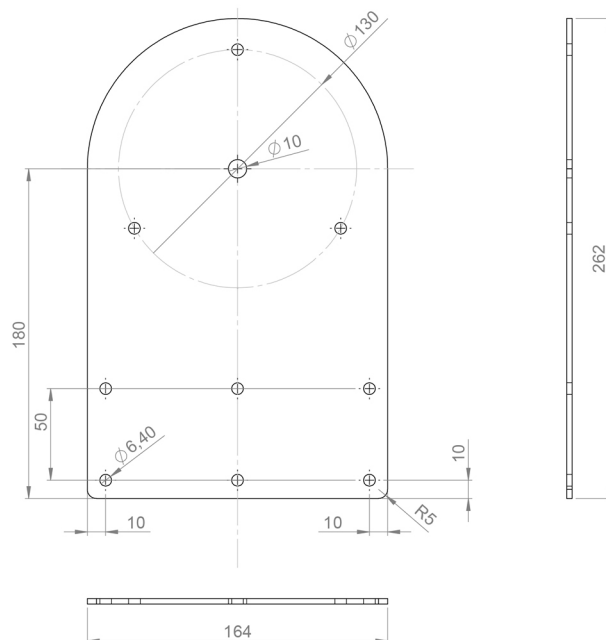

# PIASTRE DI MONTAGGIO/GOMMA/PIASTRE DECORATIVE E DI COPERTURA

90-1

Supporto piatto | acciaio inox 3 mm | per lampeggiatore

EAN: 5414184002241

## Specifiche

Da ordinare presso	1	Particolarmente adatto per	Montaggio a 3 punti DIN
Imballaggio	Sacchetto con etichetta	Peso (kg)	0,876 Kg
Materiale	Acciaio inossidabile	Spessore mm	3 mm