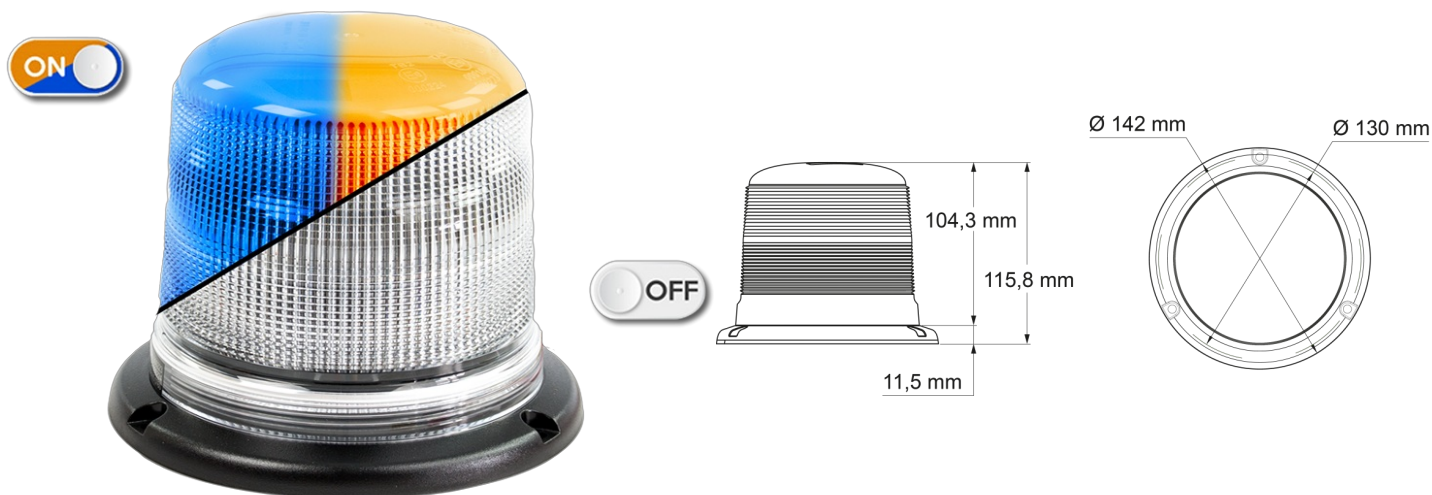

# LAMPEGGIANTI ROTANTI

518-DV-O/B

Lampeggiatore | 2x15 LEDs | montaggio a 3 bulloni | lente trasparente | ambar/blu

EAN: 5414184019737

## Specifiche

Altezza mm	116 mm	Fonte luminosa	LED
Caratteristiche	Faro LED bicolore: ambra e blu!	Fornito con	Manuale, viti di montaggio
Colore	Ambra/blu	Gamma di altezza	111 - 130 mm
Colore dei LED	Ambra e blu	Grado di protezione IP	IPX6
Colore della lente	Trasparente	Imballaggio	Imballaggio POS
Connessione	Estremità dei cavi aperte	Montaggio	Montaggio a 3 bulloni
Da ordinare presso	1	Numero di LED	30
Da sapere	Approvato ECE R65 Classe 1 in ambra, Classe 2 in blu	Numero di sequenze di lampeggio	16
Diametro mm	142 mm	Peso (kg)	0,593 Kg
ECE R65 Classe 1	Si	Sincronizzabile	No
ECE R65 Classe 2	Si	Temperatura di esercizio	-30°C / +65°C
EMC R10	Si	Tensione operativa	12V - 24V