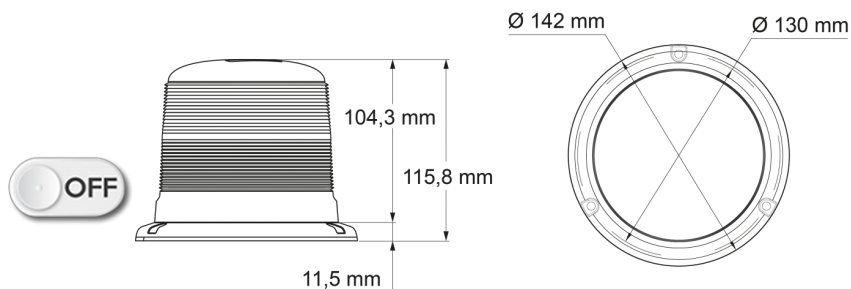

# LAMPEGGIANTI ROTANTI

518-DV-O/B

Lampeggiatore | 2x15 LEDs | montaggio a 3 bulloni | lente trasparente | ambar/blu

EAN: 5414184019737

## Specifiche

Altezza mm	116 mm	Fornito con	Manuale, viti di montaggio
Caratteristiche	Faro LED bicolore: ambra e blu!	Gamma di altezza	111 - 130 mm
Colore	Ambra/blu	Grado di protezione IP	IPX6
Colore dei LED	Ambra e blu	Imballaggio	Imballaggio POS
Colore della lente	Trasparente	Montaggio	Montaggio a 3 bulloni
Connessione	Estremità dei cavi aperte	Numero di LED	30
Da ordinare presso	1	Numero di sequenze di lampeggio	16
Diametro mm	142 mm	Peso (kg)	0,593 Kg
ECE R65 Classe 2	Si	Sincronizzabile	No
EMC R10	Si	Temperatura di esercizio	-30°C / +65°C
Fonte luminosa	LED	Tensione operativa	12V - 24V