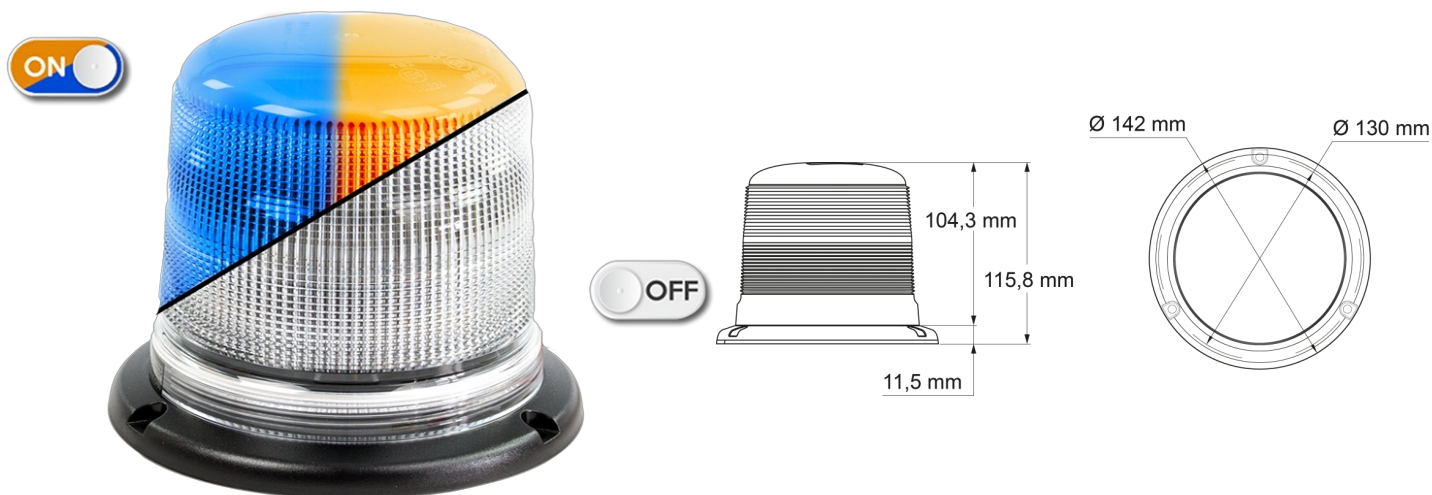

LAMPEGGIANTI ROTANTI

518-DV-O/B

Lampeggiatore | 2x15 LEDs | montaggio a 3 bulloni | lente trasparente | ambar/blu

EAN: 5414184019737

Specifiche

Altezza mm	116 mm	Fornito con	Manuale, viti di montaggio
Caratteristiche	Faro LED bicolore: ambra e blu!	Gamma di altezza	111 - 130 mm
Colore	Ambra/blu	Grado di protezione IP	IPX6
Colore dei LED	Ambra e blu	Imballaggio	Imballaggio POS
Colore della lente	Trasparente	Montaggio	Montaggio a 3 bulloni
Connessione	Estremità dei cavi aperte	Numero di LED	30
Da ordinare presso	1	Numero di sequenze di lampeggio	16
Diametro mm	142 mm	Peso (kg)	0,593 Kg
ECE R65 Classe 2	Si	Sincronizzabile	No
EMC R10	Si	Temperatura di esercizio	-30°C / +65°C
Fonte luminosa	LED	Tensione operativa	12V - 24V