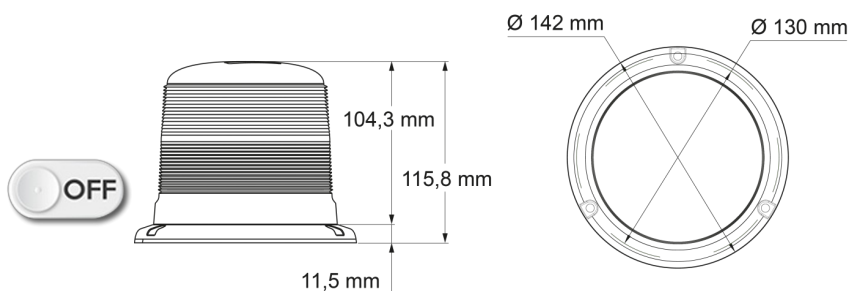

LAMPEGGIANTI ROTANTI

518-DV-O/B

Lampeggiatore | 2x15 LEDs | montaggio a 3 bulloni | lente trasparente | ambar/blu

EAN: 5414184019737

Specifiche

Altezza mm	116 mm	Gamma di altezza	111 - 130 mm
Caratteristiche	Faro LED bicolore: ambra e blu!	Gamma di diametri	171 - 210 mm
Colore	Ambra/blu	Grado di protezione IP	IPX6
Colore dei LED	Ambra e blu	Imballaggio	Imballaggio POS
Colore della lente	Trasparente	Montaggio	Montaggio a 3 bulloni
Connessione	Estremità dei cavi aperte	Numero di LED	30
Da ordinare presso	1	Numero di sequenze di lampeggio	16
Da sapere	Approvato ECE R65 Classe 1 in ambra, Classe 2 in blu	Peso (kg)	0,593 Kg
Diametro mm	142 mm	Sincronizzabile	No
ECE R65 Classe 1	Si	Temperatura di esercizio	-30°C / +65°C
ECE R65 Classe 2	Si	Tensione operativa	12V - 24V
EMC R10	Si		
Fonte luminosa	LED		
Fornito con	Manuale, viti di montaggio		