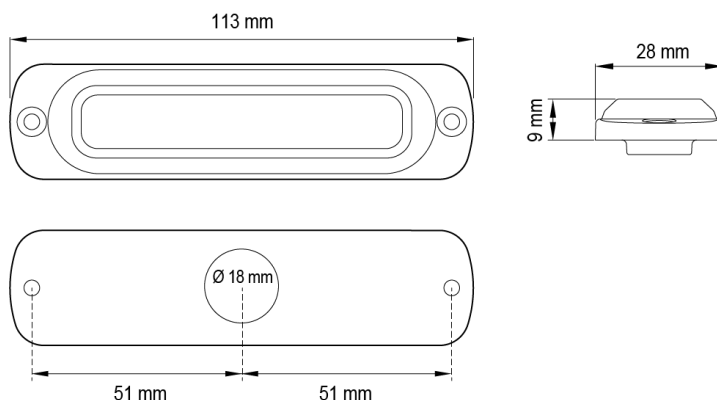

# LAMPEGGIATORI A LED

ST6-O/C

Lampeggiatore a LED | 6 LEDs | 12-24V | ambra/bianco

EAN: 5414184019447

## Specifiche

CISPR 25	12V : CISPR 25 Classe 4 - 24V : CISPR 25 Classe 2	Grado di protezione IP	IPX7
Colore	Ambra/bianco	Lunghezza del cavo (m)	0,21 m
Colore della lente	Trasparente	Montaggio	Montaggio superficiale
Connessione	Estremità dei cavi aperte	Numero di LED	6
Da ordinare presso	1	Numero di sequenze di lampeggio	28
Dimensioni	113 mm x 28 mm x 9 mm	Peso (kg)	0,140 Kg
ECE R65 Classe 1	Si	Serie	ST SUPER THIN
EMC	EMC R10	Sincronizzabile	Si
EMC R10	Si	Temperatura di esercizio	-30°C / +65°C
Fonte luminosa	LED	Tensione operativa	12V - 24V
Forma	Rettangolare/lungo/allungato		
Fornito con	Viti di montaggio, guarnizione, manuale		