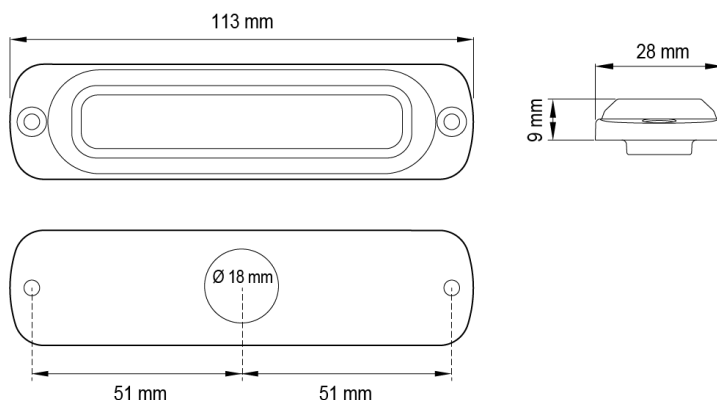

# LAMPEGGIATORI A LED

ST6-O/C

Lampeggiatore a LED | 6 LEDs | 12-24V | ambra/bianco

EAN: 5414184019447

## Specifiche

CISPR 25	12V : CISPR 25 Classe 4 - 24V : CISPR 25 Classe 2	Fornito con	Viti di montaggio, guarnizione, manuale
Colore	Ambra/bianco	Grado di protezione IP	IPX7
Colore della lente	Trasparente	Lunghezza del cavo (m)	0,21 m
Connessione	Estremità dei cavi aperte	Montaggio	Montaggio superficiale
Da ordinare presso	1	Numero di LED	6
Dimensioni	113 mm x 28 mm x 9 mm	Numero di sequenze di lampeggio	28
ECE R65 Classe 1	Si	Peso (kg)	0,140 Kg
EMC	EMC R10	Sincronizzabile	Si
EMC R10	Si	Temperatura di esercizio	-30°C / +65°C
Fonte luminosa	LED	Tensione operativa	12V - 24V
Forma	Rettangolare/lungo/allungato		