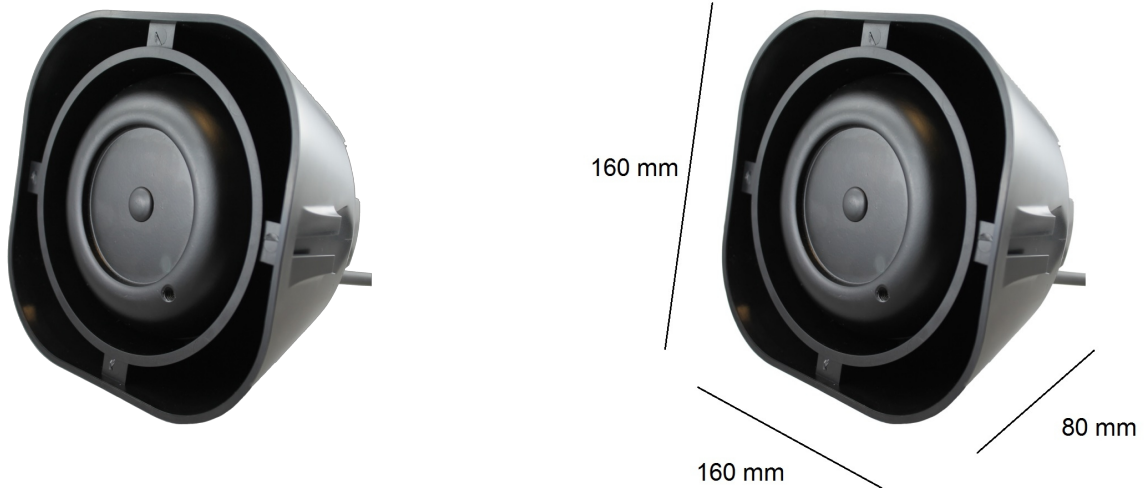

HP150/3

Altoparlante | 150 watt - 115 dB

EAN: 5414184002159

Specifiche

Caratteristiche	Modello piatto, solo 80 mm di spessore!	Peso (kg)	2,400 Kg
Da ordinare presso	1	Specifiche	8 ohm
Dimensioni	160 x 160 x 80 mm	Tipo	Altoparlante
Grado di protezione IP	IP54	Watt	150 Watt
Montaggio	Nascosto	a Decibel	115 dB(A) a 3,5 m (in combinazione con KIT SPA, sirene CCS4 LS e CCS8 LS)