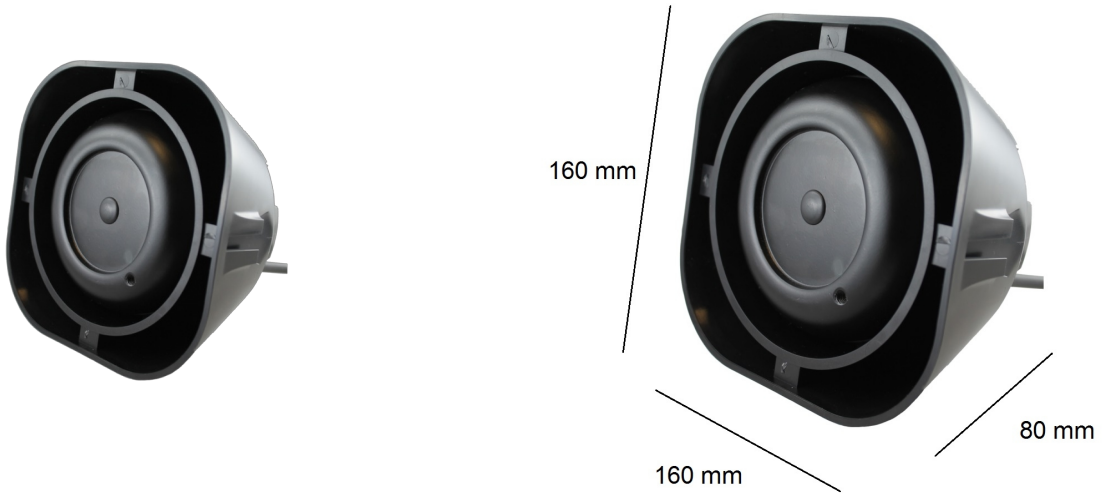

HP150/3

Altoparlante | 150 watt - 115 dB

EAN: 5414184002159

Specifiche

Caratteristiche	Modello piatto, solo 80 mm di spessore!	Peso (kg)	2,400 Kg
Da ordinare presso	1	Specifiche	8 ohm
Dimensioni	160 x 160 x 80 mm	Tipo	Altoparlante
Grado di protezione IP	IP54	Watt	150 Watt
Montaggio	Nascosto	a Decibel	115 dB(A) a 3,5 m (in combinazione con KIT SPA, sirene CCS4 LS e CCS8 LS)