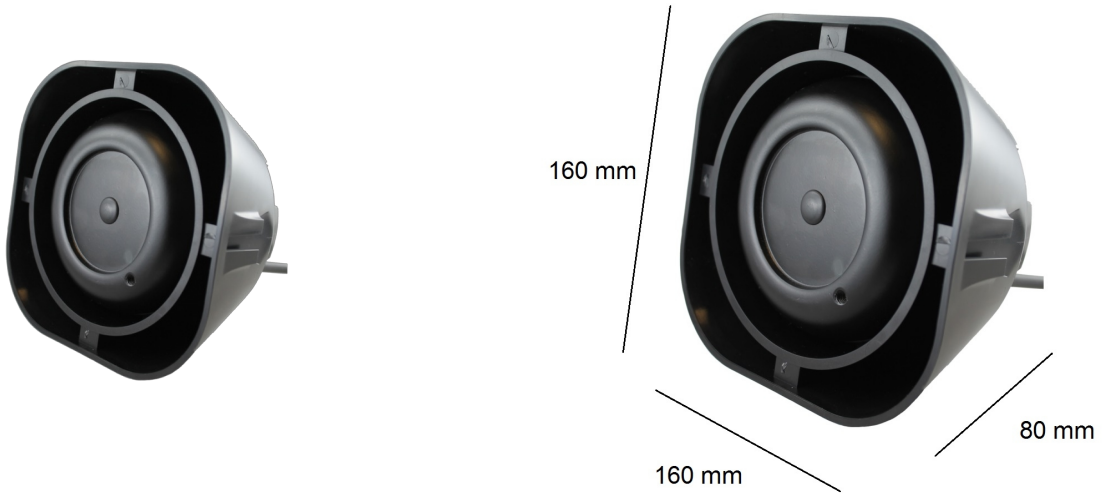

# SIRENE E ALTOPARLANTI

HP150/3

Altoparlante | 150 watt | 8 ohm | 115 dB

EAN: 5414184002159

## Specifiche

Caratteristiche	Modello piatto, solo 80 mm di spessore!	Peso (kg)	2,400 Kg
Da ordinare presso	1	Specifiche	8 ohm
Dimensioni	160 x 160 x 80 mm	Tipo	Altoparlante
Grado di protezione IP	IP54	Watt	150 Watt
Montaggio	Nascosto	a Decibel	115 dB(A) a 3,5 m (in combinazione con KIT SPA, sirene CCS4 LS e CCS8 LS)