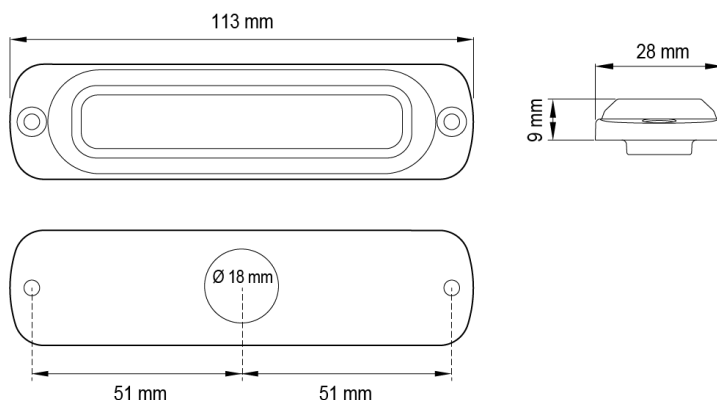

# LAMPEGGIATORI A LED

ST6-O/B

Lampeggiatore a LED | 2x6 LEDs | 12-24V | ambra/blu

EAN: 5414184019430

## Specifiche

CISPR 25	12V : CISPR 25 Classe 4 - 24V : CISPR 25 Classe 2	Grado di protezione IP	IPX7
Colore	Ambra/blu	Lunghezza del cavo (m)	0,21 m
Colore della lente	Trasparente	Montaggio	Montaggio superficiale
Connessione	Estremità dei cavi aperte	Numero di LED	12
Da ordinare presso	1	Numero di sequenze di lampeggio	28
Da sapere	Contiene 6 LED per ciascun colore	Peso (kg)	0,140 Kg
Dimensioni	113 mm x 28 mm x 9 mm	Serie	ST SUPER THIN
ECE R65 Classe 1	Si	Sincronizzabile	Si
EMC R10	Si	Temperatura di esercizio	-30°C / +65°C
Fonte luminosa	LED	Tensione operativa	12V - 24V
Forma	Rettangolare/lungo/allungato		
Fornito con	Viti di montaggio, guarnizione, manuale		