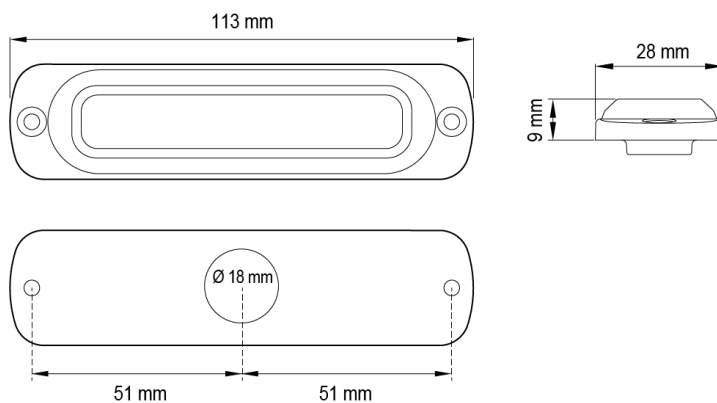

LAMPEGGIATORI A LED

ST6-O/B

Lampeggiatore a LED | 6 LEDs | 12-24V | ambra/blu

EAN: 5414184019430

Specifiche

CISPR 25	12V : CISPR 25 Classe 4 - 24V : CISPR 25 Classe 2	Lunghezza del cavo (m)	0,21 m
Colore	Ambra/blu	Montaggio	Montaggio superficiale
Colore della lente	Trasparente	Numero di LED	12
Connessione	Estremità dei cavi aperte	Numero di sequenze di lampeggio	28
Da ordinare presso	1	Peso (kg)	0,140 Kg
Dimensioni	113 mm x 28 mm x 9 mm	Sincronizzabile	Sì
ECE R65 Classe 1	Sì	Temperatura di esercizio	-30°C / +65°C
EMC R10	Sì	Tensione operativa	12V - 24V
Fonte luminosa	LED		
Forma	Rettangolare/lungo/allungato		
Fornito con	Viti di montaggio, guarnizione, manuale		
Grado di protezione IP	IPX7		