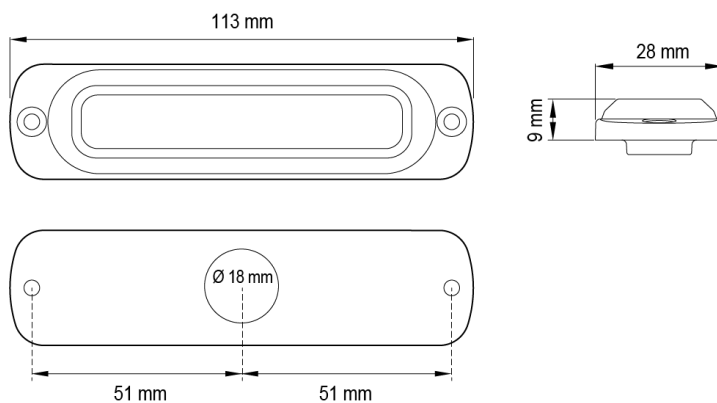

# LAMPEGGIATORI A LED

ST6-O/B

Lampeggiatore a LED | 6 LEDs | 12-24V | ambra/blu

EAN: 5414184019430

## Specifiche

CISPR 25	12V : CISPR 25 Classe 4 - 24V : CISPR 25 Classe 2	Lunghezza del cavo (m)	0,21 m
Colore	Ambra/blu	Montaggio	Montaggio superficiale
Colore della lente	Trasparente	Numero di LED	12
Connessione	Estremità dei cavi aperte	Numero di sequenze di lampeggio	28
Da ordinare presso	1	Peso (kg)	0,140 Kg
Dimensioni	113 mm x 28 mm x 9 mm	Sincronizzabile	Sì
ECE R65 Classe 1	Sì	Temperatura di esercizio	-30°C / +65°C
EMC R10	Sì	Tensione operativa	12V - 24V
Fonte luminosa	LED		
Forma	Rettangolare/lungo/allungato		
Fornito con	Viti di montaggio, guarnizione, manuale		
Grado di protezione IP	IPX7		