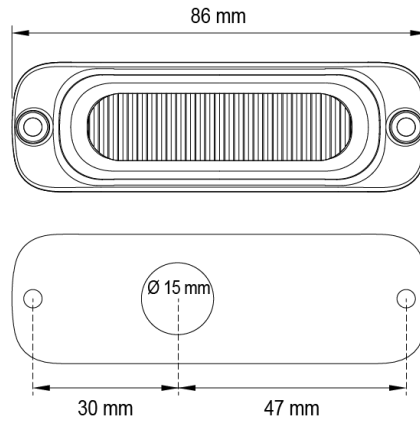

# LAMPEGGIATORI A LED

ST3-OR

Lampeggiatore a LED | 3 LEDs | 12-24V | ambra

EAN: 5414184019331

## Specifiche

Colore	Ambra
Colore della lente	Trasparente
Connessione	Estremità dei cavi aperte
Da ordinare presso	1
Dimensioni	86 x 27 x 10.6 mm
ECE R65 Classe 1	Sì
EMC	EMC R10
EMC R10	Sì
Fonte luminosa	LED
Forma	Rettangolare/lungo/allungato
Fornito con	Viti di montaggio, guarnizione, manuale
Grado di protezione IP	IPX8

Lunghezza del cavo (m)	0,26 m
Montaggio	Montaggio superficiale
Numero di LED	3
Numero di sequenze di lampeggio	16
Peso (kg)	0,080 Kg
Serie	ST SUPER THIN
Sincronizzabile	Sì
Temperatura di esercizio	-30°C / +65°C
Tensione operativa	12V - 24V