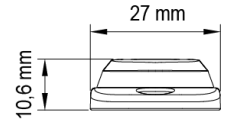

## Specifiche

Colore	Ambra
Colore della lente	Trasparente
Connessione	Estremità dei cavi aperte
Da ordinare presso	1
Dimensioni	86 x 27 x 10.6 mm
ECE R65 Classe 1	Sì
EMC	EMC R10
EMC R10	Sì
Fonte luminosa	LED
Forma	Rettangolare/lungo/allungato
Fornito con	Viti di montaggio, guarnizione, manuale
Grado di protezione IP	IPX8

Lunghezza del cavo (m)	0,26 m
Montaggio	Montaggio superficiale
Numero di LED	3
Numero di sequenze di lampeggio	16
Peso (kg)	0,080 Kg
Serie	ST SUPER THIN
Sincronizzabile	Sì
Temperatura di esercizio	-30°C / +65°C
Tensione operativa	12V - 24V