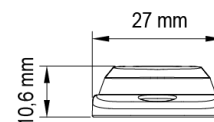

## Specifiche

Colore	Blu	Grado di protezione IP	IPX8
Colore della lente	Trasparente	Lunghezza del cavo (m)	0,26 m
Connessione	Estremità dei cavi aperte	Montaggio	Montaggio superficiale
Da ordinare presso	1	Numero di LED	3
Dimensioni	86 x 27 x 10.6 mm	Numero di sequenze di lampeggio	16
ECE R65 Classe 1	Si	Peso (kg)	0,080 Kg
EMC R10	Si	Sincronizzabile	Si
Fonte luminosa	LED	Temperatura di esercizio	-30°C / +65°C
Forma	Rettangolare/lungo/allungato	Tensione operativa	12V - 24V
Fornito con	Viti di montaggio, guarnizione, manuale		