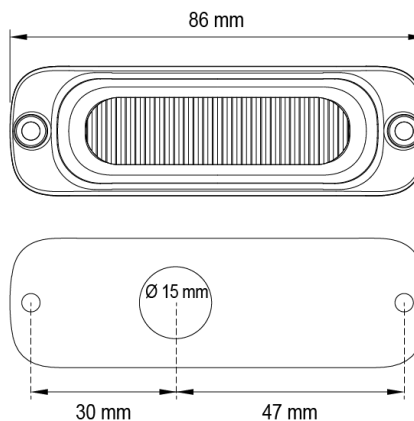

LAMPEGGIATORI A LED

ST3-BL

Lampeggiatore a LED | 3 LEDs | 12-24V | blu

EAN: 5414184019300

Specifiche

Colore	Blu	Grado di protezione IP	IPX8
Colore della lente	Trasparente	Lunghezza del cavo (m)	0,26 m
Connessione	Estremità dei cavi aperte	Montaggio	Montaggio superficiale
Da ordinare presso	1	Numero di LED	3
Dimensioni	86 x 27 x 10.6 mm	Numero di sequenze di lampeggio	16
ECE R65 Classe 1	Si	Peso (kg)	0,080 Kg
EMC R10	Si	Sincronizzabile	Si
Fonte luminosa	LED	Temperatura di esercizio	-30°C / +65°C
Forma	Rettangolare/lungo/allungato	Tensione operativa	12V - 24V
Fornito con	Viti di montaggio, guarnizione, manuale		