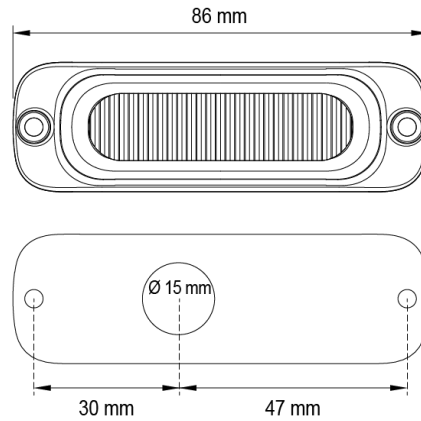

LAMPEGGIATORI A LED

ST3-BL

Lampeggiatore a LED | 3 LEDs | 12-24V | blu

EAN: 5414184019300

Specifiche

Colore	Blu
Colore della lente	Trasparente
Connessione	Estremità dei cavi aperte
Da ordinare presso	1
Dimensioni	86 x 27 x 10.6 mm
ECE R65 Classe 1	Si
EMC R10	Si
Fonte luminosa	LED
Forma	Rettangolare/lungo/allungato
Fornito con	Viti di montaggio, guarnizione, manuale

Grado di protezione IP	IPX8
Lunghezza del cavo (m)	0,26 m
Montaggio	Montaggio superficiale
Numero di LED	3
Numero di sequenze di lampeggio	16
Peso (kg)	0,080 Kg
Sincronizzabile	Si
Temperatura di esercizio	-30°C / +65°C
Tensione operativa	12V - 24V