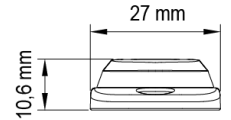

LAMPEGGIATORI A LED

ST3-BL

Lampeggiatore a LED | 3 LEDs | 12-24V | blu

EAN: 5414184019300

Specifiche

Colore	Blu	Grado di protezione IP	IPX8
Colore della lente	Trasparente	Lunghezza del cavo (m)	0,26 m
Connessione	Estremità dei cavi aperte	Montaggio	Montaggio superficiale
Da ordinare presso	1	Numero di LED	3
Dimensioni	86 x 27 x 10.6 mm	Numero di sequenze di lampeggio	16
ECE R65 Classe 1	Si	Peso (kg)	0,080 Kg
EMC R10	Si	Sincronizzabile	Si
Fonte luminosa	LED	Temperatura di esercizio	-30°C / +65°C
Forma	Rettangolare/lungo/allungato	Tensione operativa	12V - 24V
Fornito con	Viti di montaggio, guarnizione, manuale		