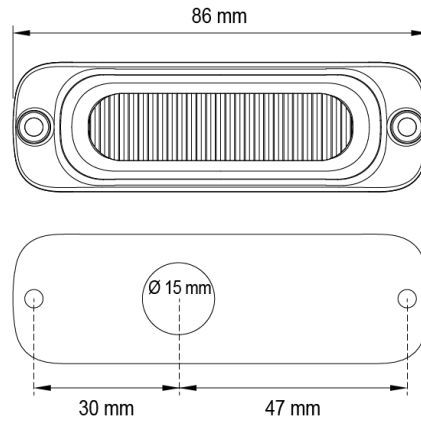

LAMPEGGIATORI A LED

ST3-BL

Lampeggiatore a LED | 3 LEDs | 12-24V | blu

EAN: 5414184019300

Specifiche

Colore	Blu	Grado di protezione IP	IPX8
Colore della lente	Trasparente	Lunghezza del cavo (m)	0,26 m
Connessione	Estremità dei cavi aperte	Montaggio	Montaggio superficiale
Da ordinare presso	1	Numero di LED	3
Dimensioni	86 x 27 x 10.6 mm	Numero di sequenze di lampeggio	16
ECE R65 Classe 1	Si	Peso (kg)	0,080 Kg
EMC R10	Si	Sincronizzabile	Si
Fonte luminosa	LED	Temperatura di esercizio	-30°C / +65°C
Forma	Rettangolare/lungo/allungato	Tensione operativa	12V - 24V
Fornito con	Viti di montaggio, guarnizione, manuale		