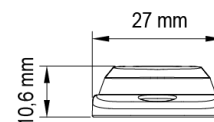

LAMPEGGIATORI A LED

ST3-BL

Lampeggiatore a LED | 3 LEDs | 12-24V | blu

EAN: 5414184019300

Specifiche

Colore	Blu	Grado di protezione IP	IPX8
Colore della lente	Trasparente	Lunghezza del cavo (m)	0,26 m
Connessione	Estremità dei cavi aperte	Montaggio	Montaggio superficiale
Da ordinare presso	1	Numero di LED	3
Dimensioni	86 x 27 x 10.6 mm	Numero di sequenze di lampeggio	16
ECE R65 Classe 1	Si	Peso (kg)	0,080 Kg
EMC R10	Si	Sincronizzabile	Si
Fonte luminosa	LED	Temperatura di esercizio	-30°C / +65°C
Forma	Rettangolare/lungo/allungato	Tensione operativa	12V - 24V
Fornito con	Viti di montaggio, guarnizione, manuale		