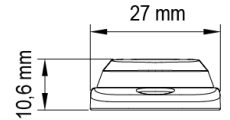

LAMPEGGIATORI A LED

ST3-BL

Lampeggiatore a LED | 3 LEDs | 12-24V | blu

EAN: 5414184019300

Specifiche

Colore	Blu
Colore della lente	Trasparente
Connessione	Estremità dei cavi aperte
Da ordinare presso	1
Dimensioni	86 x 27 x 10.6 mm
ECE R65 Classe 1	Si
EMC R10	Si
Fonte luminosa	LED
Forma	Rettangolare/lungo/allungato
Fornito con	Viti di montaggio, guarnizione, manuale

Grado di protezione IP	IPX8
Lunghezza del cavo (m)	0,26 m
Montaggio	Montaggio superficiale
Numero di LED	3
Numero di sequenze di lampeggio	16
Peso (kg)	0,080 Kg
Sincronizzabile	Si
Temperatura di esercizio	-30°C / +65°C
Tensione operativa	12V - 24V