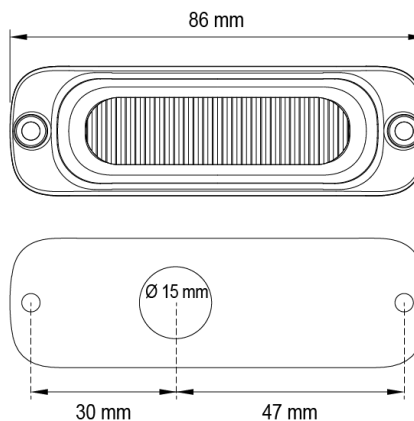

# LAMPEGGIATORI A LED

ST3-BL

Lampeggiatore a LED | 3 LEDs | 12-24V | blu

EAN: 5414184019300

## Specifiche

Colore	Blu	Grado di protezione IP	IPX8
Colore della lente	Trasparente	Lunghezza del cavo (m)	0,26 m
Connessione	Estremità dei cavi aperte	Montaggio	Montaggio superficiale
Da ordinare presso	1	Numero di LED	3
Dimensioni	86 x 27 x 10.6 mm	Numero di sequenze di lampeggio	16
ECE R65 Classe 1	Si	Peso (kg)	0,080 Kg
EMC R10	Si	Sincronizzabile	Si
Fonte luminosa	LED	Temperatura di esercizio	-30°C / +65°C
Forma	Rettangolare/lungo/allungato	Tensione operativa	12V - 24V
Fornito con	Viti di montaggio, guarnizione, manuale		