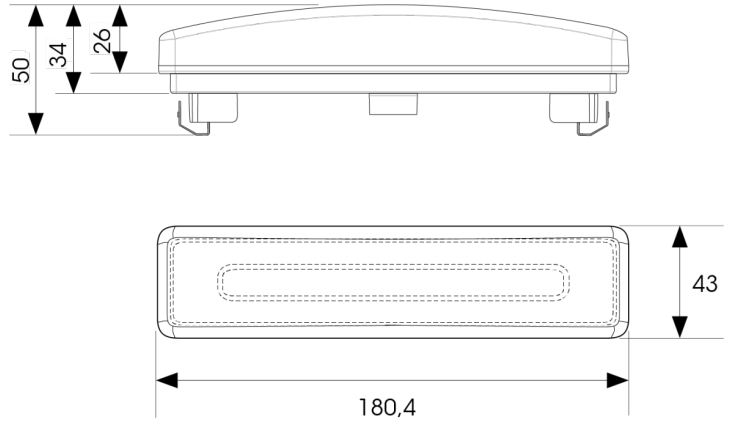

# LUCI DI POSIZIONE

SCANILED1-OR

Luce di posizione anteriore | ambra | 12-24V | Scania

EAN: 5414184001572

## Specifiche

Certificazione	ECE R91	Fonte luminosa	LED
Colore	Ambra	Funzioni	Luce di contorno anteriore
Colore dei LED	Ambra	Grado di protezione IP	IP66+IP68
Colore della lente	Trasparente	Imballaggio	Imballaggio POS
Con luce di posizione posteriore	Sì	Lato di montaggio	Davanti
Connessione	Connettore AMP MCP 2.8	Montaggio	Montaggio ad incasso
Da ordinare presso	1	Peso (kg)	0,180 Kg
Dimensioni	180 x 43 x 34 mm	Temperatura di esercizio	-30°C / +65°C
EMC	EMC R10	Tensione operativa	12V - 24V
EMC R10	Sì	Tipo	Luce di posizione anteriore