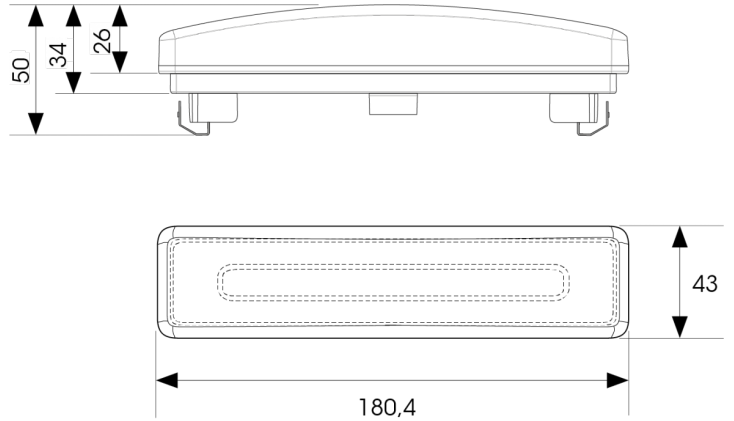

LUCI DI POSIZIONE

SCANILED1-OR

Luce di posizione anteriore | ambra | 12-24V | Scania

EAN: 5414184001572

Specifiche

| | | | |
|----------------------------------|------------------------|--------------------------|-----------------------------|
| Certificazione | ECE R91 | Fonte luminosa | LED |
| Colore | Ambra | Funzioni | Luce di contorno anteriore |
| Colore dei LED | Ambra | Grado di protezione IP | IP66+IP68 |
| Colore della lente | Trasparente | Imballaggio | Imballaggio POS |
| Con luce di posizione posteriore | Sì | Lato di montaggio | Davanti |
| Connessione | Connettore AMP MCP 2.8 | Montaggio | Montaggio ad incasso |
| Da ordinare presso | 1 | Peso (kg) | 0,180 Kg |
| Dimensioni | 180 x 43 x 34 mm | Temperatura di esercizio | -30°C / +65°C |
| EMC | EMC R10 | Tensione operativa | 12V - 24V |
| EMC R10 | Sì | Tipo | Luce di posizione anteriore |