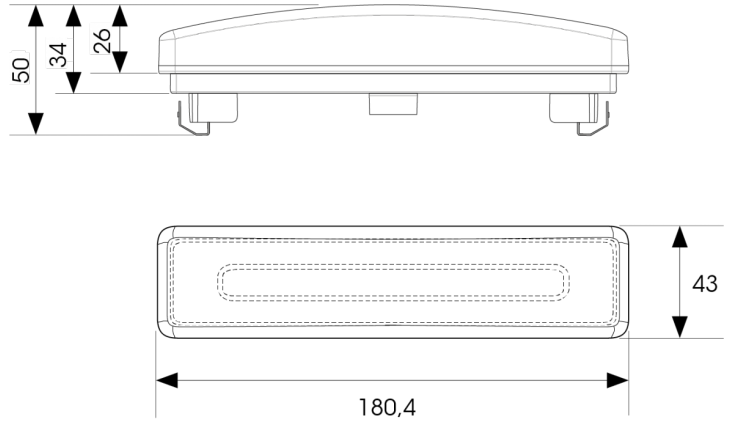

LUCI DI POSIZIONE

SCANILED1-OR

Luce di posizione anteriore | ambra | 12-24V | Scania

EAN: 5414184001572

Specifiche

Certificazione	ECE R91	Fonte luminosa	LED
Colore	Ambra	Funzioni	Luce di contorno anteriore
Colore dei LED	Ambra	Grado di protezione IP	IP66+IP68
Colore della lente	Trasparente	Imballaggio	Imballaggio POS
Con luce di posizione posteriore	Sì	Lato di montaggio	Davanti
Connessione	Connettore AMP MCP 2.8	Montaggio	Montaggio ad incasso
Da ordinare presso	1	Peso (kg)	0,180 Kg
Dimensioni	180 x 43 x 34 mm	Temperatura di esercizio	-30°C / +65°C
EMC	EMC R10	Tensione operativa	12V - 24V
EMC R10	Sì	Tipo	Luce di posizione anteriore