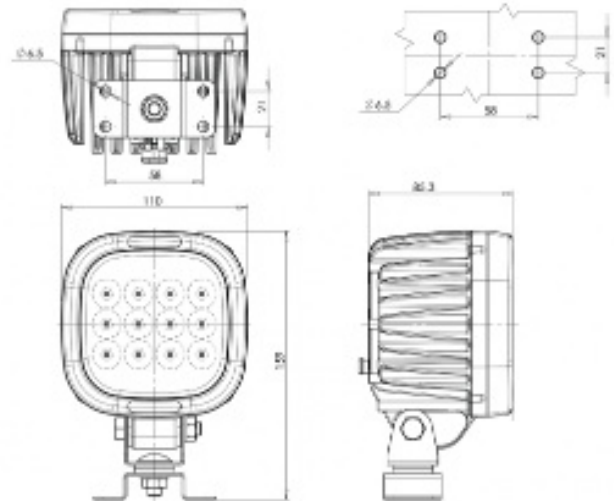

# FARI DA LAVARO

8010

Faro da lavoro LED | 12-70V | quadrato | 8000 lumen | spot

EAN: 5414184519893

## Specifiche

Caratteristiche	Alloggiamento 100% in alluminio anti-corrosione con rivestimento nero conduttivo di calore	Lumen	8000
Colore dei LED	Bianco	Lunghezza del cavo (m)	2,5 m
Colore della lente	Trasparente	Montaggio	Supporto tipo omega
Connessione	Estremità dei cavi aperte	Numero di LED	12
Da ordinare presso	1	Peso (kg)	1,090 Kg
Da sapere	Funzione spot, fascio di luce concentrato per illuminare a lunga distanza	Temperatura di esercizio	-30°C / +65°C
Dimensioni	110 x 159 x 85.3 mm	Tensione operativa	12V - 70V
EMC	EMC R10	Tipo	Quadrato
EMC R10	Si	Watt	78 Watt
Fonte luminosa	LED		
Gamma di lumen	Mega (> 8000 Lumen)		
Grado di protezione IP	IP66+IP68		