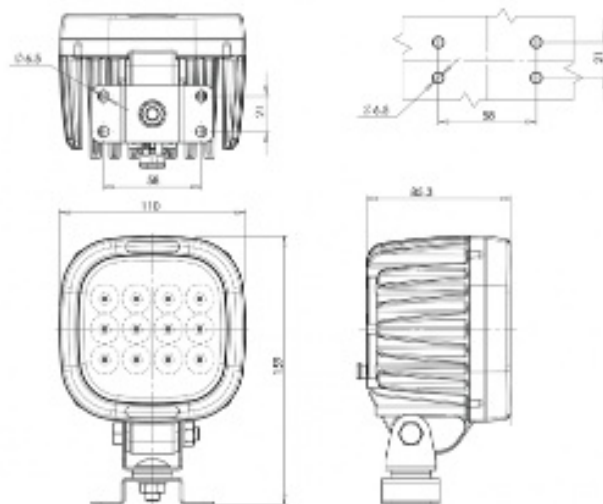

8010

Faro da lavoro LED | 12-70V | quadrato | 8000 lumen | spot

EAN: 5414184519893

Specifiche

Caratteristiche	Alloggiamento 100% in alluminio anti-corrosione con rivestimento nero conduttivo di calore	Lumen	8000
Colore dei LED	Bianco	Lunghezza del cavo (m)	2,5 m
Colore della lente	Trasparente	Montaggio	Supporto tipo omega
Connessione	Estremità dei cavi aperte	Numero di LED	12
Da ordinare presso	1	Peso (kg)	1,090 Kg
Da sapere	Funzione spot, fascio di luce concentrato per illuminare a lunga distanza	Temperatura di esercizio	-30°C / +65°C
Dimensioni	110 x 159 x 85.3 mm	Tensione operativa	12V - 70V
EMC	EMC R10	Tipo	Quadrato
EMC R10	Si	Watt	78 Watt
Fonte luminosa	LED		
Gamma di lumen	Mega (> 8000 Lumen)		
Grado di protezione IP	IP66+IP68		