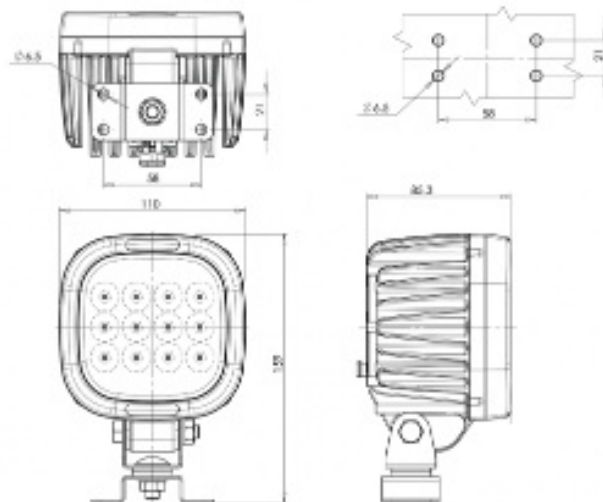

8010

Faro da lavoro LED | 12-70V | quadrato | 8000 lumen | spot

EAN: 5414184519893

Specifiche

Caratteristiche	Alloggiamento 100% in alluminio anti-corrosione con rivestimento nero conduttivo di calore	Lumen	8000
Colore dei LED	Bianco	Lunghezza del cavo (m)	2,5 m
Colore della lente	Trasparente	Montaggio	Supporto tipo omega
Connessione	Estremità dei cavi aperte	Numero di LED	12
Da ordinare presso	1	Peso (kg)	1,090 Kg
Da sapere	Funzione spot, fascio di luce concentrato per illuminare a lunga distanza	Temperatura di esercizio	-30°C / +65°C
Dimensioni	110 x 159 x 85.3 mm	Tensione operativa	12V - 70V
EMC	EMC R10	Tipo	Quadrato
EMC R10	Si	Watt	78 Watt
Fonte luminosa	LED		
Gamma di lumen	Mega (> 8000 Lumen)		
Grado di protezione IP	IP66+IP68		