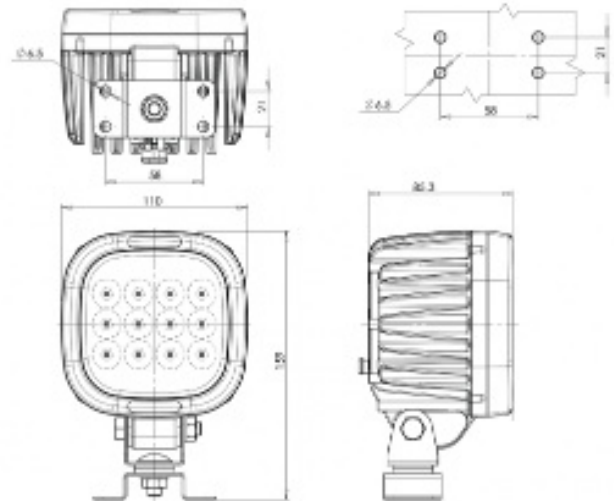

FARI DA LAVARO

8010

Faro da lavoro LED | 12-70V | quadrato | 8000 lumen | spot

EAN: 5414184519893

Specifiche

Caratteristiche	Alloggiamento 100% in alluminio anti-corrosione con rivestimento nero conduttivo di calore	Lumen	8000
Colore dei LED	Bianco	Lunghezza del cavo (m)	2,5 m
Colore della lente	Trasparente	Montaggio	Supporto tipo omega
Connessione	Estremità dei cavi aperte	Numero di LED	12
Da ordinare presso	1	Peso (kg)	1,090 Kg
Da sapere	Funzione spot, fascio di luce concentrato per illuminare a lunga distanza	Temperatura di esercizio	-30°C / +65°C
Dimensioni	110 x 159 x 85.3 mm	Tensione operativa	12V - 70V
EMC	EMC R10	Tipo	Quadrato
EMC R10	Si	Watt	78 Watt
Fonte luminosa	LED		
Gamma di lumen	Mega (> 8000 Lumen)		
Grado di protezione IP	IP66+IP68		