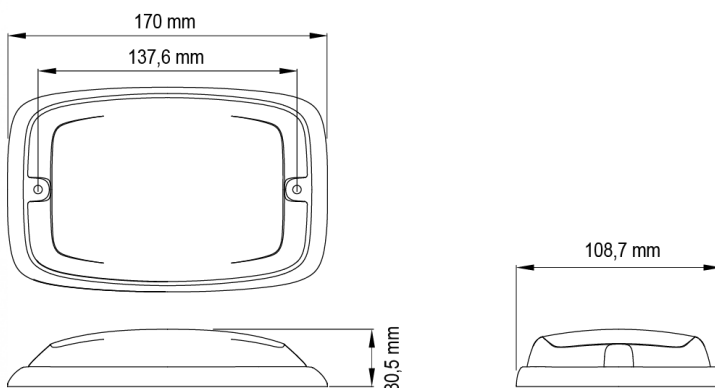

LAMPEGGIATORI A LED

R6-OR

Lampeggiatore a LED | 12 LEDs | 12-24V | ambra

EAN: 5414184565418

Specifiche

Altezza mm	30,55 mm	Grado di protezione IP	IPX7
Colore	Ambra	Larghezza mm	109 mm
Colore della lente	Ambra	Lunghezza del cavo (m)	0,25 m
Connessione	Estremità dei cavi aperte	Lunghezza mm	170 mm
Da ordinare presso	1	Montaggio	Montaggio superficiale
Dimensioni	170 mm x 109 mm x 30,50 mm	Numero di LED	12
ECE R65 Classe 2	Si	Numero di sequenze di lampeggio	16
EMC	EMC R10	Peso (kg)	0,380 Kg
EMC R10	Si	Sincronizzabile	Si
Fonte luminosa	LED	Temperatura di esercizio	-30°C / +65°C
Forma	Rettangolare/lungo/allungato	Tensione operativa	12V - 24V
Fornito con	Viti di montaggio, guarnizione