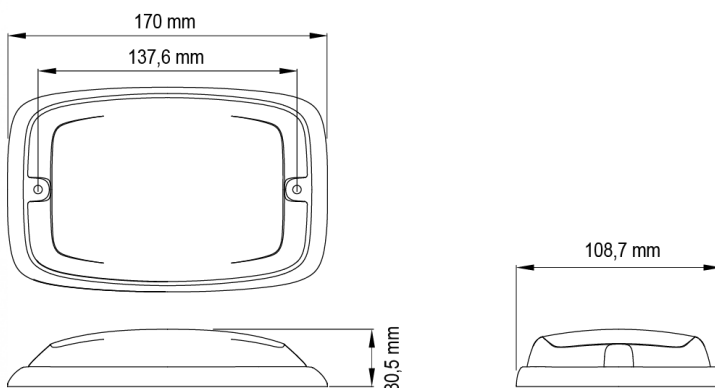

LAMPEGGIATORI A LED

R6-OR

Lampeggiatore a LED | 12 LEDs | 12-24V | ambra

EAN: 5414184565418

Specifiche

Altezza mm	30,55 mm	Grado di protezione IP	IPX7
Colore	Ambra	Larghezza mm	109 mm
Colore della lente	Ambra	Lunghezza del cavo (m)	0,25 m
Connessione	Estremità dei cavi aperte	Lunghezza mm	170 mm
Da ordinare presso	1	Montaggio	Montaggio superficiale
Dimensioni	170 mm x 109 mm x 30,50 mm	Numero di LED	12
ECE R65 Classe 2	Si	Numero di sequenze di lampeggio	16
EMC	EMC R10	Peso (kg)	0,380 Kg
EMC R10	Si	Sincronizzabile	Si
Fonte luminosa	LED	Temperatura di esercizio	-30°C / +65°C
Forma	Rettangolare/lungo/allungato	Tensione operativa	12V - 24V
Fornito con	Viti di montaggio, guarnizione		