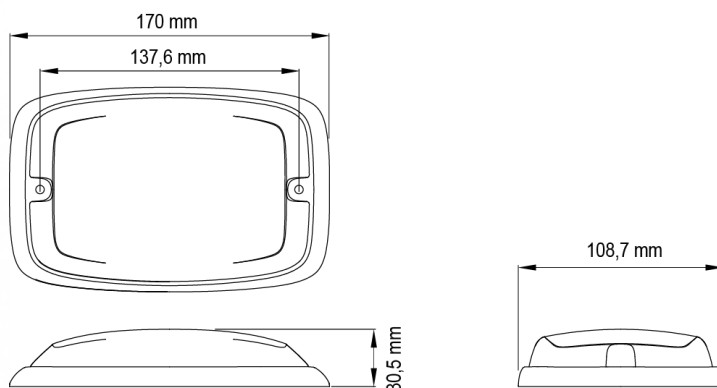

LAMPEGGIATORI A LED

R6-OR

Lampeggiatore a LED | 12 LEDs | 12-24V | ambra

EAN: 5414184565418

Specifiche

Altezza mm	30,55 mm	Grado di protezione IP	IPX7
Colore	Ambra	Larghezza mm	109 mm
Colore della lente	Ambra	Lunghezza del cavo (m)	0,25 m
Connessione	Estremità dei cavi aperte	Lunghezza mm	170 mm
Da ordinare presso	1	Montaggio	Montaggio superficiale
Dimensioni	170 mm x 109 mm x 30,50 mm	Numero di LED	12
ECE R65 Classe 2	Si	Numero di sequenze di lampeggio	16
EMC	EMC R10	Peso (kg)	0,380 Kg
EMC R10	Si	Sincronizzabile	Si
Fonte luminosa	LED	Temperatura di esercizio	-30°C / +65°C
Forma	Rettangolare/lungo/allungato	Tensione operativa	12V - 24V
Fornito con	Viti di montaggio, guarnizione		