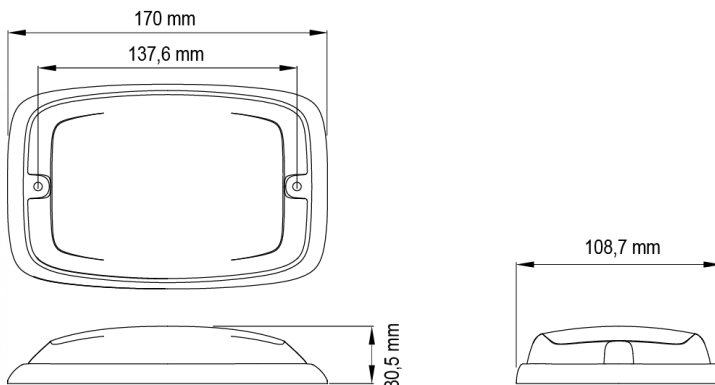

LAMPEGGIATORI A LED

R6-OR

Lampeggiatore a LED | 12 LEDs | 12-24V | ambra

EAN: 5414184565418

Specifiche

Altezza mm	30,55 mm	Grado di protezione IP	IPX7
Colore	Ambra	Larghezza mm	109 mm
Colore della lente	Ambra	Lunghezza del cavo (m)	0,25 m
Connessione	Estremità dei cavi aperte	Lunghezza mm	170 mm
Da ordinare presso	1	Montaggio	Montaggio superficiale
Dimensioni	170 mm x 109 mm x 30,50 mm	Numero di LED	12
ECE R65 Classe 2	Si	Numero di sequenze di lampeggio	16
EMC	EMC R10	Peso (kg)	0,380 Kg
EMC R10	Si	Sincronizzabile	Si
Fonte luminosa	LED	Temperatura di esercizio	-30°C / +65°C
Forma	Rettangolare/lungo/allungato	Tensione operativa	12V - 24V
Fornito con	Viti di montaggio, guarnizione		