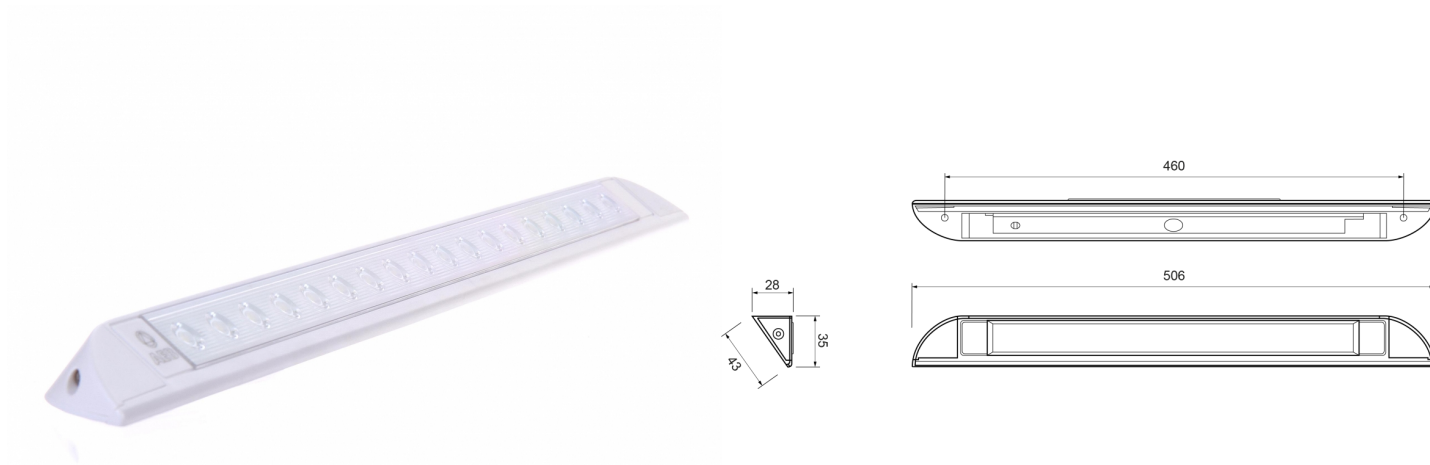

C2-90-506

illuminazione interna | LED | striscia | bianco

EAN: 5414184260115

Specifiche

Assorbimento di corrente 12V Amp	0,75 Amp	Lumen	1000
Certificazione	CE	Lunghezza del cavo (m)	0,35 m
Colore	Bianco	Montaggio	Montaggio superficiale
Colore della lente	Trasparente	Numero di LED	18
Connessione	Estremità dei cavi aperte	Peso (kg)	0,125 Kg
Da ordinare presso	1	Temperatura di esercizio	-30°C / +50°C
Dimensioni	506 x 28 x 43 mm	Tensione operativa	12V - 24V
Dimensioni	506 mm x 28 mm x 43 mm	Tipo	Allungato - montaggio ad angolo
Fonte luminosa	LED	Watt	9 Watt
Grado di protezione IP	IP67		
Imballaggio	Scatola bianca con etichetta		
Interruttore	No		