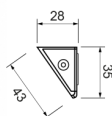

## Specifiche

Certificazione	CE	Interruttore	No
Colore	Bianco	Lumen	1000
Colore della lente	Trasparente	Lunghezza del cavo (m)	0,35 m
Connessione	Estremità dei cavi aperte	Montaggio	Montaggio superficiale
Da ordinare presso	1	Numero di LED	18
Dimensioni	506 x 28 x 43 mm	Peso (kg)	0,125 Kg
Dimensioni	506 mm x 28 mm x 43 mm	Temperatura di esercizio	-30°C / +50°C
Fonte luminosa	LED	Tensione operativa	12V - 24V
Grado di protezione IP	IP67	Tipo	Allungato - montaggio ad angolo
Imballaggio	Scatola bianca con etichetta	Watt	9 Watt