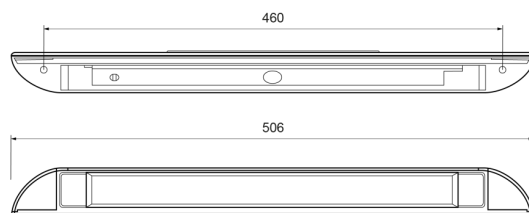

# INTERIOR LIGHTS

C2-90-506

Illuminazione interna | LED | striscia | bianco

EAN: 5414184260115

## Specifiche

Certificazione	CE	Interruttore	No
Colore	Bianco	Lumen	1000
Colore della lente	Trasparente	Lunghezza del cavo (m)	0,35 m
Connessione	Estremità dei cavi aperte	Montaggio	Montaggio superficiale
Da ordinare presso	1	Numero di LED	18
Dimensioni	506 x 28 x 43 mm	Peso (kg)	0,125 Kg
Dimensioni	506 mm x 28 mm x 43 mm	Temperatura di esercizio	-30°C / +50°C
Fonte luminosa	LED	Tensione operativa	12V - 24V
Grado di protezione IP	IP67	Tipo	Allungato - montaggio ad angolo
Imballaggio	Scatola bianca con etichetta	Watt	9 Watt