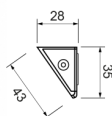

INTERIOR LIGHTS

C2-90-506

Illuminazione interna | LED | striscia | bianco

EAN: 5414184260115

Specifiche

Assorbimento di corrente 12V Amp	0,75 Amp
Certificazione	CE
Colore	Bianco
Colore della lente	Trasparente
Connessione	Estremità dei cavi aperte
Da ordinare presso	1
Dimensioni	506 x 28 x 43 mm
Dimensioni	506 mm x 28 mm x 43 mm
Fonte luminosa	LED
Grado di protezione IP	IP67
Imballaggio	Scatola bianca con etichetta
Interruttore	No

Lumen	1000
Lunghezza del cavo (m)	0,35 m
Montaggio	Montaggio superficiale
Numero di LED	18
Peso (kg)	0,125 Kg
Temperatura di esercizio	-30°C / +50°C
Tensione operativa	12V - 24V
Tipo	Allungato - montaggio ad angolo
Watt	9 Watt