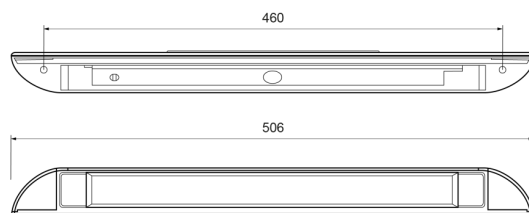

INTERIOR LIGHTS

C2-90-506

Illuminazione interna | LED | striscia | bianco

EAN: 5414184260115

Specifiche

Assorbimento di corrente 12V Amp	0,75 Amp
Certificazione	CE
Colore	Bianco
Colore della lente	Trasparente
Connessione	Estremità dei cavi aperte
Da ordinare presso	1
Dimensioni	506 x 28 x 43 mm
Dimensioni	506 mm x 28 mm x 43 mm
Fonte luminosa	LED
Grado di protezione IP	IP67
Imballaggio	Scatola bianca con etichetta
Interruttore	No

Lumen	1000
Lunghezza del cavo (m)	0,35 m
Montaggio	Montaggio superficiale
Numero di LED	18
Peso (kg)	0,125 Kg
Temperatura di esercizio	-30°C / +50°C
Tensione operativa	12V - 24V
Tipo	Allungato - montaggio ad angolo
Watt	9 Watt