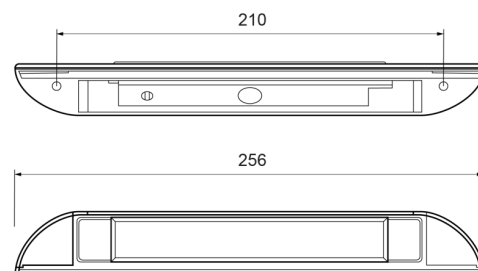

C2-90-256

illuminazione interna | LED | striscia | bianco

EAN: 5414184260122

## Specifiche

Certificazione	CE	Interruttore	No
Colore	Bianco	Lumen	550
Colore della lente	Trasparente	Lunghezza del cavo (m)	0,35 m
Connessione	Estremità dei cavi aperte	Montaggio	Montaggio superficiale
Da ordinare presso	1	Numero di LED	9
Dimensioni	256 x 28 x 43 mm	Peso (kg)	0,090 Kg
Dimensioni	256 mm x 28 mm x 43 mm	Temperatura di esercizio	-30°C / +50°C
Fonte luminosa	LED	Tensione operativa	12V - 24V
Grado di protezione IP	IP67	Tipo	Allungato - montaggio ad angolo
Imballaggio	Scatola bianca con etichetta	Watt	4,50 Watt