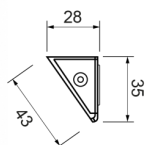

INTERIOR LIGHTS

C2-90-256

Illuminazione interna | LED | striscia | bianco

EAN: 5414184260122

Specifiche

Certificazione	CE	Interruttore	No
Colore	Bianco	Lumen	550
Colore della lente	Trasparente	Lunghezza del cavo (m)	0,35 m
Connessione	Estremità dei cavi aperte	Montaggio	Montaggio superficiale
Da ordinare presso	1	Numero di LED	9
Dimensioni	256 x 28 x 43 mm	Peso (kg)	0,090 Kg
Dimensioni	256 mm x 28 mm x 43 mm	Temperatura di esercizio	-30°C / +50°C
Fonte luminosa	LED	Tensione operativa	12V - 24V
Grado di protezione IP	IP67	Tipo	Allungato - montaggio ad angolo
Imballaggio	Scatola bianca con etichetta	Watt	4,50 Watt