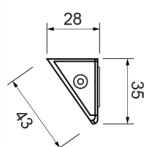

## Specifiche

Certificazione	CE	Interruttore	No
Colore	Bianco	Lumen	550
Colore della lente	Trasparente	Lunghezza del cavo (m)	0,35 m
Connessione	Estremità dei cavi aperte	Montaggio	Montaggio superficiale
Da ordinare presso	1	Numero di LED	9
Dimensioni	256 x 28 x 43 mm	Peso (kg)	0,090 Kg
Dimensioni	256 mm x 28 mm x 43 mm	Temperatura di esercizio	-30°C / +50°C
Fonte luminosa	LED	Tensione operativa	12V - 24V
Grado di protezione IP	IP67	Tipo	Allungato - montaggio ad angolo
Imballaggio	Scatola bianca con etichetta	Watt	4,50 Watt