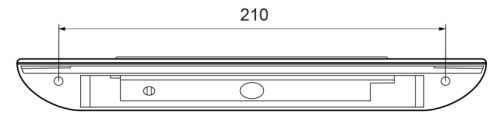

INTERIOR LIGHTS

C2-90-256

Illuminazione interna | LED | striscia | bianco

EAN: 5414184260122

Specifiche

Certificazione	CE	Interruttore	No
Colore	Bianco	Lumen	550
Colore della lente	Trasparente	Lunghezza del cavo (m)	0,35 m
Connessione	Estremità dei cavi aperte	Montaggio	Montaggio superficiale
Da ordinare presso	1	Numero di LED	9
Dimensioni	256 x 28 x 43 mm	Peso (kg)	0,090 Kg
Dimensioni	256 mm x 28 mm x 43 mm	Temperatura di esercizio	-30°C / +50°C
Fonte luminosa	LED	Tensione operativa	12V - 24V
Grado di protezione IP	IP67	Tipo	Allungato - montaggio ad angolo
Imballaggio	Scatola bianca con etichetta	Watt	4,50 Watt