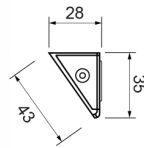

INTERIOR LIGHTS

C2-90-256

Illuminazione interna | LED | striscia | bianco

EAN: 5414184260122

Specifiche

Certificazione	CE	Interruttore	No
Colore	Bianco	Lumen	550
Colore della lente	Trasparente	Lunghezza del cavo (m)	0,35 m
Connessione	Estremità dei cavi aperte	Montaggio	Montaggio superficiale
Da ordinare presso	1	Numero di LED	9
Dimensioni	256 x 28 x 43 mm	Peso (kg)	0,090 Kg
Dimensioni	256 mm x 28 mm x 43 mm	Temperatura di esercizio	-30°C / +50°C
Fonte luminosa	LED	Tensione operativa	12V - 24V
Grado di protezione IP	IP67	Tipo	Allungato - montaggio ad angolo
Imballaggio	Scatola bianca con etichetta	Watt	4,50 Watt