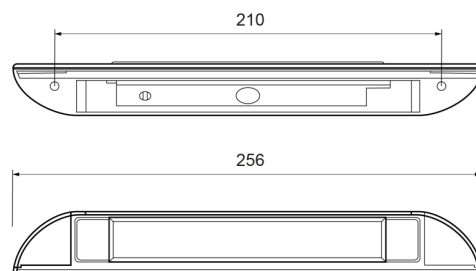

INTERIOR LIGHTS

C2-90-256

Illuminazione interna | LED | striscia | bianco

EAN: 5414184260122

Specifiche

Certificazione	CE	Interruttore	No
Colore	Bianco	Lumen	550
Colore della lente	Trasparente	Lunghezza del cavo (m)	0,35 m
Connessione	Estremità dei cavi aperte	Montaggio	Montaggio superficiale
Da ordinare presso	1	Numero di LED	9
Dimensioni	256 x 28 x 43 mm	Peso (kg)	0,090 Kg
Dimensioni	256 mm x 28 mm x 43 mm	Temperatura di esercizio	-30°C / +50°C
Fonte luminosa	LED	Tensione operativa	12V - 24V
Grado di protezione IP	IP67	Tipo	Allungato - montaggio ad angolo
Imballaggio	Scatola bianca con etichetta	Watt	4,50 Watt